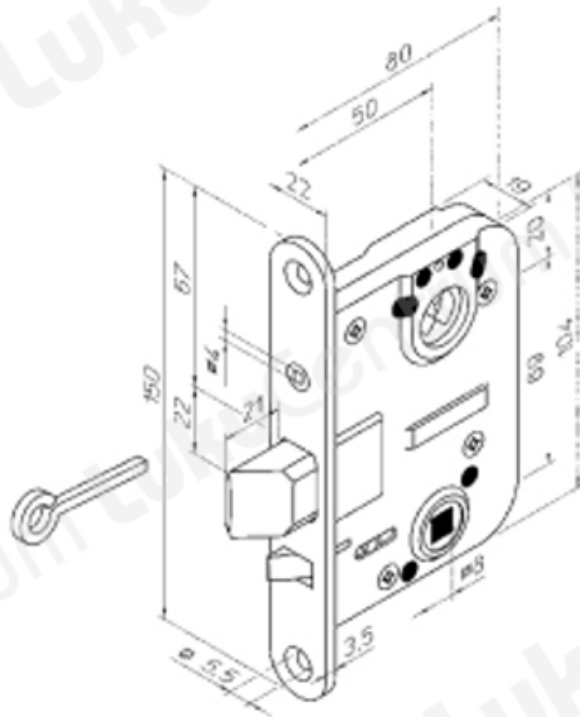

ABLOY 4190T

TOOTENIMETUS	SOODUS	HIND
Lukukorpus ABLOY 4190T Fe/ZL (parem käsi)		0.00 €