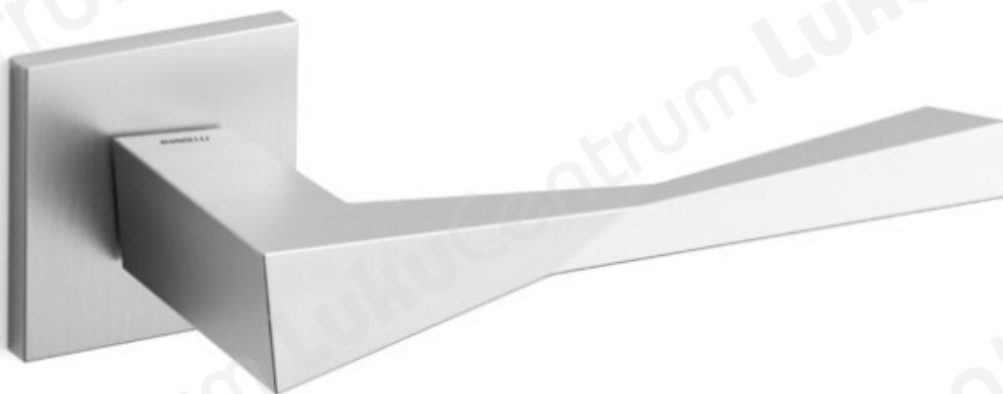

Mandelli TWEE

TOOTENIMETUS	SOODUS	HIND
Ukselink Mandelli TWEE 1691/SB (lãikiv messing, 30-50 mm uksele)	108.68 €	127.86 €
Ukselink Mandelli TWEE 1691/SB (satiinmessing, 30-50 mm uksele)	107.66 €	126.66 €
Ukselink Mandelli TWEE 1691/SB (lãikiv kroom, 30-50 mm uksele)	115.77 €	136.20 €
Ukselink Mandelli TWEE 1691/SB (satiinkroom, 30-50 mm uksele)	107.76 €	126.78 €
Ukselink Mandelli TWEE 1691/SB (matt satiinnikkel, 30-50 mm uksele)	119.70 €	140.82 €
Ukselink Mandelli TWEE 1691/SB (grafiit, 30-50 mm uksele)	139.59 €	164.22 €
Ukselink Mandelli TWEE 1691/Y lukusã¼damiku kilbiga (lãikiv messing, 36-56 mm uksele)	131.43 €	154.62 €
Ukselink Mandelli TWEE 1691/Y lukusã¼damiku kilbiga (satiinmessing, 36-56 mm uksele)	129.29 €	152.10 €
Ukselink Mandelli TWEE 1691/Y lukusã¼damiku kilbiga (lãikiv kroom, 36-56 mm uksele)	140.81 €	165.66 €
Ukselink Mandelli TWEE 1691/Y lukusã¼damiku kilbiga (satiinkroom, 36-56 mm uksele)	129.13 €	151.92 €
Ukselink Mandelli TWEE 1691/Y lukusã¼damiku kilbiga (matt satiinnikkel, 36-56 mm uksele)	145.15 €	170.76 €
Ukselink Mandelli TWEE 1691/Y lukusã¼damiku kilbiga (grafiit, 36-56 mm uksele)	169.93 €	199.92 €