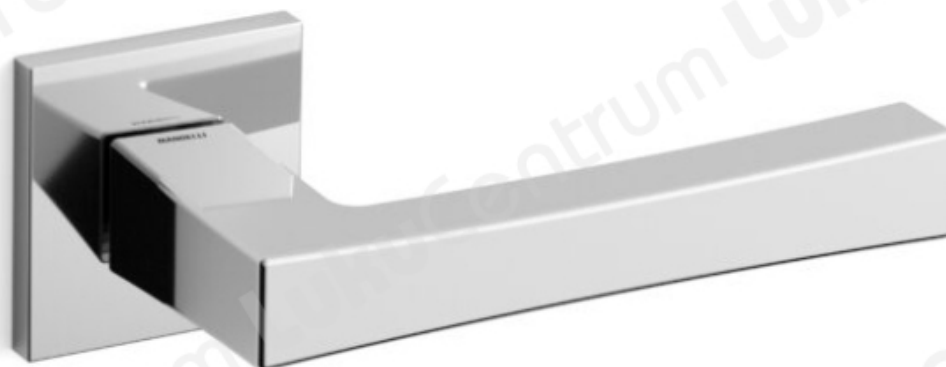

Mandelli TELIS

TOOTENIMETUS	SOODUS	HIND
Ukselink Mandelli TELIS 1161/SB (lãikiv messing, 44-64 mm uksele)	99.04 €	116.52 €
Ukselink Mandelli TELIS 1161/SB (satiinmessing, 44-64 mm uksele)	98.12 €	115.44 €
Ukselink Mandelli TELIS 1161/SB (lãikiv kroom, 44-64 mm uksele)	105.21 €	123.78 €
Ukselink Mandelli TELIS 1161/SB (satiinkroom, 44-64 mm uksele)	98.23 €	115.56 €
Ukselink Mandelli TELIS 1161/SB (matt satiinnikkel, 44-64 mm uksele)	108.63 €	127.80 €
Ukselink Mandelli TELIS 1161/Y lukusã¼damiku kilbiga (lãikiv messing, 44-64 mm uksele)	118.83 €	139.80 €
Ukselink Mandelli TELIS 1161/Y lukusã¼damiku kilbiga (satiinmessing, 44-64 mm uksele)	116.94 €	137.58 €
Ukselink Mandelli TELIS 1161/Y lukusã¼damiku kilbiga (lãikiv kroom, 44-64 mm uksele)	126.99 €	149.40 €
Ukselink Mandelli TELIS 1161/Y lukusã¼damiku kilbiga (satiinkroom, 44-64 mm uksele)	116.84 €	137.46 €
Ukselink Mandelli TELIS 1161/Y lukusã¼damiku kilbiga (matt satiinnikkel, 44-64 mm uksele)	130.71 €	153.78 €
Ukselink Mandelli TELIS 1161/R5 wc pããraga (lãikiv messing, 44-64 mm uksele)	154.07 €	181.26 €