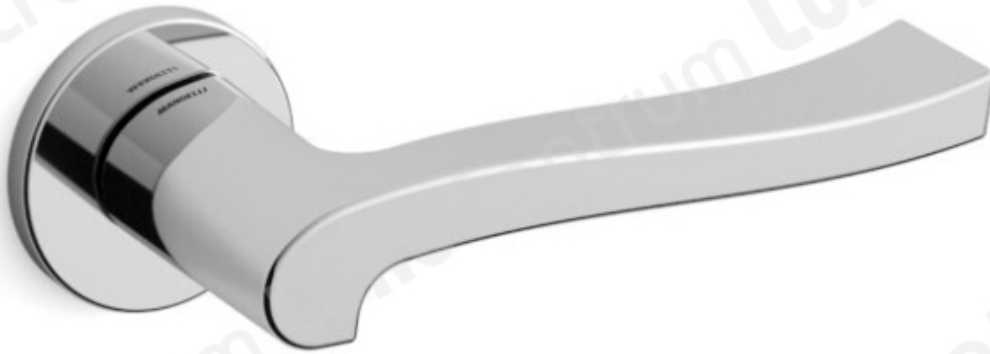

Mandelli OLA

TOOTENIMETUS	SOODUS	HIND
Ukselink Mandelli OLA 1071/SB (läikiv messing, 44-64 mm uksele)	97.72 €	114.96 €
Ukselink Mandelli OLA 1071/SB (satiinmessing, 44-64 mm uksele)	97.31 €	114.48 €
Ukselink Mandelli OLA 1071/SB (läikiv kroom, 44-64 mm uksele)	102.75 €	120.89 €
Ukselink Mandelli OLA 1071/SB (satiinkroom, 44-64 mm uksele)	97.21 €	114.36 €
Ukselink Mandelli OLA 1071/SB (matt satiinnikkel, 44-64 mm uksele)	104.14 €	122.52 €
Ukselink Mandelli OLA 1071/Y lukus¼damiku kilbiga (läikiv messing, 44-64 mm uksele)	114.39 €	134.58 €
Ukselink Mandelli OLA 1071/Y lukus¼damiku kilbiga (satiinmessing, 44-64 mm uksele)	113.53 €	133.56 €
Ukselink Mandelli OLA 1071/Y lukus¼damiku kilbiga (läikiv kroom, 44-64 mm uksele)	120.36 €	141.60 €
Ukselink Mandelli OLA 1071/Y lukus¼damiku kilbiga (satiinkroom, 44-64 mm uksele)	113.07 €	133.02 €
Ukselink Mandelli OLA 1071/Y lukus¼damiku kilbiga (matt satiinnikkel, 44-64 mm uksele)	123.47 €	145.26 €
Ukselink Mandelli OLA 1071/R4 wc pÄ¶raka (läikiv messing, 44-64 mm uksele)	145.96 €	171.72 €