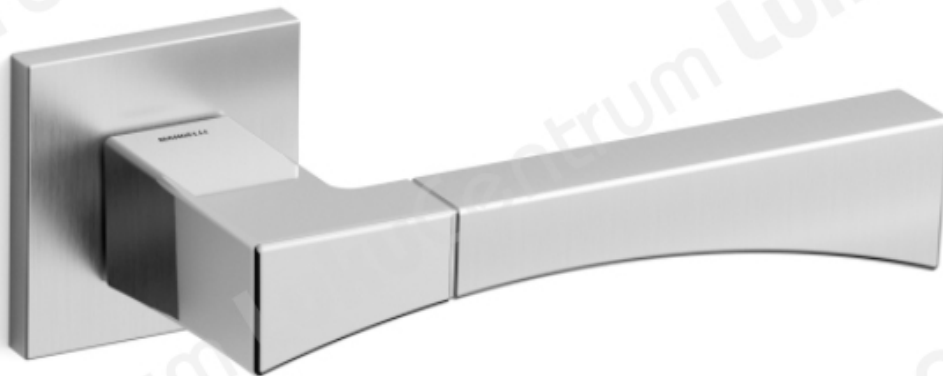

# Mandelli LIFE

TOOTENIMETUS	SOODUS	HIND
Ukselink Mandelli LIFE 1171/SB (lãkiv/satiinmessing, 44-64 mm uksele)	111.74 €	131.46 €
Ukselink Mandelli LIFE 1171/SB (lãkiv/satiinkroom, 44-64 mm uksele)	117.86 €	138.66 €
Ukselink Mandelli LIFE 1171/SB (grafiit, 44-64 mm uksele)	132.86 €	156.30 €
Ukselink Mandelli LIFE 1171/Y lukusã¼damiku kilbiga (lãkiv/satiinmessing, 44-64 mm uksele)	131.48 €	154.68 €
Ukselink Mandelli LIFE 1171/Y lukusã¼damiku kilbiga (lãkiv/satiinkroom, 44-64 mm uksele)	139.69 €	164.34 €
Ukselink Mandelli LIFE 1171/Y lukusã¼damiku kilbiga (grafiit, 44-64 mm uksele)	159.22 €	187.32 €
Ukselink Mandelli LIFE 1171/R5 wc pã¼ã¼raga (lãkiv/satiinmessing, 44-64 mm uksele)	170.44 €	200.52 €
Ukselink Mandelli LIFE 1171/R5 wc pã¼ã¼raga (lãkiv/satiinkroom, 44-64 mm uksele)	176.56 €	207.72 €
Ukselink Mandelli LIFE 1171/R5 wc pã¼ã¼raga (grafiit, 44-64 mm uksele)	201.25 €	236.76 €
Ukselink Mandelli LIFE 1170/Y pika plaadi ja lukusã¼damiku avaga (lãkiv/satiinmessing, 36-56 mm uksele)	131.48 €	154.68 €
Ukselink Mandelli LIFE 1170/Y pika plaadi ja lukusã¼damiku avaga (lãkiv/satiinkroom, 36-56 mm uksele)	139.69 €	164.34 €