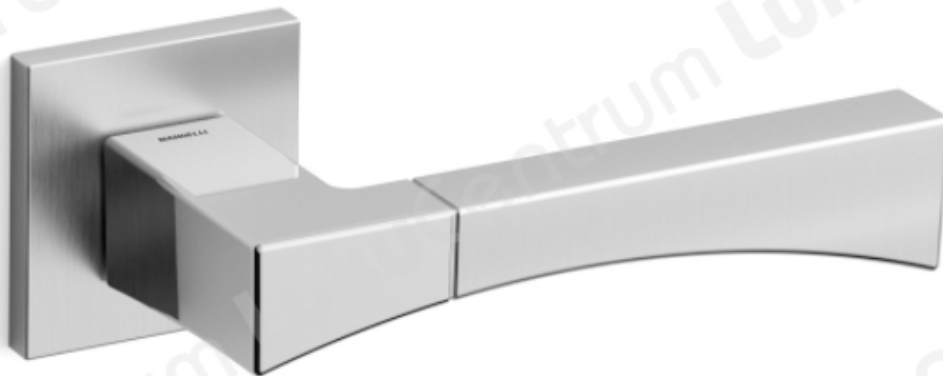

Mandelli LIFE

TOOTENIMETUS	SOODUS	HIND
Ukselink Mandelli LIFE 1171/SB (lãkiv/satiinmessing, 44-64 mm uksele)	111.74 €	131.46 €
Ukselink Mandelli LIFE 1171/SB (lãkiv/satiinkroom, 44-64 mm uksele)	117.86 €	138.66 €
Ukselink Mandelli LIFE 1171/SB (grafiit, 44-64 mm uksele)	132.86 €	156.30 €
Ukselink Mandelli LIFE 1171/Y lukusã¼damiku kilbiga (lãkiv/satiinmessing, 44-64 mm uksele)	131.48 €	154.68 €
Ukselink Mandelli LIFE 1171/Y lukusã¼damiku kilbiga (lãkiv/satiinkroom, 44-64 mm uksele)	139.69 €	164.34 €
Ukselink Mandelli LIFE 1171/Y lukusã¼damiku kilbiga (grafiit, 44-64 mm uksele)	159.22 €	187.32 €
Ukselink Mandelli LIFE 1171/R5 wc pãrãraga (lãkiv/satiinmessing, 44-64 mm uksele)	170.44 €	200.52 €
Ukselink Mandelli LIFE 1171/R5 wc pãrãraga (lãkiv/satiinkroom, 44-64 mm uksele)	176.56 €	207.72 €
Ukselink Mandelli LIFE 1171/R5 wc pãrãraga (grafiit, 44-64 mm uksele)	201.25 €	236.76 €
Ukselink Mandelli LIFE 1170/Y pika plaadi ja lukusã¼damiku avaga (lãkiv/satiinmessing, 36-56 mm uksele)	131.48 €	154.68 €
Ukselink Mandelli LIFE 1170/Y pika plaadi ja lukusã¼damiku avaga (lãkiv/satiinkroom, 36-56 mm uksele)	139.69 €	164.34 €