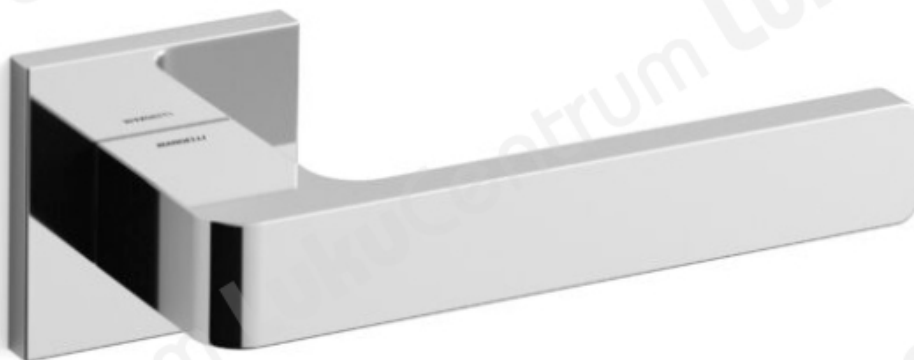

Mandelli LARIO

TOOTENIMETUS	SOODUS	HIND
Ukselink Mandelli LARIO 1681/SB (lãvikiv messing, 30-50 mm uksele)	91.34 €	107.46 €
Ukselink Mandelli LARIO 1681/SB (lãvikiv kroom, 30-50 mm uksele)	97.46 €	114.66 €
Ukselink Mandelli LARIO 1681/SB (satiinkroom, 30-50 mm uksele)	82.93 €	97.56 €
Ukselink Mandelli LARIO 1681/SB (matt satiinnikkel, 30-50 mm uksele)	93.33 €	109.80 €
Ukselink Mandelli LARIO 1681/Y lukusã¼damiku kilbiga (lãvikiv messing, 36-56 mm uksele)	111.08 €	130.68 €
Ukselink Mandelli LARIO 1681/Y lukusã¼damiku kilbiga (lãvikiv kroom, 36-56 mm uksele)	119.29 €	140.34 €
Ukselink Mandelli LARIO 1681/Y lukusã¼damiku kilbiga (satiinkroom, 36-56 mm uksele)	101.54 €	119.46 €
Ukselink Mandelli LARIO 1681/Y lukusã¼damiku kilbiga (matt satiinnikkel, 36-56 mm uksele)	115.46 €	135.84 €
Ukselink Mandelli LARIO 1681/R5 wc pããraga (lãvikiv messing, 36-56 mm uksele)	146.37 €	172.20 €
Ukselink Mandelli LARIO 1681/R5 wc pããraga (lãvikiv kroom, 36-56 mm uksele)	156.16 €	183.72 €
Ukselink Mandelli LARIO 1681/R5 wc pããraga (satiinkroom, 36-56 mm uksele)	136.58 €	160.68 €