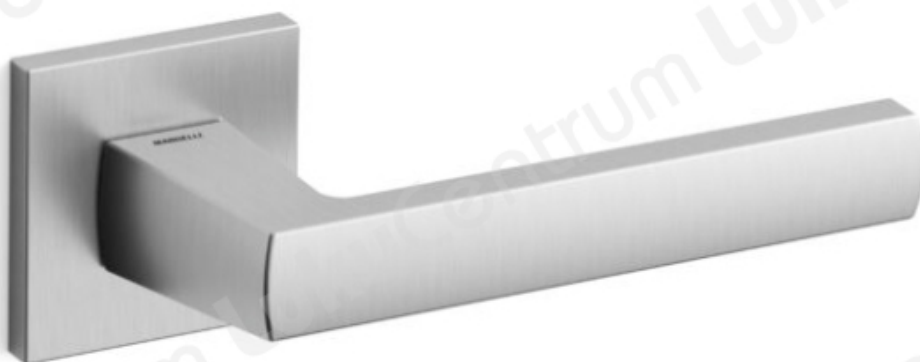

TOOTENIMETUS	SOODUS	HIND
Ukselink Mandelli FAN 1291/BSY lukus$\frac{1}{4}$damiku kilbiga (l$\ddot{a}$stikivkroom, 36-56 mm uksele)	107.51 €	126.48 €
Ukselink Mandelli FAN 1291/BSY lukus$\frac{1}{4}$damiku kilbiga (satiinkroom, 36-56 mm uksele)	97.36 €	114.54 €
Ukselink Mandelli FAN 1291/BSY lukus$\frac{1}{4}$damiku kilbiga (matt satiinnikkel, 36-56 mm uksele)	111.23 €	130.86 €
Ukselink Mandelli FAN 1291/BSY lukus$\frac{1}{4}$damiku kilbiga (keiserlik pronks, 36-56 mm uksele)	102.10 €	120.12 €
Ukselink Mandelli FAN 1291/BS SB (satiinmessing, 36-56 mm uksele)	85.27 €	100.32 €
Ukselink Mandelli FAN 1291/BS SB (l$\ddot{a}$stikiv kroom, 36-56 mm uksele)	92.36 €	108.66 €
Ukselink Mandelli FAN 1291/BS SB (satiinkroom, 36-56 mm uksele)	85.37 €	100.44 €
Ukselink Mandelli FAN 1291/BS SB (matt satiinnikkel, 36-56 mm uksele)	95.73 €	112.62 €
Ukselink Mandelli FAN 1291/BS SB (keiserlik pronks, 36-56 mm uksele)	88.13 €	103.68 €