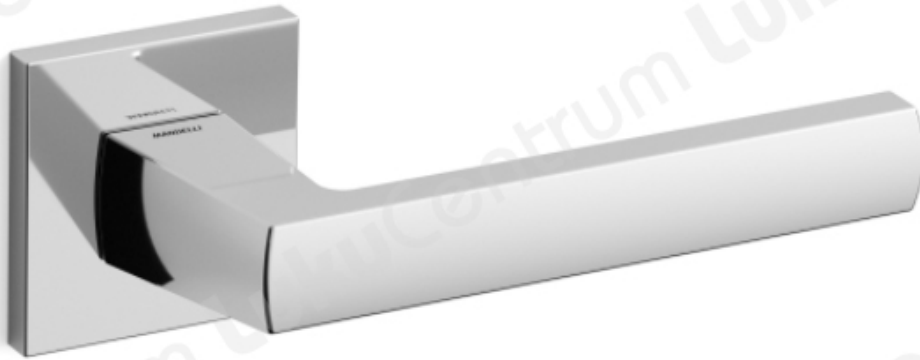

Mandelli FAN

TOOTENIMETUS	SOODUS	HIND
Ukselink Mandelli FAN 1291/SB (satiinmessing, 44-64 mm uksele)	87.92 €	103.44 €
Ukselink Mandelli FAN 1291/SB (lã¼vikiv kroom, 44-64 mm uksele)	93.23 €	109.68 €
Ukselink Mandelli FAN 1291/SB (satiinkroom, 44-64 mm uksele)	86.29 €	101.52 €
Ukselink Mandelli FAN 1291/SB (matt satiinnikkel, 44-64 mm uksele)	96.70 €	113.76 €
Ukselink Mandelli FAN 1291/SB (keiserlik pronks, 44-64 mm uksele)	89.05 €	104.76 €
Ukselink Mandelli FAN 1291/Y lukus¼damiku kilbiga (satiinmessing, 44-64 mm uksele)	108.53 €	127.68 €
Ukselink Mandelli FAN 1291/Y lukus¼damiku kilbiga (lã¼vikiv kroom, 44-64 mm uksele)	115.06 €	135.36 €
Ukselink Mandelli FAN 1291/Y lukus¼damiku kilbiga (satiinkroom, 44-64 mm uksele)	104.86 €	123.36 €
Ukselink Mandelli FAN 1291/Y lukus¼damiku kilbiga (matt satiinnikkel, 44-64 mm uksele)	118.78 €	139.74 €
Ukselink Mandelli FAN 1291/Y lukus¼damiku kilbiga (keiserlik pronks, 44-64 mm uksele)	109.60 €	128.94 €
Ukselink Mandelli FAN 1291/R5 wc pã¼ã¼raga (satiinmessing, 44-64 mm uksele)	141.83 €	166.86 €