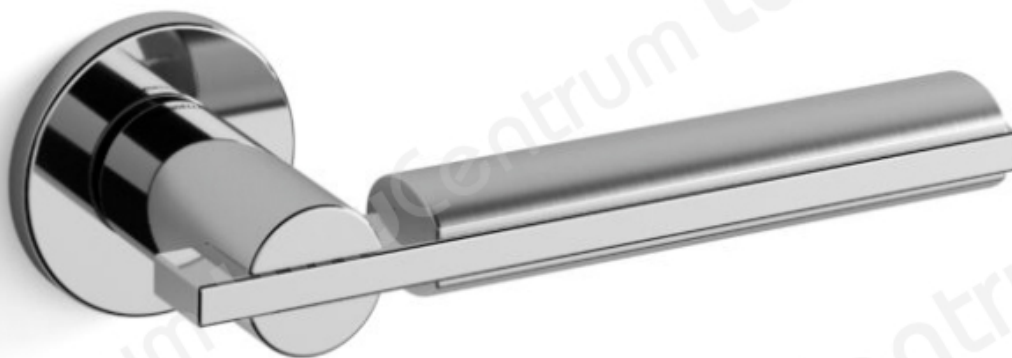

Mandelli DEMI

TOOTENIMETUS	SOODUS	HIND
Ukselink Mandelli DEMI 3181/SB (lã¼vikiv/satiinkroom 30-50 mm uksele)	166.22 €	195.55 €
Ukselink Mandelli DEMI 3181/SB (lã¼vikiv kroom/valge, 30-50 mm uksele)	145.35 €	171.00 €
Ukselink Mandelli DEMI 3181/Y lukusã¼damiku kilbiga (lã¼vikiv/satiinkroom 30-50 mm uksele)	186.46 €	219.36 €
Ukselink Mandelli DEMI 3181/Y lukusã¼damiku kilbiga (lã¼vikiv kroom/valge, 30-50 mm uksele)	165.55 €	194.76 €
Ukselink Mandelli DEMI 3181/R4 wc pã¼rã¼raga (lã¼vikiv/satiinkroom 30-50 mm uksele)	224.66 €	264.30 €
Ukselink Mandelli DEMI 3181/R4 wc pã¼rã¼raga (lã¼vikiv kroom/valge, 30-50 mm uksele)	203.80 €	239.76 €
Ukselink Mandelli DEMI 3180/Y pika plaadi ja lukusã¼damiku avaga (lã¼vikiv/satiinkroom 36-56 mm uksele)	186.46 €	219.36 €
Ukselink Mandelli DEMI 3180/Y pika plaadi ja lukusã¼damiku avaga (lã¼vikiv kroom/valge, 36-56 mm uksele)	165.55 €	194.76 €
Ukselink Mandelli DEMI 3180/SF pika plaadiga (lã¼vikiv/satiinkroom 36-56 mm uksele)	186.46 €	219.36 €
Ukselink Mandelli DEMI 3180/SF pika plaadiga (lã¼vikiv kroom/valge, 36-56 mm uksele)	165.55 €	194.76 €

TOOTENIMETUS	SOODUS	HIND
Ukselink Mandelli DEMI 8010/BG4 wc pÄÄraga (lÄikiv/satiinkroom 30-50 mm uksele)	221.95 €	261.12 €
Ukselink Mandelli DEMI 8010/BG4 wc pÄÄraga (lÄikiv kroom/valge, 30-50 mm uksele)	201.09 €	236.58 €
Ukselink Mandelli DEMI 3181/BSY lukusÄ¼damiku kilbiga (lÄikiv/satiinkroom 30-50 mm uksele)	182.38 €	214.56 €
Ukselink Mandelli DEMI 3181/BSY lukusÄ¼damiku kilbiga (lÄikiv kroom/valge, 30-50 mm uksele)	161.57 €	190.08 €
Ukselink Mandelli DEMI 3181/BS SB (lÄikiv/satiinkroom 30-50 mm uksele)	164.93 €	194.04 €
Ukselink Mandelli PP33 3181/BS SB (lÄikiv kroom/valge, 30-50 mm uksele)	144.13 €	169.56 €