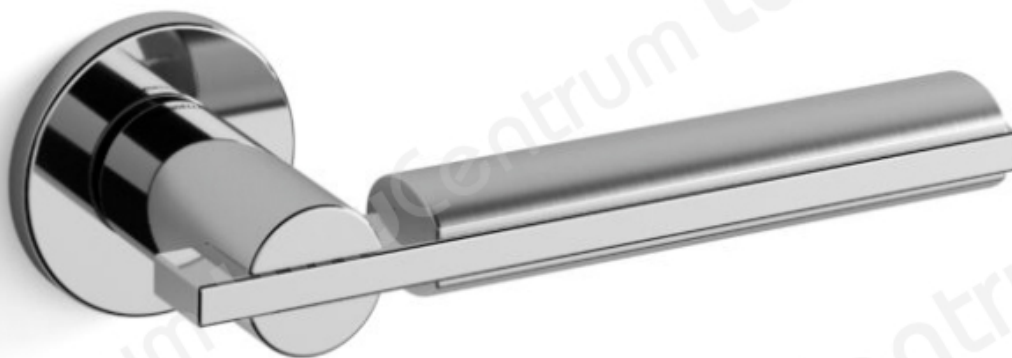

Mandelli DEMI

TOOTENIMETUS	SOODUS	HIND
Ukselink Mandelli DEMI 3181/SB (lã¼vikiv/satiinkroom 30-50 mm uksele)	166.22 €	195.55 €
Ukselink Mandelli DEMI 3181/SB (lã¼vikiv kroom/valge, 30-50 mm uksele)	145.35 €	171.00 €
Ukselink Mandelli DEMI 3181/Y lukusã¼damiku kilbiga (lã¼vikiv/satiinkroom 30-50 mm uksele)	186.46 €	219.36 €
Ukselink Mandelli DEMI 3181/Y lukusã¼damiku kilbiga (lã¼vikiv kroom/valge, 30-50 mm uksele)	165.55 €	194.76 €
Ukselink Mandelli DEMI 3181/R4 wc pã¼rã¼raga (lã¼vikiv/satiinkroom 30-50 mm uksele)	224.66 €	264.30 €
Ukselink Mandelli DEMI 3181/R4 wc pã¼rã¼raga (lã¼vikiv kroom/valge, 30-50 mm uksele)	203.80 €	239.76 €
Ukselink Mandelli DEMI 3180/Y pika plaadi ja lukusã¼damiku avaga (lã¼vikiv/satiinkroom 36-56 mm uksele)	186.46 €	219.36 €
Ukselink Mandelli DEMI 3180/Y pika plaadi ja lukusã¼damiku avaga (lã¼vikiv kroom/valge, 36-56 mm uksele)	165.55 €	194.76 €
Ukselink Mandelli DEMI 3180/SF pika plaadiga (lã¼vikiv/satiinkroom 36-56 mm uksele)	186.46 €	219.36 €
Ukselink Mandelli DEMI 3180/SF pika plaadiga (lã¼vikiv kroom/valge, 36-56 mm uksele)	165.55 €	194.76 €