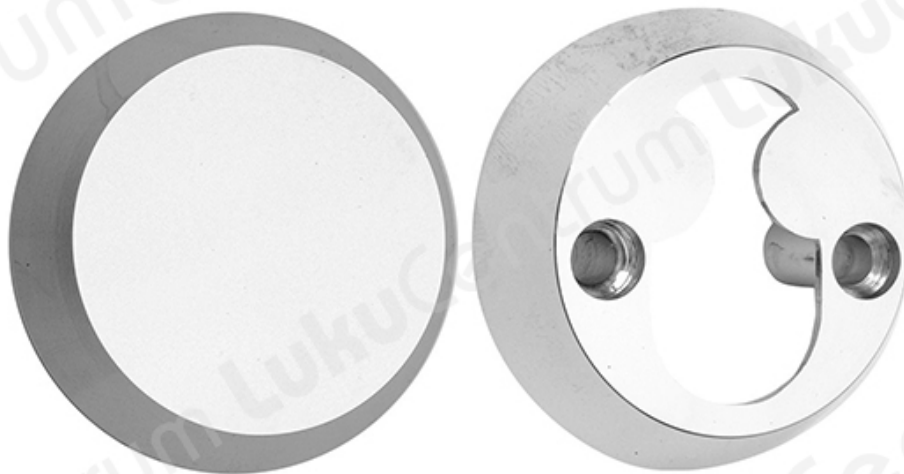

ASSA 2256

Tootekirjeldus

- Kattekomplekt sisemisele ovaalsele südamikule (Assa 603, 703, 2703, 5703).
- Väljaspool pimekate, seespool südamikukate.

TOOTENIMETUS	SOODUS	HIND
S $\frac{1}{4}$ damikukatte komplekt ASSA 2256-18 mm r $\frac{1}{4}$ ungas (l $\frac{1}{4}$ stikiv kroom)	42.58 €	53.22 €
S $\frac{1}{4}$ damikukatte komplekt ASSA 2256-18 mm r $\frac{1}{4}$ ungas (matt kroom)	47.29 €	59.11 €
S $\frac{1}{4}$ damikukatte komplekt ASSA 2256-18 mm r $\frac{1}{4}$ ungas (must/mirus)	58.56 €	73.20 €

2256

Blind rose outside, cylinder ring inside