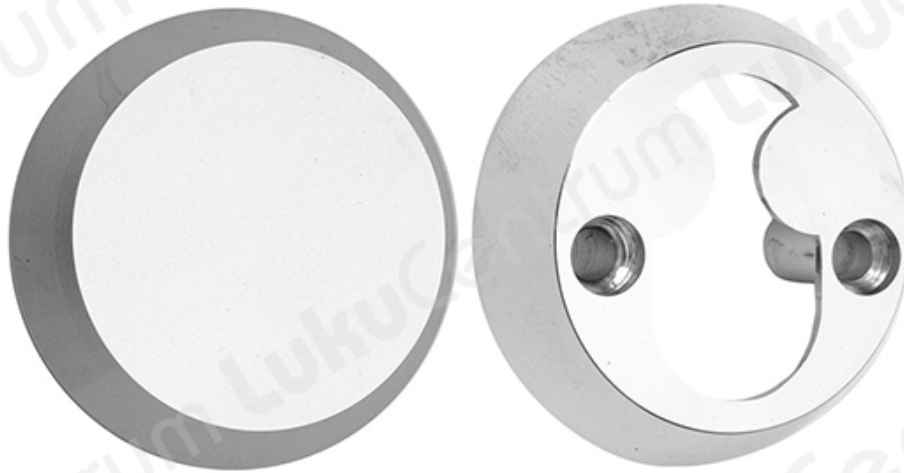

ASSA 2256

Tootekirjeldus

- Kattekomplekt sisemisele ovaalsele südamikule (Assa 603, 703, 2703, 5703).
- Väljaspool pimekate, seespool südamikukate.

TOOTENIMETUS	SOODUS	HIND
S $\frac{1}{4}$ damikukatte komplekt ASSA 2256-18 mm r $\frac{1}{4}$ ungas (l $\frac{1}{4}$ stikiv kroom)	42.58 €	53.22 €
S $\frac{1}{4}$ damikukatte komplekt ASSA 2256-18 mm r $\frac{1}{4}$ ungas (matt kroom)	47.29 €	59.11 €
S $\frac{1}{4}$ damikukatte komplekt ASSA 2256-18 mm r $\frac{1}{4}$ ungas (must/mirus)	58.56 €	73.20 €

2256

Blind rose outside, cylinder ring inside