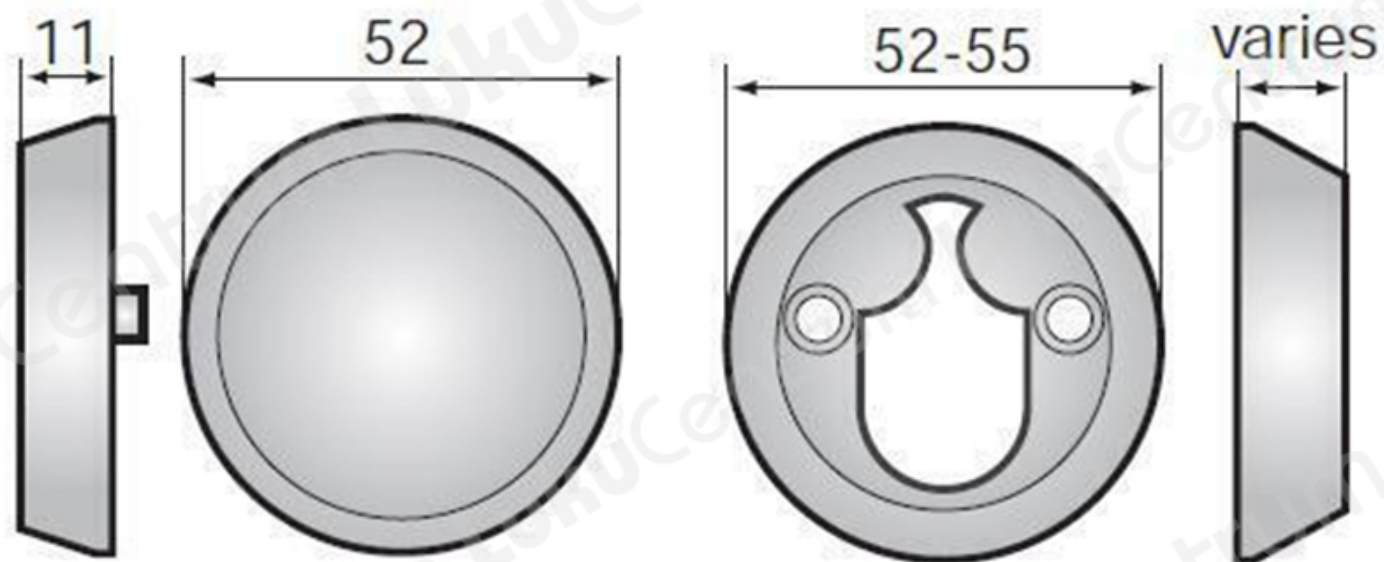

ASSA 2256

Tootekirjeldus

- Kattekomplekt sisemisele ovaalsele südamikule (Assa 603, 703, 2703, 5703).
- Väljaspool pimekate, seespool südamikukate.

TOOTENIMETUS	SOODUS	HIND
S $\frac{1}{4}$ damikukatte komplekt ASSA 2256-18 mm r $\frac{1}{4}$ ungas (l $\frac{1}{4}$ stikiv kroom)	42.58 €	53.22 €
S $\frac{1}{4}$ damikukatte komplekt ASSA 2256-18 mm r $\frac{1}{4}$ ungas (matt kroom)	47.29 €	59.11 €
S $\frac{1}{4}$ damikukatte komplekt ASSA 2256-18 mm r $\frac{1}{4}$ ungas (must/mirus)	58.56 €	73.20 €

2256

Blind rose outside, cylinder ring inside