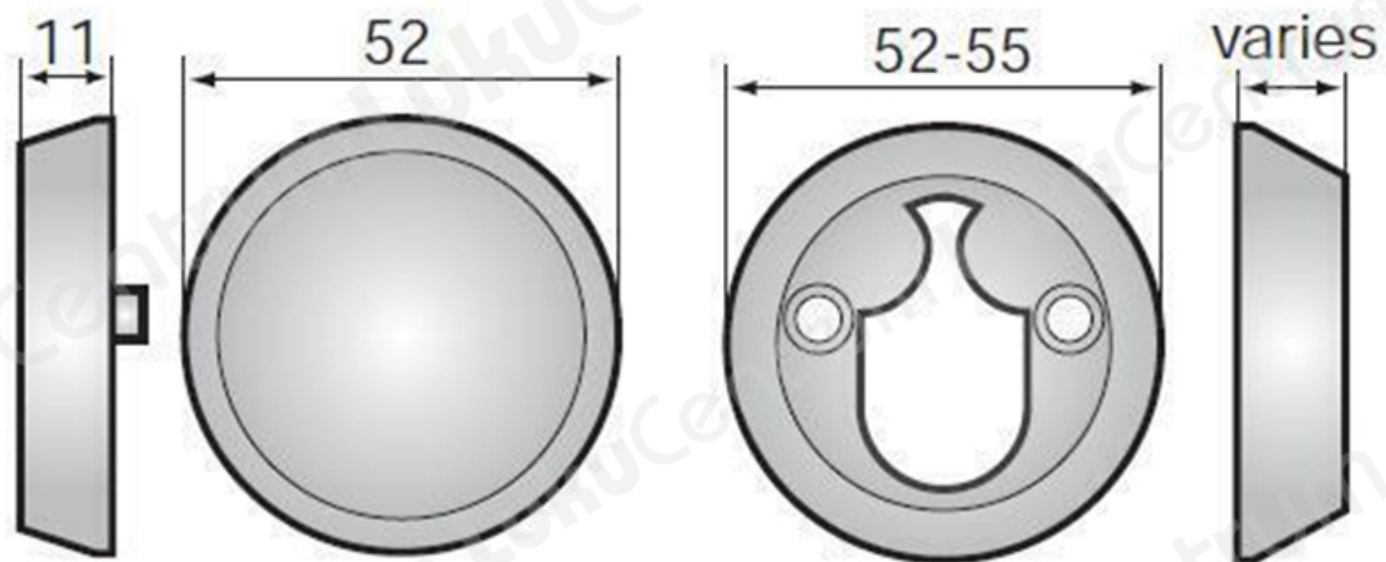

ASSA 2256

Tootekirjeldus

- Kattekomplekt sisemisele ovaalsele südamikule (Assa 603, 703, 2703, 5703).
- Väljaspool pimekate, seespool südamikukate.

TOOTENIMETUS	SOODUS	HIND
S $\frac{1}{4}$ damikukatte komplekt ASSA 2256-18 mm r $\frac{1}{4}$ ungas (l $\frac{1}{4}$ stikiv kroom)	42.58 €	53.22 €
S $\frac{1}{4}$ damikukatte komplekt ASSA 2256-18 mm r $\frac{1}{4}$ ungas (matt kroom)	47.29 €	59.11 €
S $\frac{1}{4}$ damikukatte komplekt ASSA 2256-18 mm r $\frac{1}{4}$ ungas (must/mirus)	58.56 €	73.20 €

2256

Blind rose outside, cylinder ring inside