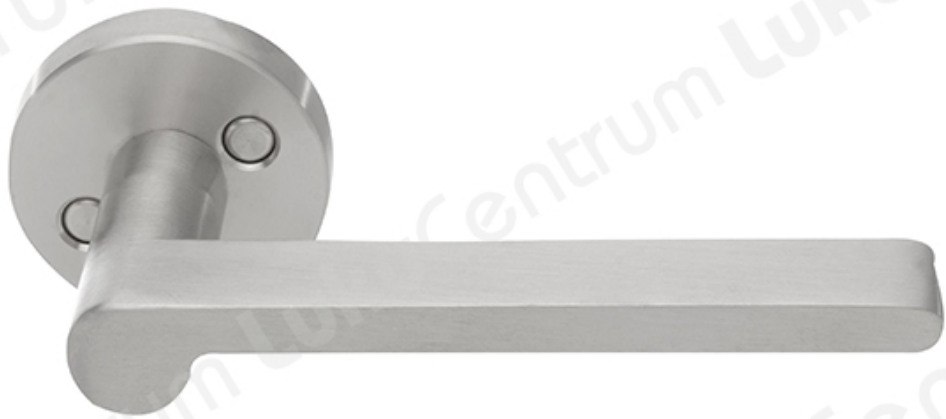

ASSA Epok 1937

TOOTENIMETUS	SOODUS	HIND
Ukselink ASSA Epok 1937 (matt kroom) (lisavedruga)		161.87 €
Ukselink ASSA Epok 1937 (l��nikiv kroom) (lisavedruga)		178.58 €
Ukselink ASSA Epok 1937 (matt messing) (lisavedruga)		153.01 €
Ukselink ASSA Epok 1937 (must/mirus) (lisavedruga)		194.38 €