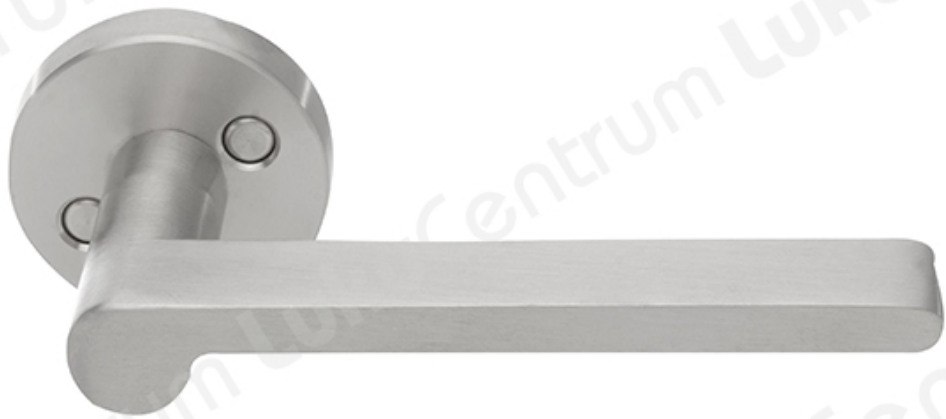

ASSA Epok 1937

| TOOTENIMETUS | SOODUS | HIND |
|--|--------|----------|
| Ukselink ASSA Epok 1937 (matt kroom) (lisavedruga) | | 161.87 € |
| Ukselink ASSA Epok 1937 (l  vikiv kroom) (lisavedruga) | | 178.58 € |
| Ukselink ASSA Epok 1937 (matt messing) (lisavedruga) | | 153.01 € |
| Ukselink ASSA Epok 1937 (must/mirus) (lisavedruga) | | 194.38 € |