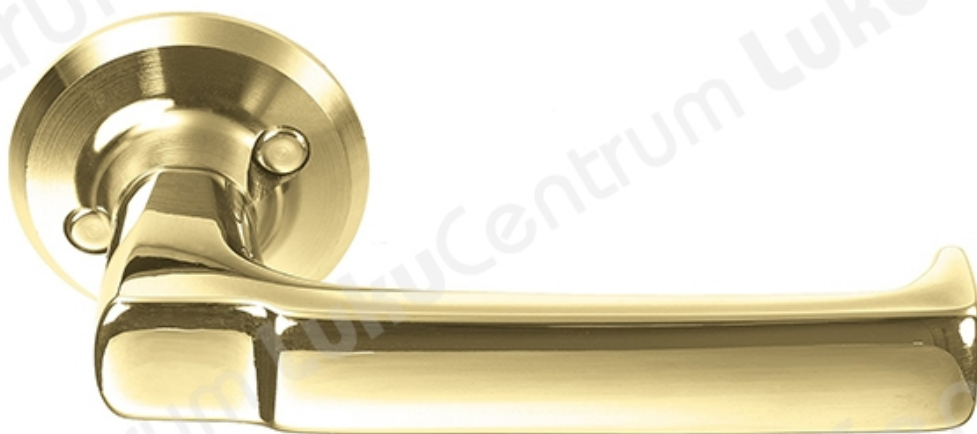

ASSA 6647

TOOTENIMETUS	SOODUS	HIND
Ukselink ASSA 6647 (prion) (lisavedruga)		168.85 €
Ukselink ASSA 6647 (l��nikiv messing) (lisavedruga)		148.90 €
Ukselink ASSA 6647 (matt messing) (lisavedruga)		138.17 €
Ukselink ASSA 6647 (l��nikiv kroom) (lisavedruga)		138.17 €
Ukselink ASSA 6647 (matt kroom) (lisavedruga)		138.17 €