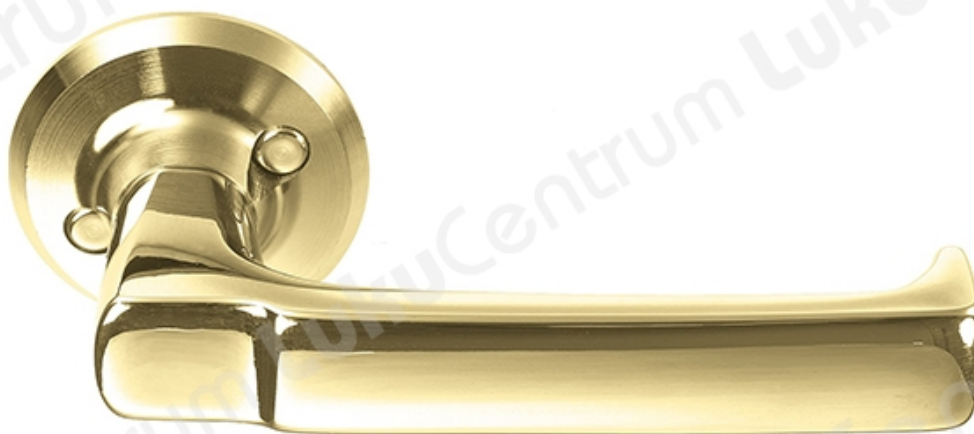

# ASSA 6647

TOOTENIMETUS	SOODUS	HIND
Ukselink ASSA 6647 (prion) (lisavedruga)		168.85 €
Ukselink ASSA 6647 (lÃ¤ikiv messing) (lisavedruga)		148.90 €
Ukselink ASSA 6647 (matt messing) (lisavedruga)		138.17 €
Ukselink ASSA 6647 (lÃ¤ikiv kroom) (lisavedruga)		138.17 €
Ukselink ASSA 6647 (matt kroom) (lisavedruga)		138.17 €