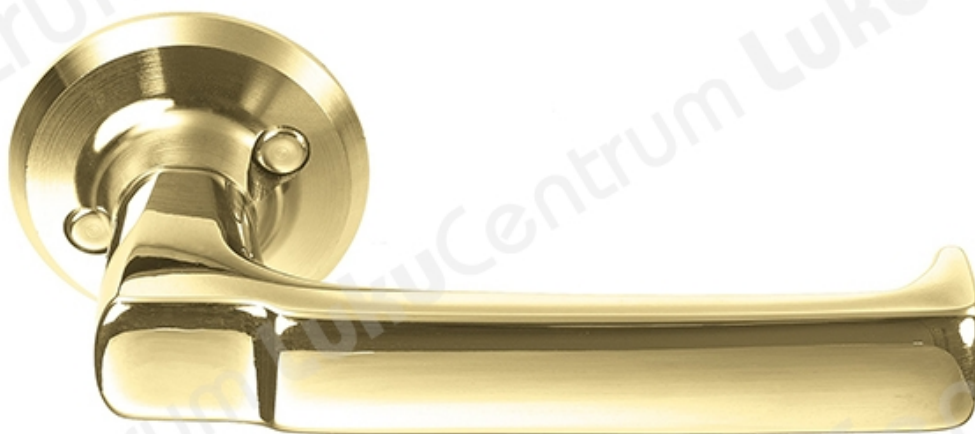

ASSA 6647

TOOTENIMETUS	SOODUS	HIND
Ukselink ASSA 6647 (prion) (lisavedruga)		168.85 €
Ukselink ASSA 6647 (l��nikiv messing) (lisavedruga)		148.90 €
Ukselink ASSA 6647 (matt messing) (lisavedruga)		138.17 €
Ukselink ASSA 6647 (l��nikiv kroom) (lisavedruga)		138.17 €
Ukselink ASSA 6647 (matt kroom) (lisavedruga)		138.17 €