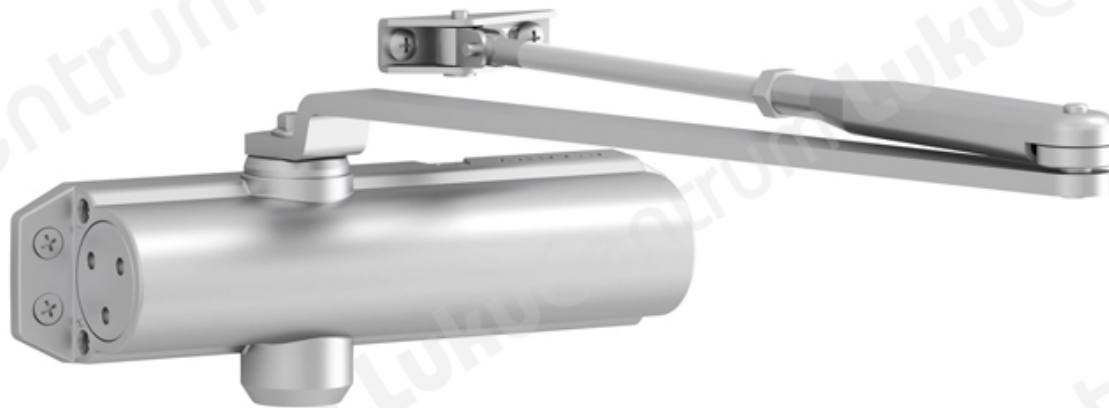

ASSA ABLOY DC120

TOOTENIMETUS	SOODUS	HIND
Uksesulgur kÃ¤Ã¤rvarrega ASSA ABLOY DC120 (EN 2-4, hall)		49.91 €
Uksesulgur kÃ¤Ã¤rvarrega ASSA ABLOY DC120 (EN 2-4, valge)		49.91 €
Uksesulgur kÃ¤Ã¤rvarrega ASSA ABLOY DC120 (EN 2-4, must)		49.91 €