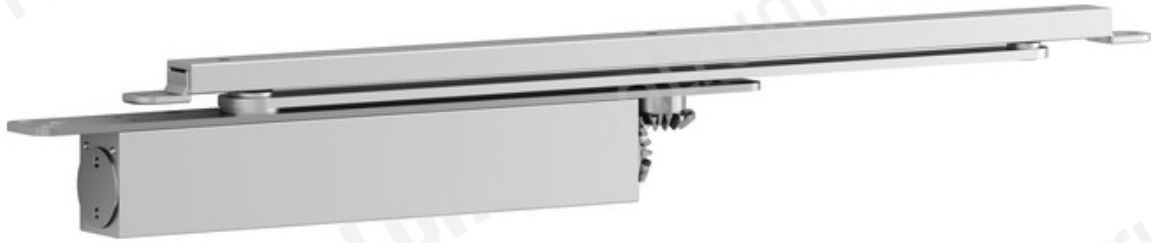

# ASSA ABLOY DC840

## Tootekirjeldus

Varjatud ukksesulgur koos Cam-Motion®-i tehnoloogia ja juhtsiiniga. Reguleeritav veojõud EN 1-4.

- Vastab tõketeta ehitusnõuetele (EA / CEN TR 15894)
- Sertifitseeritud kooskõlas standardiga EN 1154, suurus 1–4
- Sobib tule- ja suitsutõkkeustele (konkreetses tule- või suitsutõkkeukse jaoks võib olla vajalik täiendav vastavuse kontroll)

### DC840 omadused:

- Sobib DIN vasakukäelistele ja DIN paremakäelistele ustele
- Sulgumis- ja lukustumiskiirus reguleeritavad ülemiste reguleerimisventiilide kaudu
- Tagasilikumise piirik
- Järjepideva toimimise tagavad termodünaamilised ventiilid
- Avamisnurk kuni 120°
- Väga palju kasutusvõimalusi
- 4 mm ja 8 mm spindlipikendustega versioonid
- Standardvärv: hõbedane EV1