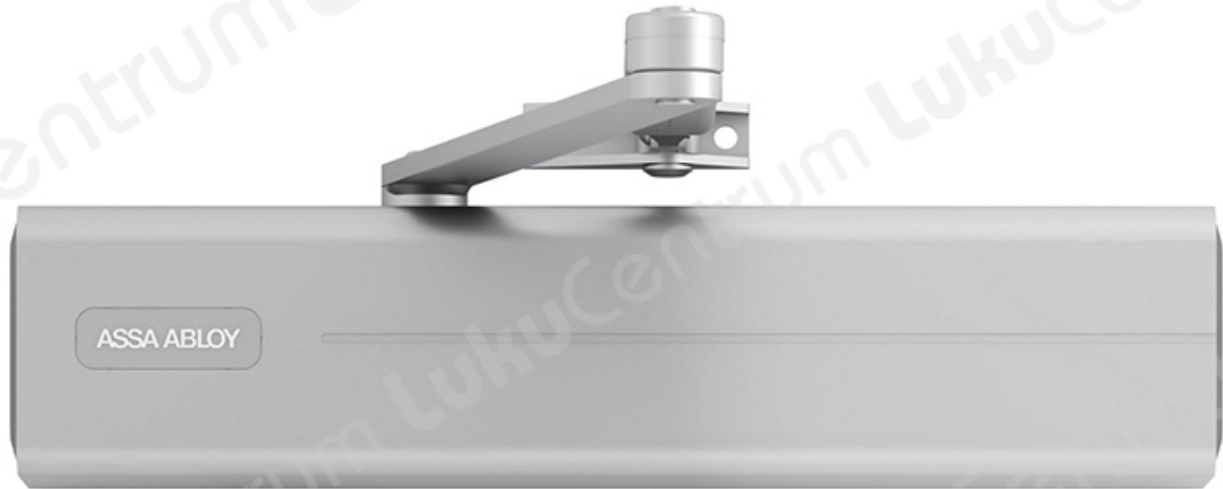

ASSA ABLOY DC340

Tootekirjeldus

Omadused:

- DC340 käärvarrega ukseulguri korpus, mida saab kasutada ka liugvarrega
- Sertifitseeritud kooskõlas standardiga EN 1154, suurus 2–6
- Sobib tule- ja suitsutõkkeustele
- Kuni 1400 mm laiustele ühepoolsetele ustele

Omadused koos käärvarrega:

- Sobib DIN vasakukäelistele ja DIN paremakäelistele ustele
- Saab kasutada koos integreeritud varjatud paigaldusplaadiga, sobib tule- ja suitsutõkkeustele
- Telje kõrgus reguleeritav kuni 14 mm
- Sulgumiskiirus, lukustumiskiirus ja tagasiliikumine reguleeritavad eesmise reguleerimisventiili kaudu
- Järjepideva toimimise tagavad termodünaamilised ventiilid
- Muutuv reguleeritav sulgemisjõud
- Avamisnurk kuni 180°
- Efektiivne tagasiliikumise- ja lukustuskiirus on reguleeritav
- Suur valik rakendusvõimalusi