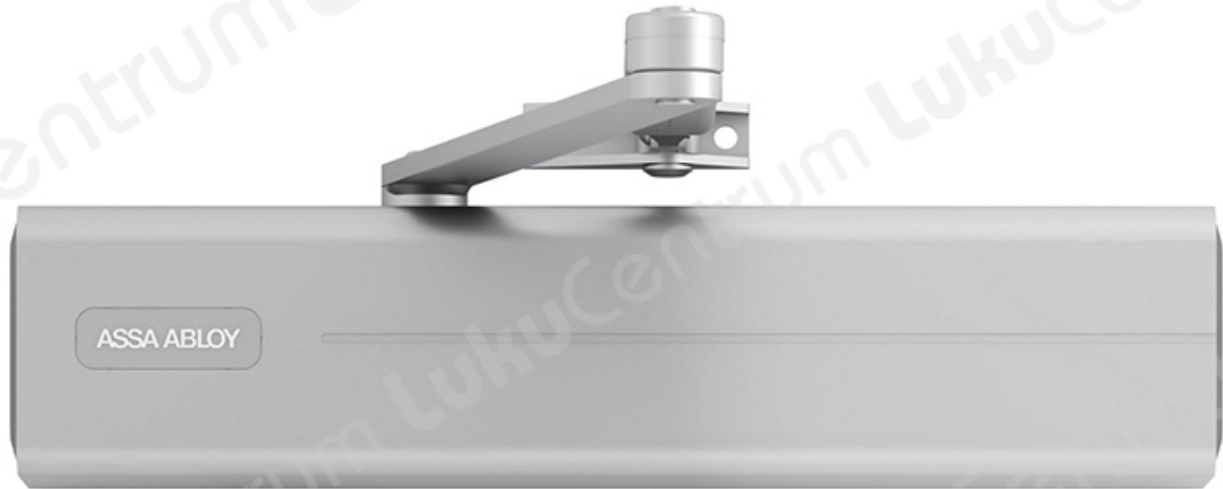

# ASSA ABLOY DC340

### Omadused:

- DC340 käärvarrega ukseulguri korpus, mida saab kasutada ka liugvarrega
- Sertifitseeritud kooskõlas standardiga EN 1154, suurus 2–6
- Sobib tule- ja suitsutõkkeustele
- Kuni 1400 mm laiustele ühepoolsetele ustele

### Omadused koos käärvarrega:

- Sobib DIN vasakukäelistele ja DIN paremakäelistele ustele
- Saab kasutada koos integreeritud varjatud paigaldusplaadiga, sobib tule- ja suitsutõkkeustele
- Telje kõrgus reguleeritav kuni 14 mm
- Sulgumiskiirus, lukustumiskiirus ja tagasiliikumine reguleeritavad eesmise reguleerimisventiili kaudu
- Järjepideva toimimise tagavad termodünaamilised ventiilid
- Muutuv reguleeritav sulgemisjõud
- Avamisnurk kuni 180°
- Efektiivne tagasiliikumise- ja lukustuskiirus on reguleeritav
- Suur valik rakendusvõimalusi