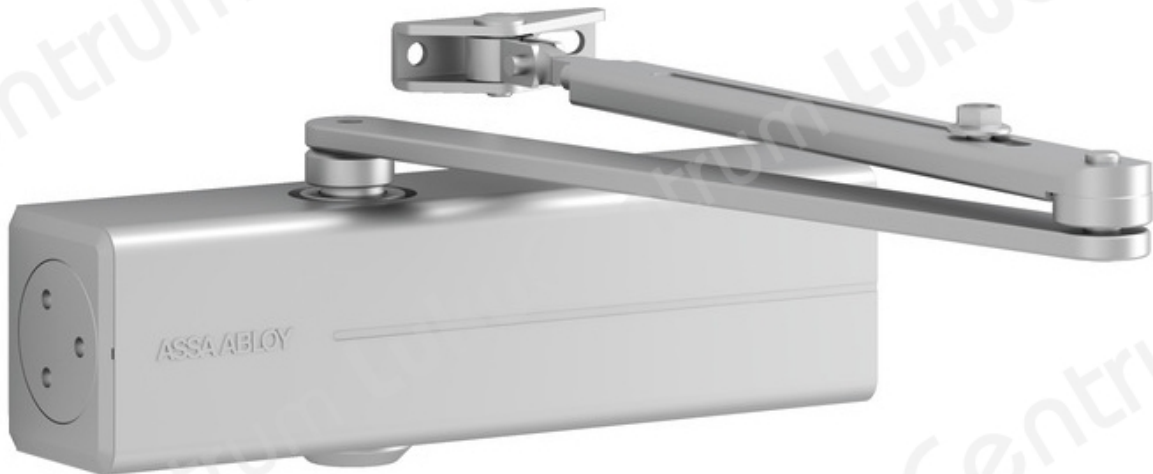

ASSA ABLOY DC200

Tootekirjeldus

Sertifitseeritud sulgur standardiga EN 1154, klass 2-4. Sulgurit saab kasutada koos integreeritud varjatud paigaldusplaadiga, sobib tule- ja suitsutõkkeustele.

Omadused:

- Kaal: 1.6 kg
- Telje kõrgus ühtlaselt reguleeritav kuni 14 mm
- Töötemperatuur: +45°C kuni -35°C
- Avanemisnurk kuni 180°
- Reguleeritav sulgemis- ja riivistumiskiirus
- Reguleeritav riivistumise algnurk
- Järjepideva toimimise tagavad termodündaamilised ventiilid
- Vastab standardile EN1154, klass 2-4
- Standardvärvid: hõbedane (EV1), valge (RAL9016), pruun (RAL8014), must (RAL9005).

Kasutuskohad:

- Vasaku- ja paremakäelised ukсед
- Suitsu- ja tuletõkkeuksed
- Ühepoolsed ukсед laiusega kuni 1100 mm

Kokkusobivad tooted:

- Käärvarred: [L190](#), [L191](#), [L199](#)
- Paigaldusplaat: [A120](#), [A122](#), [A124](#), [A154](#)

| TOOTENIMETUS | SOODUS | HIND |
|--|--------|---------|
| Uksesulgur ASSA ABLOY DC200 (EN 2-4, hall, vars ei kuulu komplekti) | | 74.15 € |
| Uksesulgur ASSA ABLOY DC200 (EN 2-4, valge, vars ei kuulu komplekti) | | 74.15 € |
| Uksesulgur ASSA ABLOY DC200 (EN 2-4, must, vars ei kuulu komplekti) | | 74.15 € |
| Uksesulgur ASSA ABLOY DC200 (EN 2-4, pruun, vars ei kuulu komplekti) | | 74.15 € |