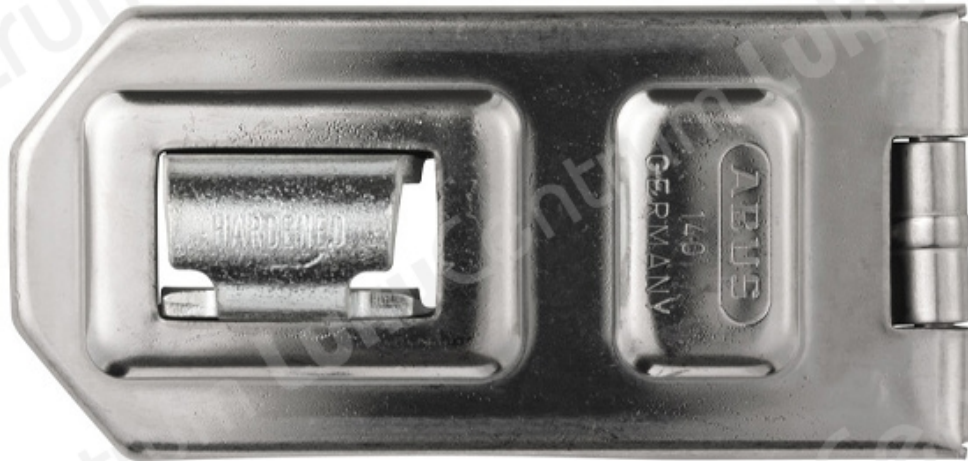

# ABUS 140/120

## Tootekirjeldus

ABUS pakub laias valikus erinevatel turvasemetel kinnitusraudu. Neid kinnitusraudu tunnete ära näiteks peidetud kruvide järgi. Lisaks on tabaluku karastatud terasest aasad kapseldatud riivi sisse ja pakuvad seega paremat kaitset sissemurdumise eest. Koos vastava tabalukuga tagab kinnitusraud kõrgeima turvalisuse taseme ukse ja värava kinnitamisel. Tugev ABUS 140/120 Diskus® kinnitusraud sobib tasapinnaliste uste jaoks, st uksepaneel ja ukseraam on ühel tasapinnal. Disain on sobitatud originaalsete ABUS Diskus® tabalukkudega, nii et aas on varjestatud sissemurdumise tööriistade eest.

### Tehnoloogiad:

- Roostevabast terasest kangi- ja hingetihvtid
- Karm konstruktsioon
- Rännaku eest kaitstud hinged
- Karastatud klamber
- Ideaalne koos Diskus® tabalukkudega
- Peidetud kruvid

TOOTENIMETUS	SOODUS	HIND
Kinnitusraud ABUS 140/120		23.49 €