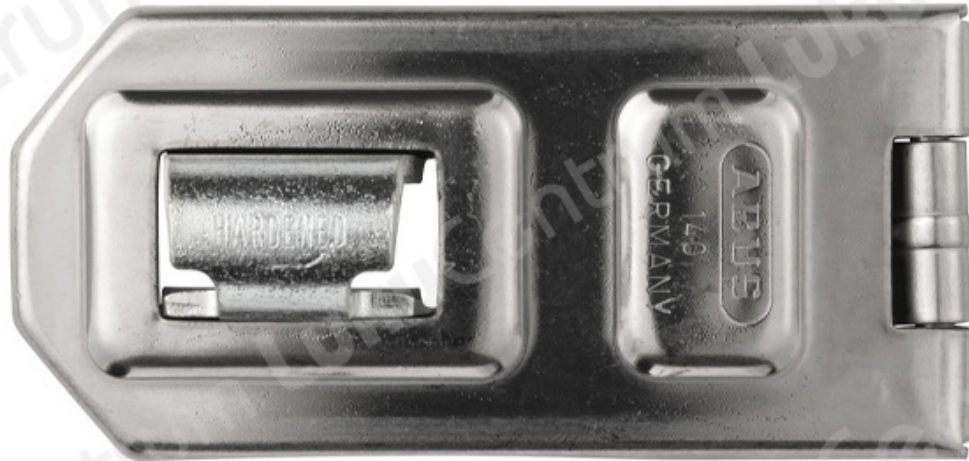

ABUS 140/120

Tootekirjeldus

ABUS pakub laias valikus erinevatel turvasemetel kinnitusraudu. Neid kinnitusraudu tunnete ära näiteks peidetud kruvide järgi. Lisaks on tabaluku karastatud terasest aasad kapseldatud riivi sisse ja pakuvad seega paremat kaitset sissemurdumiste eest. Koos vastava tabalukuga tagab kinnitusraud kõrgeima turvalisuse taseme ukse ja värava kinnitamisel. Tugev ABUS 140/120 Diskus® kinnitusraud sobib tasapinnaliste uste jaoks, st uksepaneel ja ukseraam on ühel tasapinnal. Disain on sobitatud originaalsete ABUS Diskus® tabalukkudega, nii et aas on varjestatud sissemurdumise tööriistade eest.

Tehnoloogiad:

- Roostevabast terasest kangi- ja hingetihvtid
- Karm konstruktsioon
- Rännaku eest kaitstud hinged
- Karastatud klamber
- Ideaalne koos Diskus® tabalukkudega
- Peidetud kruvid

TOOTENIMETUS	SOODUS	HIND
Kinnitusraud ABUS 140/120		23.49 €