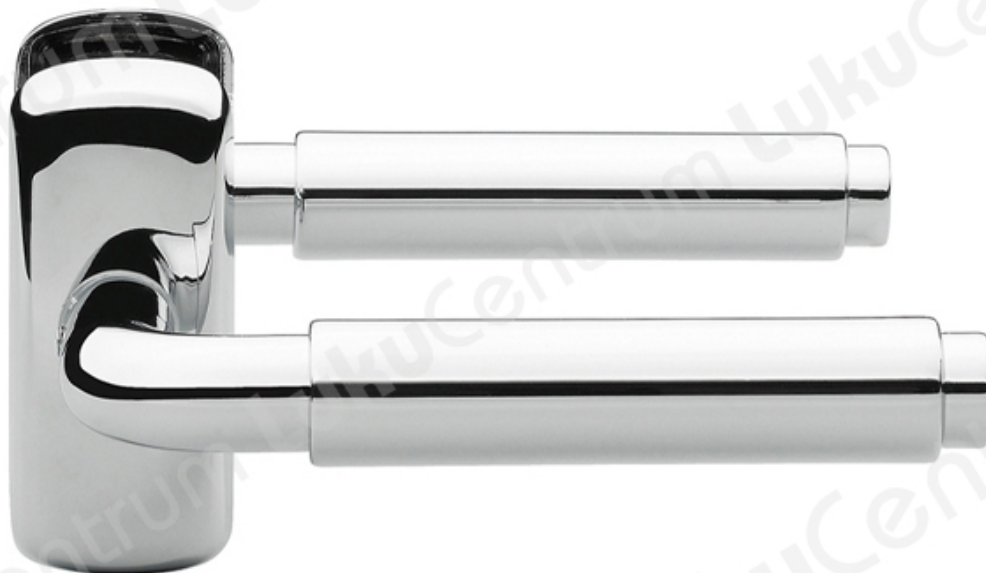

# ABLOY PARLAMENT 22/0650

TOOTENIMETUS	SOODUS	HIND
Ukselink ABLOY PARLAMENT 22/0650 Ms/CR (läikiv kroom, 50-60 mm profiiluksele)		187.48 €
Ukselink ABLOY PARLAMENT 22/0650 Ms/HCR (mattkroom, 50-60 mm profiiluksele)		206.38 €