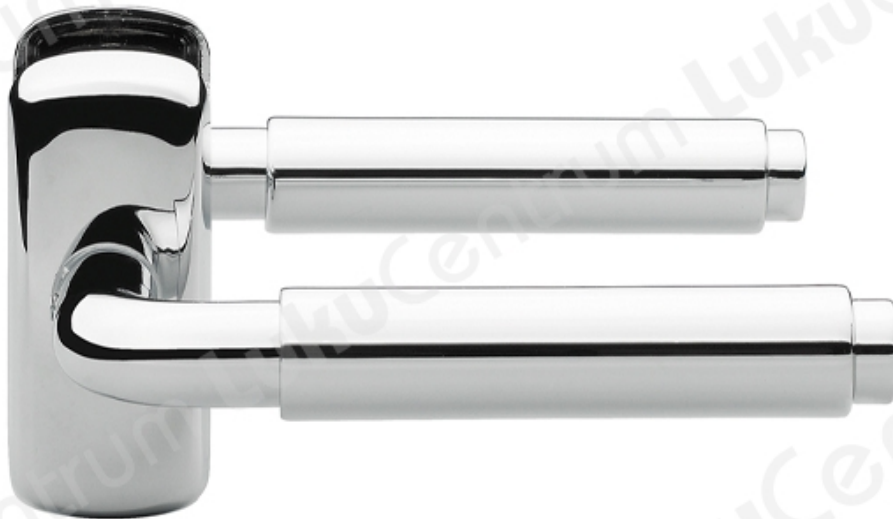

ABLOY PARLAMENT 22/0630

TOOTENIMETUS	SOODUS	HIND
Ukselink ABLOY PARLAMENT 22/0630 Ms/CR (läikiv kroom, 50-60 mm profiiluksele, väljas pimekilp, sees link)		194.59 €