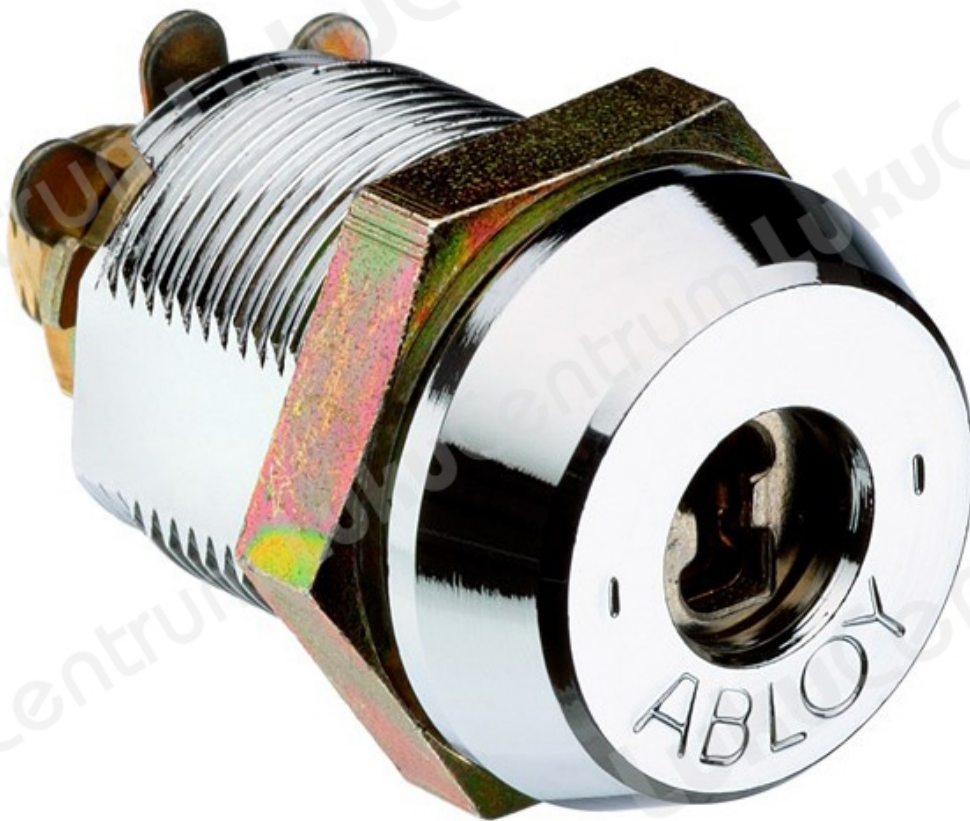

# ABLOY CL100

### Omadused:

- Pinnaviimistlus: kroom
- Võti on eemaldatav lukustatavas asendis
- Saadaval erinevad mudelid
- Sarjastatav võtmepesadega

TOOTENIMETUS	SOODUS	HIND
Metallmõõblilukk ABLOY CL100C Classic (2 võtmega)		42.25 €
Metallmõõblilukk ABLOY CL100C Classic (võtmeteta)		36.51 €
Metallmõõblilukk ABLOY CL100T Protec2 (2 võtmega)		122.13 €