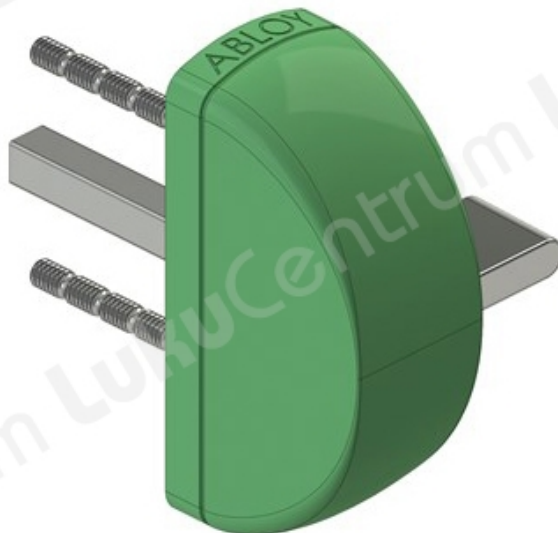

ABLOY CH017

Tootekirjeldus

- Profiilustele

TOOTENIMETUS	SOODUS	HIND
Evakuatsioonilink vÃ¤Ã¼ndenupp ABLOY CH017 CR (lÃ¤Ã¼kiv kroom)		74.15 €
Evakuatsioonilink vÃ¤Ã¼ndenupp ABLOY CH017 HCR (mattkroom)		83.44 €
Evakuatsioonilink vÃ¤Ã¼ndenupp ABLOY CH017 Ms/KiLa (poleeritud messing)		78.82 €