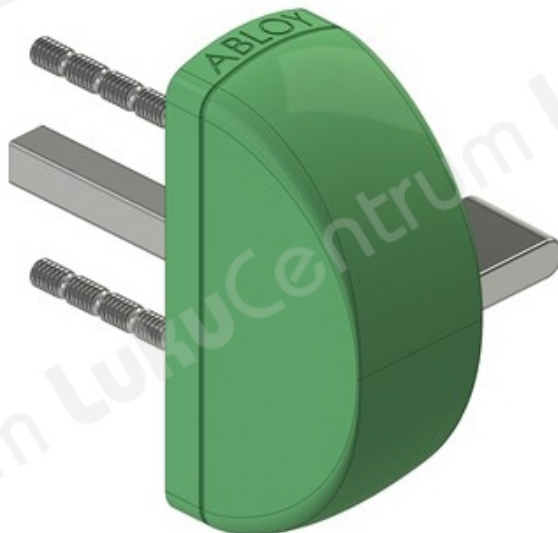

# ABLOY CH017

## Tootekirjeldus

- Profiilustele

TOOTENIMETUS	SOODUS	HIND
Evakuatsioonilink vÃ¤Ã¼ndenupp ABLOY CH017 CR (lÃ¤ikiv kroom)		74.15 €
Evakuatsioonilink vÃ¤Ã¼ndenupp ABLOY CH017 HCR (mattkroom)		83.44 €
Evakuatsioonilink vÃ¤Ã¼ndenupp ABLOY CH017 Ms/KiLa (poleeritud messing)		78.82 €