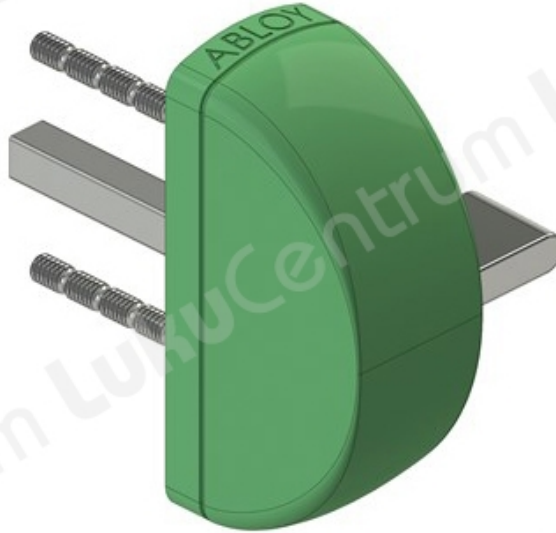

ABLOY CH017

Tootekirjeldus

- Profiilustele

TOOTENIMETUS	SOODUS	HIND
Evakuatsioonilink vÃ¤Ã¼ndenupp ABLOY CH017 CR (lÃ¤ikiv kroom)		74.15 €
Evakuatsioonilink vÃ¤Ã¼ndenupp ABLOY CH017 HCR (mattkroom)		83.44 €
Evakuatsioonilink vÃ¤Ã¼ndenupp ABLOY CH017 Ms/KiLa (poleeritud messing)		78.82 €