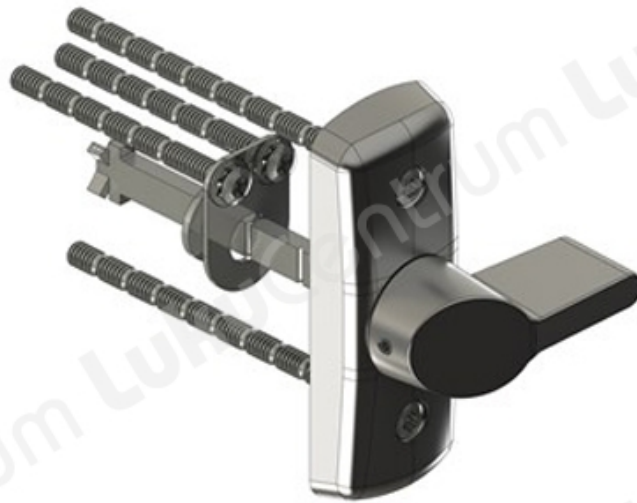

ABLOY CH016

Tootekirjeldus

- On mõeldud profiilustele
- Sobib mehhaanilistele lukkudele

TOOTENIMETUS	SOODUS	HIND
Vããõndenupp ABLOY CH016 CR (lãõikiv kroom)		38.05 €
Vããõndenupp ABLOY CH016 HCR (mattkroom)		44.27 €
Vããõndenupp ABLOY CH016 Ms/KiLa (poleeritud messing)		77.82 €
Vããõndenupp ABLOY CH016 MS/HaLa (harjatud messing)		74.88 €
Vããõndenupp ABLOY CH016 NiHa (harjatud nikkel)		85.83 €
Vããõndenupp ABLOY CH016 MU (must RAL 9005)		74.86 €
Vããõndenupp ABLOY CH016 GRA (grafiit RAL 790-M)		77.85 €