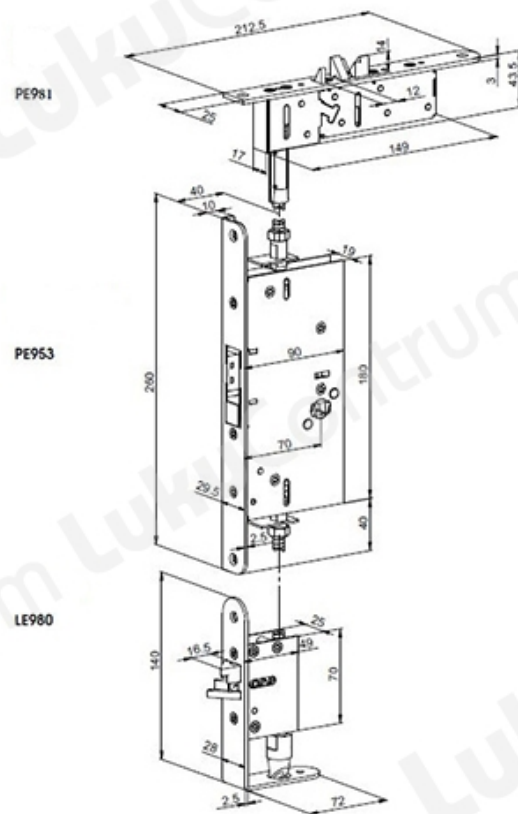

ABLOY PE912

Tootekirjeldus

- Elektriline lukupakett passiiv ustele.
- Skandinaavia.

Komplekt:

- Alumine riiv sileuksele - **Abloy LE980**
- Ülemine mehaaniline riiv sileuksele - **Abloy LE981**
- Keskmine lukk passiivsele sileuksele - **Abloy PE953**
- Servata otsaplaat passiivsele uksele - **813731**

TOOTENIMETUS	SOODUS	HIND
Lukukorpuse komplekt ABLOY PE912 (elektriline, esiplaadiga)	367.77 €	420.31 €