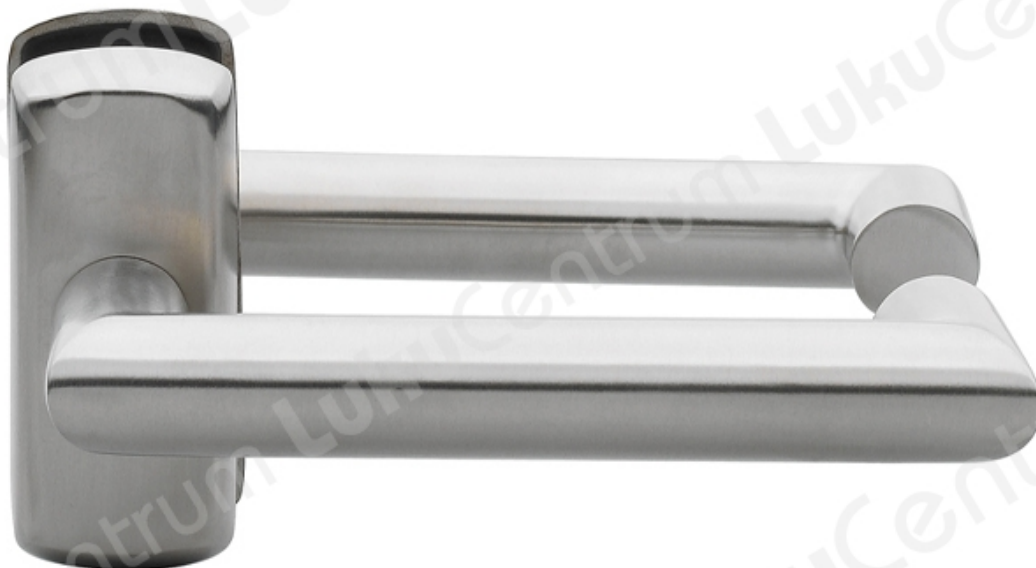

ABLOY INOXI 3-19K/0650 EXIT

Tootekirjeldus

Lingipaar jagatud väänderauaga, evakuatsiooniteede ustele.

Omadused:

- Kilp: Abloy 0650
- Standard tarne uksele paksusega 38-54 mm
- Sisaldab 2 tagasitõmbevedru
- Tugev tagasitõmbevedru tagab lingi korrektse asendi peale lingile vajutamist
- Jagatud väänderaud

TOOTENIMETUS	SOODUS	HIND
Evakuatsioonilink ABLOY INOXI 3-19K/0650 EXIT HRV (roostevaba, 38-54 mm profiiluksele, jagatud väänderauaga)		86.42 €