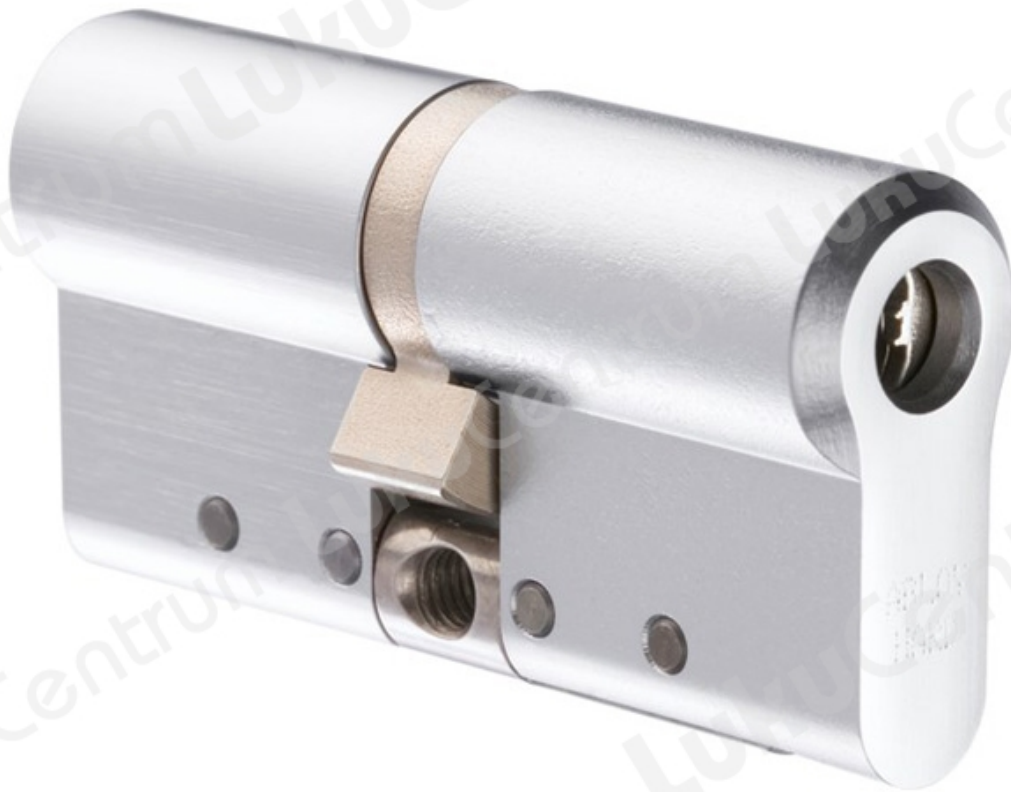

ABLOY CY332U

Tootekirjeldus

Karastatud terasest kahepoolne Europrofii DIN võtmepeesa reguleeritava pikkusega (5 mm astmega).

Omadused:

- Materjal: teras
- Võtmepeesa avatakse nii väljast- kui ka seestpoolt võtmest keerates
- Tugev kaitse murdvarguste eest

TOOTENIMETUS	SOODUS	HIND
EURO lukus $\frac{1}{4}$ damik ABLOY CY332U Novel CR (läikiv kroom, 3 võtmeega)		175.00 €
EURO lukus $\frac{1}{4}$ damik ABLOY CY332U Novel CR (läikiv kroom, võtmeteta)		129.09 €
EURO lukus $\frac{1}{4}$ damik ABLOY CY332U Novel HCR (mattkroom, 3 võtmeega)		192.46 €
EURO lukus $\frac{1}{4}$ damik ABLOY CY332U Novel HCR (mattkroom, võtmeteta)		142.06 €