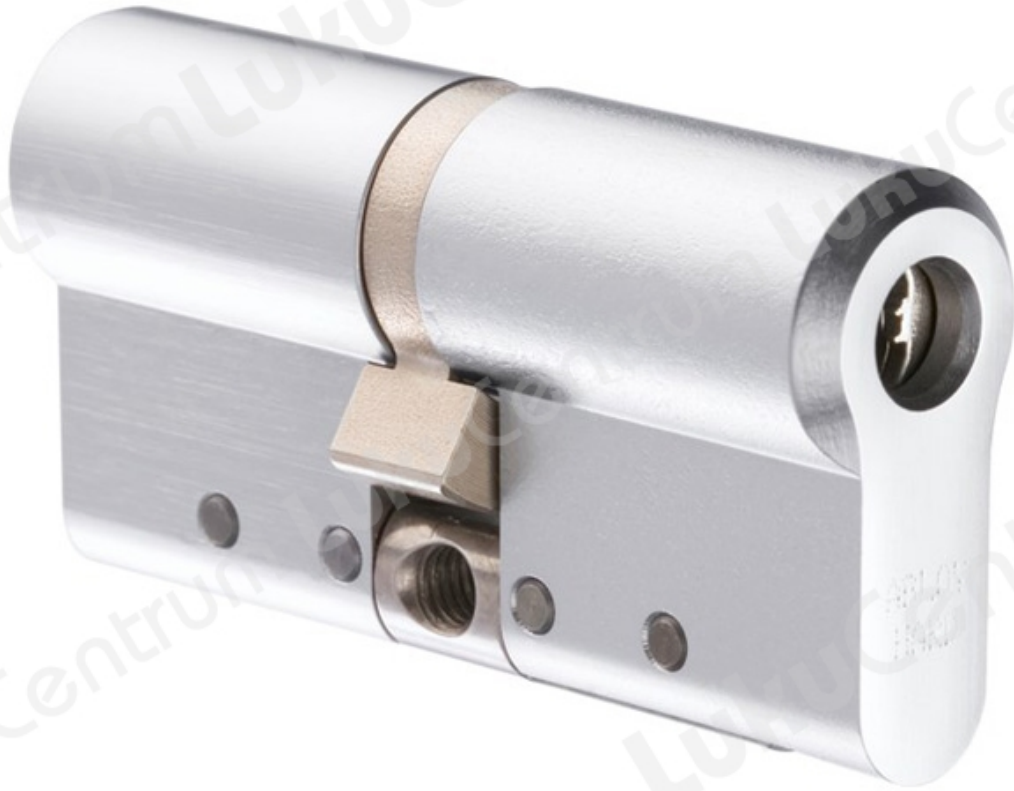

ABLOY CY332U

Tootekirjeldus

Karastatud terasest kahepoolne Europrofii DIN võtmepeesa reguleeritava pikkusega (5 mm astmega).

Omadused:

- Materjal: teras
- Võtmepeesa avatakse nii väljast- kui ka seestpoolt võtmest keerates
- Tugev kaitse murdvarguste eest

TOOTENIMETUS	SOODUS	HIND
EURO lukus $\frac{1}{4}$ damik ABLOY CY332U Novel CR (läikiv kroom, 3 v $\frac{1}{2}$ mmega)		175.00 €
EURO lukus $\frac{1}{4}$ damik ABLOY CY332U Novel CR (läikiv kroom, v $\frac{1}{2}$ mmeteta)		129.09 €
EURO lukus $\frac{1}{4}$ damik ABLOY CY332U Novel HCR (mattkroom, 3 v $\frac{1}{2}$ mmega)		192.46 €
EURO lukus $\frac{1}{4}$ damik ABLOY CY332U Novel HCR (mattkroom, v $\frac{1}{2}$ mmeteta)		142.06 €