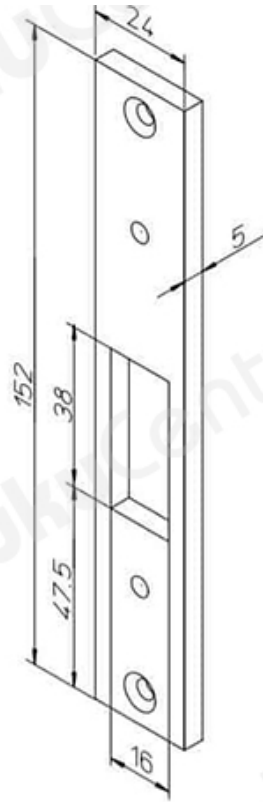

# Abloy 4614

## Tootekirjeldus

- Vasturaud manteluksele.
- Pinnakate: kroomitud teras.

### Kokkusobivad tooted:

- Lukukorpus: [LC300](#), [LC301](#), [LC301F](#), [LC302](#), [LC303](#), [LC130](#), [LC132](#)

TOOTENIMETUS	SOODUS	HIND
Vasturaud Abloy 4614 Fe/CR (kruvideta)		9.26 €

4614