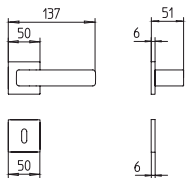

### 1651 con rosetta

door-handle on rose

### 1652/DK martellina

drehkipp system

M

Minimal a profilo quadrato.  
Square minimal profile.

PZ

Piastra stretta 30X138 mm per infissi  
con montante minimale, senza molla di ritorno.  
Narrow plate 30x138 mm for unsprung fittings.

PVD

Copertura protettiva pvd.  
Protective PVD coating.

BS  
SM

Rosetta e bocchetta strette 31X62 mm per infissi  
con montante minimale. SM senza molla.  
Narrow rose and eschuteon 31x62 mm  
for minimal fittings. SM unsprung.