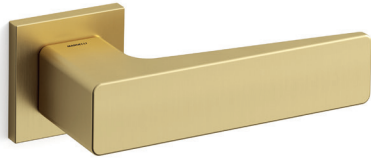

### 1651 con rosetta

door-handle on rose

PVD

Copertura protettiva pvd.  
Protective PVD coating.

BS  
SM

Rosetta e bocchetta strette 31X62 mm per infissi  
con montante minimale. SM senza molla.  
Narrow rose and eschuteon 31x62 mm  
for minimal fittings. SM unsprung.

R5

Kit rosetta da bagno con farfalla. R5 115  
Thumb turn / coin release on rose. R5 115

**04 Oro satinato**  
Satin brass

**26D Cromo satinato**  
Satin chrome

**15A Grafite**  
Graphite

**MB Nero opaco**  
Black mat

**MSN Nickel satinato opaco**  
Mat satin nickel

Finiture non indicate disponibili su richiesta.  
More finishes available on request.

Finiture in bianco opaco e in nero opaco  
sono disponibili su tutti i modelli.  
*Mat white* and *mat black* finishes  
are available on all models.