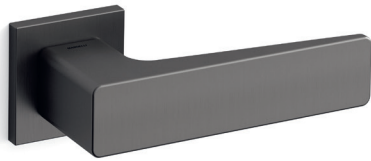

# Virgo

design Giuseppe Bavuso

Scheda tecnica / Technical sheet

**MANDELLI 1953**

### 1651 con rosetta

door-handle on rose

R5

Kit rosetta da bagno con farfalla. R5 115  
Thumb turn / coin release on rose. R5 115

**04 Oro satinato**  
Satin brass

**26D Cromo satinato**  
Satin chrome

**15A Grafite**  
Graphite

**MB Nero opaco**  
Black mat

**MSN Nickel satinato opaco**  
Mat satin nickel

Finiture non indicate disponibili su richiesta.  
More finishes available on request.

Finiture in bianco opaco e in nero opaco  
sono disponibili su tutti i modelli.  
*Mat white* and *mat black* finishes  
are available on all models.