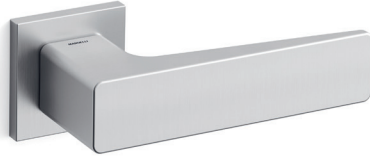

# Virgo

design Giuseppe Bavuso

Scheda tecnica / Technical sheet

**MANDELLI 1953**

### 1651 con rosetta

door-handle on rose

PVD

Copertura protettiva pvd.  
Protective PVD coating.

BS  
SM

Rosetta e bocchetta strette 31X62 mm per infissi  
con montante minimale. SM senza molla.  
Narrow rose and eschuteon 31x62 mm  
for minimal fittings. SM unsprung.

R5

Kit rosetta da bagno con farfalla. R5 115  
Thumb turn / coin release on rose. R5 115

**04 Oro satinato**  
Satin brass

**26D Cromo satinato**  
Satin chrome

**15A Grafite**  
Graphite

**MB Nero opaco**  
Black mat