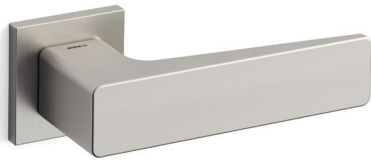

# Virgo

design Giuseppe Bavuso

Scheda tecnica / Technical sheet

**MANDELLI 1953**

### 1651 con rosetta

door-handle on rose

R5

Kit rosetta da bagno con farfalla. R5 115  
Thumb turn / coin release on rose. R5 115

**04 Oro satinato**  
Satin brass

**26D Cromo satinato**  
Satin chrome

**15A Grafite**  
Graphite

**MB Nero opaco**  
Black mat

**MSN Nickel satinato opaco**  
Mat satin nickel

Finiture non indicate disponibili su richiesta.  
More finishes available on request.

Finiture in bianco opaco e in nero opaco  
sono disponibili su tutti i modelli.  
*Mat white* and *mat black* finishes  
are available on all models.