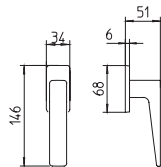

### 1652/DK martellina

drehkipp system

M

Minimal a profilo quadrato.  
Square minimal profile.

PZ

Piastra stretta 30X138 mm per infissi  
con montante minimale, senza molla di ritorno.  
Narrow plate 30x138 mm for unsprung fittings.

PVD

Copertura protettiva pvd.  
Protective PVD coating.

BS  
SM

Rosetta e bocchetta strette 31X62 mm per infissi  
con montante minimale. SM senza molla.  
Narrow rose and eschuteon 31x62 mm  
for minimal fittings. SM unsprung.