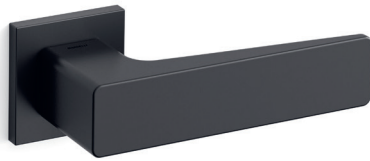

# Virgo

design Giuseppe Bavuso

Scheda tecnica / Technical sheet

**MANDELLI 1953**

### 1651 con rosetta

door-handle on rose

R5

Kit rosetta da bagno con farfalla. R5 115  
Thumb turn / coin release on rose. R5 115

**04 Oro satinato**  
Satin brass

**26D Cromo satinato**  
Satin chrome

**15A Grafite**  
Graphite

**MB Nero opaco**  
Black mat

**MSN Nickel satinato opaco**  
Mat satin nickel

Finiture non indicate disponibili su richiesta.  
More finishes available on request.

Finiture in bianco opaco e in nero opaco  
sono disponibili su tutti i modelli.  
*Mat white* and *mat black* finishes  
are available on all models.