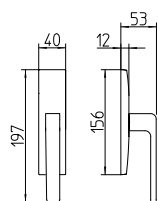

Lario

Scheda tecnica / Technical sheet

MANDELLI 1953

1681 con rosetta
door-handle on rose

1682/M cremonese
window lever-handle

1682/DK martellina
drehkipp system

M

Minimal a profilo quadrato.
Square minimal profile.

PZ

Piastra stretta 30X138 mm per infissi
con montante minimale, senza molla di ritorno.
Narrow plate 30x138 mm for unsprung fittings.

PVD

Copertura protettiva pvd.
Protective PVD coating.

BG5

Kit piastra da bagno con farfalla. R5 115
Thumb turn coin release on blackplate. R5 115

**BS
SM**

Rosetta e bocchetta strette 31X62 mm per infissi
con montante minimale. SM senza molla.
Narrow rose and eschuteon 31x62 mm
for minimal fittings. SM unsprung.

R5

Kit rosetta da bagno con farfalla. R5 115
Thumb turn / coin release on rose. R5 115