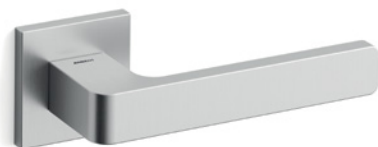

26D Cromo satinato
Polished chrome

Finiture non indicate disponibili su richiesta.
More finishes available on request.

Finiture in bianco opaco e in nero opaco
sono disponibili su tutti i modelli.
Mat white and *mat black* finishes
are available on all models.