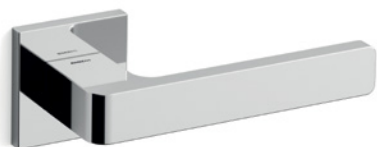

26 Cromo lucido
Polished chrome