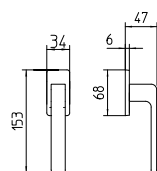

Lario

Scheda tecnica / Technical sheet

MANDELLI 1953

1681 con rosetta
door-handle on rose

1682/M cremonese
window lever-handle

1682/DK martellina
drehkipp system

M

Minimal a profilo quadrato.
Square minimal profile.

PZ

Piastra stretta 30X138 mm per infissi
con montante minimale, senza molla di ritorno.
Narrow plate 30x138 mm for unsprung fittings.

PVD

Copertura protettiva pvd.
Protective PVD coating.

BG5

Kit piastra da bagno con farfalla. R5 115
Thumb turn coin release on blackplate. R5 115

**BS
SM**

Rosetta e bocchetta strette 31X62 mm per infissi
con montante minimale. SM senza molla.
Narrow rose and eschuteon 31x62 mm
for minimal fittings. SM unsprung.

R5

Kit rosetta da bagno con farfalla. R5 115
Thumb turn / coin release on rose. R5 115