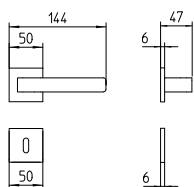

Lario

Scheda tecnica / Technical sheet

MANDELLI 1953

1681 con rosetta
door-handle on rose

1682/M cremonese
window lever-handle

1682/DK martellina
drehkipp system

M

Minimal a profilo quadrato.
Square minimal profile.

PZ

Piastra stretta 30X138 mm per infissi
con montante minimale, senza molla di ritorno.
Narrow plate 30x138 mm for unsprung fittings.

PVD

Copertura protettiva pvd.
Protective PVD coating.

BG5

Kit piastra da bagno con farfalla. R5 115
Thumb turn coin release on blackplate. R5 115

**BS
SM**

Rosetta e bocchetta strette 31X62 mm per infissi
con montante minimale. SM senza molla.
Narrow rose and eschuteon 31x62 mm
for minimal fittings. SM unsprung.

R5

Kit rosetta da bagno con farfalla. R5 115
Thumb turn / coin release on rose. R5 115