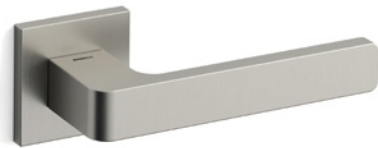

Lario

Scheda tecnica / Technical sheet

MANDELLI 1953

1681 con rosetta
door-handle on rose

1682/M cremonese
window lever-handle

1682/DK martellina
drehkipp system

M

Minimal a profilo quadrato.
Square minimal profile.

PZ

Piastra stretta 30X138 mm per infissi
con montante minimale, senza molla di ritorno.
Narrow plate 30x138 mm for unsprung fittings.

PVD

Copertura protettiva pvd.
Protective PVD coating.

BG5

Kit piastra da bagno con farfalla. R5 115
Thumb turn coin release on blackplate. R5 115

**BS
SM**

Rosetta e bocchetta strette 31X62 mm per infissi
con montante minimale. SM senza molla.
Narrow rose and eschuteon 31x62 mm
for minimal fittings. SM unsprung.

R5

Kit rosetta da bagno con farfalla. R5 115
Thumb turn / coin release on rose. R5 115

03 Oro lucido
Polished brass

MSN Nickel satinato opaco
Mat satin nickel

26 Cromo lucido
Polished chrome

26D Cromo satinato
Polished chrome

Finiture non indicate disponibili su richiesta.
More finishes available on request.