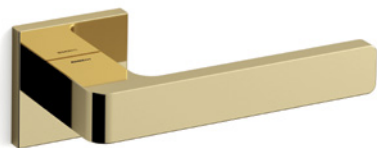

Lario

Scheda tecnica / Technical sheet

MANDELLI 1953

1681 con rosetta
door-handle on rose

1682/M cremonese
window lever-handle

1682/DK martellina
drehkipp system

M

Minimal a profilo quadrato.
Square minimal profile.

PZ

Piastra stretta 30X138 mm per infissi
con montante minimale, senza molla di ritorno.
Narrow plate 30x138 mm for unsprung fittings.

PVD

Copertura protettiva pvd.
Protective PVD coating.

BG5

Kit piastra da bagno con farfalla. R5 115
Thumb turn coin release on blackplate. R5 115

**BS
SM**

Rosetta e bocchetta strette 31X62 mm per infissi
con montante minimale. SM senza molla.
Narrow rose and eschuteon 31x62 mm
for minimal fittings. SM unsprung.

R5

Kit rosetta da bagno con farfalla. R5 115
Thumb turn / coin release on rose. R5 115