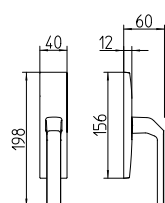

Fenix

design Piet Billekens

Scheda tecnica / Technical sheet

MANDELLI 1953

1601 con rosetta
door-handle on rose

1602/M cremonese
window lever-handle

1602/DK martellina
drehkipp system

M

Minimal a profilo quadrato.
Square minimal profile.

PZ

Piastra stretta 30X138 mm per infissi
con montante minimale, senza molla di ritorno.
Narrow plate 30x138 mm for unsprung fittings.

PVD

Copertura protettiva pvd.
Protective PVD coating.

BG5

Kit piastra da bagno con farfalla. R5 115
Thumb turn coin release on blackplate. R5 115

BS
SM

Rosetta e bocchetta strette 31X62 mm per infissi
con montante minimale. SM senza molla.
Narrow rose and eschuteon 31x62 mm
for minimal fittings. SM unsprung.