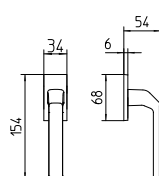

1602/DK martellina
drehkipp system

M

Minimal a profilo quadrato.
Square minimal profile.

PZ

Piastra stretta 30X138 mm per infissi
con montante minimale, senza molla di ritorno.
Narrow plate 30x138 mm for unsprung fittings.

PVD

Copertura protettiva pvd.
Protective PVD coating.

BG5

Kit piastra da bagno con farfalla. R5 115
Thumb turn coin release on blackplate. R5 115

BS
SM

Rosetta e bocchetta strette 31X62 mm per infissi
con montante minimale. SM senza molla.
Narrow rose and eschuteon 31x62 mm
for minimal fittings. SM unsprung.

R5

Kit rosetta da bagno con farfalla. R5 115
Thumb turn / coin release on rose. R5 115