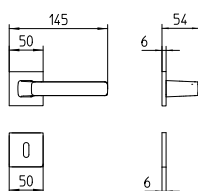

1601 con rosetta
door-handle on rose