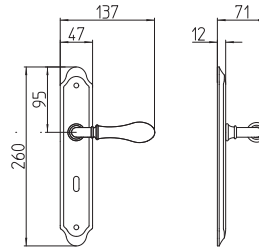

# Doge

Scheda tecnica / Technical sheet

**MANDELLI 1953**

**641 con rosetta**  
door-handle on rose

**642/DK martellina**  
drehkipp system

**640 con piastra**  
door handle on back plate

**642/M cremonese**  
window lever handle

M

Minimal a profilo tondo.  
Round minimal profile.

PZ

Piastra stretta 30X138 mm per infissi  
con montante minimale, senza molla di ritorno.  
Narrow plate 30x138 mm for unsprung fittings.

PVD

Copertura protettiva pvd.  
Protective PVD coating.

BG3

Kit piastra da bagno con farfalla. R3 113  
Thumb turn coin release on blackplate. R3 113

BS  
SM

Rosetta e bocchetta strette 31X62 mm per infissi  
con montante minimale. SM senza molla.  
Narrow rose and eschuteon 31x62 mm  
for minimal fittings. SM unsprung.