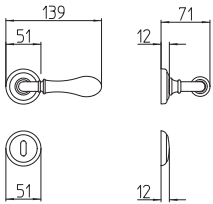

# Doge

Scheda tecnica / Technical sheet

**MANDELLI 1953**

**641 con rosetta**  
door-handle on rose

**642/DK martellina**  
drehkipp system

**640 con piastra**  
door handle on back plate

**642/M cremonese**  
window lever handle

M

Minimal a profilo tondo.  
Round minimal profile.

PZ

Piastra stretta 30X138 mm per infissi  
con montante minimale, senza molla di ritorno.  
Narrow plate 30x138 mm for unsprung fittings.

PVD

Copertura protettiva pvd.  
Protective PVD coating.

BG3

Kit piastra da bagno con farfalla. R3 113  
Thumb turn coin release on blackplate. R3 113

BS  
SM

Rosetta e bocchetta strette 31X62 mm per infissi  
con montante minimale. SM senza molla.  
Narrow rose and eschuteon 31x62 mm  
for minimal fittings. SM unsprung.