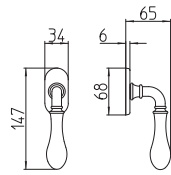

# Doge

Scheda tecnica / Technical sheet

**MANDELLI 1953**

**641 con rosetta**  
door-handle on rose

**642/DK martellina**  
drehkipp system

**640 con piastra**  
door handle on back plate

**642/M cremonese**  
window lever handle

M

Minimal a profilo tondo.  
Round minimal profile.

PZ

Piastra stretta 30X138 mm per infissi  
con montante minimale, senza molla di ritorno.  
Narrow plate 30x138 mm for unsprung fittings.

PVD

Copertura protettiva pvd.  
Protective PVD coating.

BG3

Kit piastra da bagno con farfalla. R3 113  
Thumb turn coin release on blackplate. R3 113

BS  
SM

Rosetta e bocchetta strette 31X62 mm per infissi  
con montante minimale. SM senza molla.  
Narrow rose and eschuteon 31x62 mm  
for minimal fittings. SM unsprung.

R3

Kit rosetta da bagno con farfalla. R3 113  
Thumb turn / coin release on rose. R3 113

24KT Oro 24KT  
24KT gold

28 Argento vecchio  
Antique chrome

03 Oro lucido  
Polished brass

AB Brunito antico  
Antique bronze