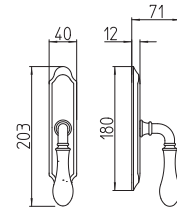

# Doge

Scheda tecnica / Technical sheet

**MANDELLI 1953**

**641 con rosetta**  
door-handle on rose

**642/DK martellina**  
drehkipp system

**640 con piastra**  
door handle on back plate

**642/M cremonese**  
window lever handle

M

Minimal a profilo tondo.  
Round minimal profile.

PZ

Piastra stretta 30X138 mm per infissi  
con montante minimale, senza molla di ritorno.  
Narrow plate 30x138 mm for unsprung fittings.

PVD

Copertura protettiva pvd.  
Protective PVD coating.

BG3

Kit piastra da bagno con farfalla. R3 113  
Thumb turn coin release on blackplate. R3 113

BS  
SM

Rosetta e bocchetta strette 31X62 mm per infissi  
con montante minimale. SM senza molla.  
Narrow rose and eschuteon 31x62 mm  
for minimal fittings. SM unsprung.