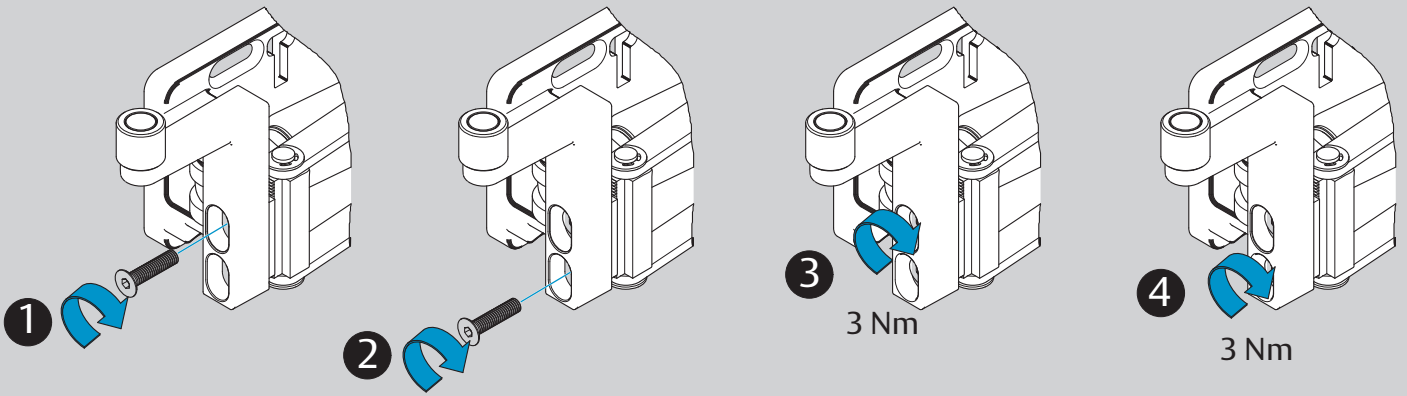

A

B

C

Standardinstallation

Installation Fa. Hörmann