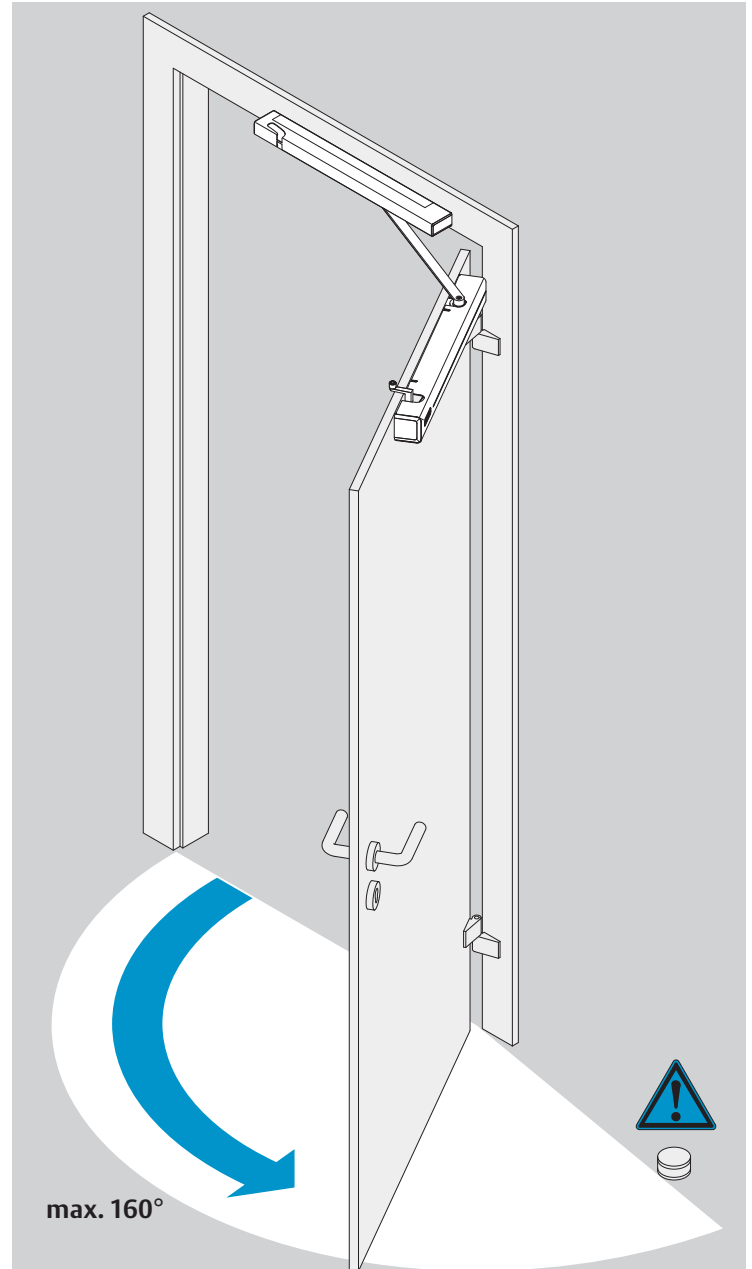

### Montage- und Installationsanleitung

ASSA ABLOY

D1007306

Experience a safer  
and more open world

<https://aa-st.de/file/d10073>

[www.assaabloy.com/de](http://www.assaabloy.com/de)

DoP

[www.assaabloy.com/de](http://www.assaabloy.com/de)

**For fire rated doors!**  
Use only with  
tamper protection  
DCM220 (DIN right) resp.  
DCM225 (DIN left)

Doc. Nr.: D10078

**Bei Feuerschutztüren!**  
Einsatz nur mit  
Manipulationssicherung  
DCM220 (DIN rechts) bzw.  
DCM225 (DIN links)

## Dimensions Abmessungen