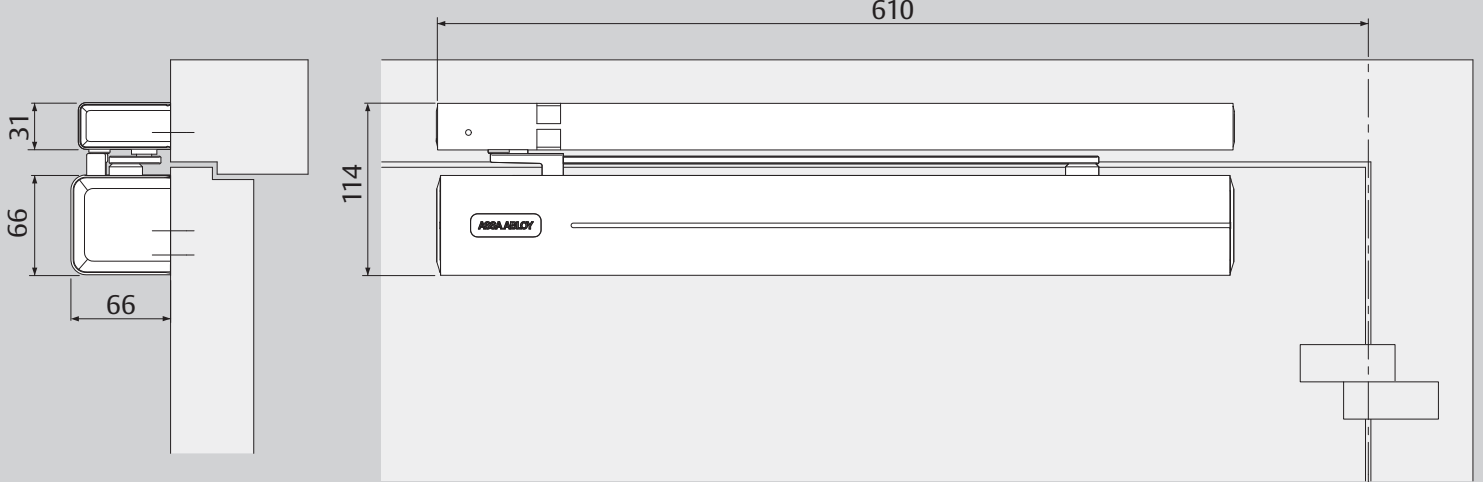

A

B

C

Standardinstallation

Installation Fa. Hörmann

5a

5b

5c

## Dimensions Abmessungen

## Mounting dimensions Anschlagmaße

**i** Right handed shown.  
Left handed is the reverse.  
*DIN rechts dargestellt.  
DIN links spiegelbildlich.*

ASSA ABLOY  
Sicherheitstechnik GmbH  
Bildstockstraße 20  
72458 Albstadt  
DEUTSCHLAND  
Tel. +49 7431 123-0  
albstadt@assaabloy.com  
www.assaabloy.com/de