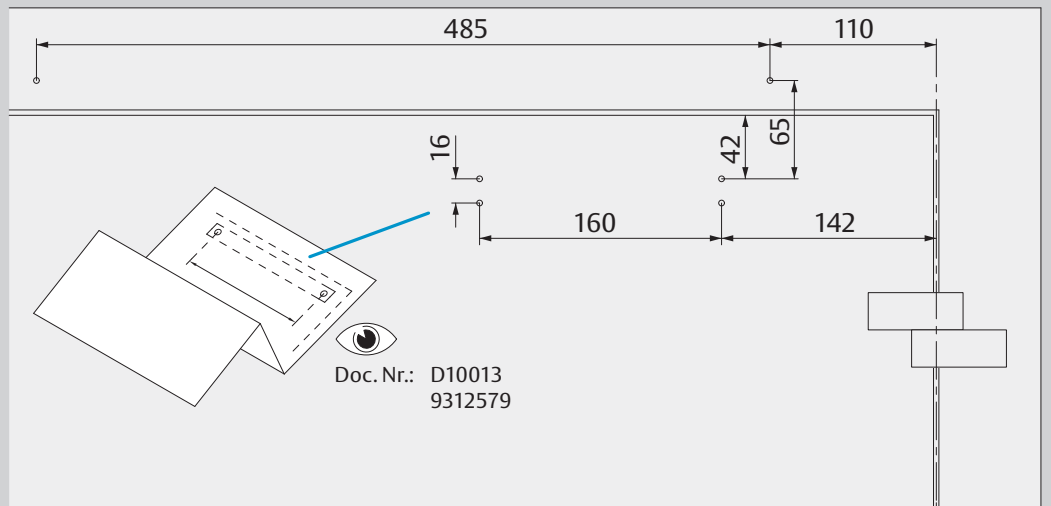

## Dimensions Abmessungen

## Mounting dimensions Anschlagmaße

**i** Right handed shown.  
Left handed is the reverse.  
*DIN rechts dargestellt.  
DIN links spiegelbildlich.*

ASSA ABLOY  
Sicherheitstechnik GmbH  
Bildstockstraße 20  
72458 Albstadt  
DEUTSCHLAND  
Tel. +49 7431 123-0  
albstadt@assaabloy.com  
www.assaabloy.com/de