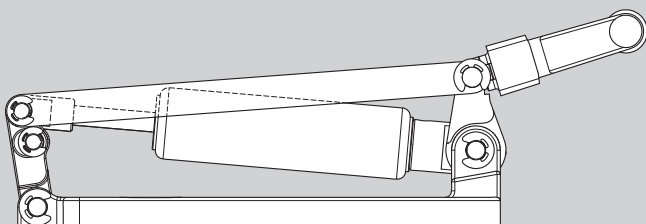

C

Standardinstallation