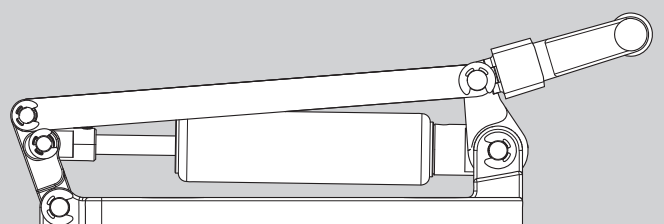

Installation Fa. Hörmann