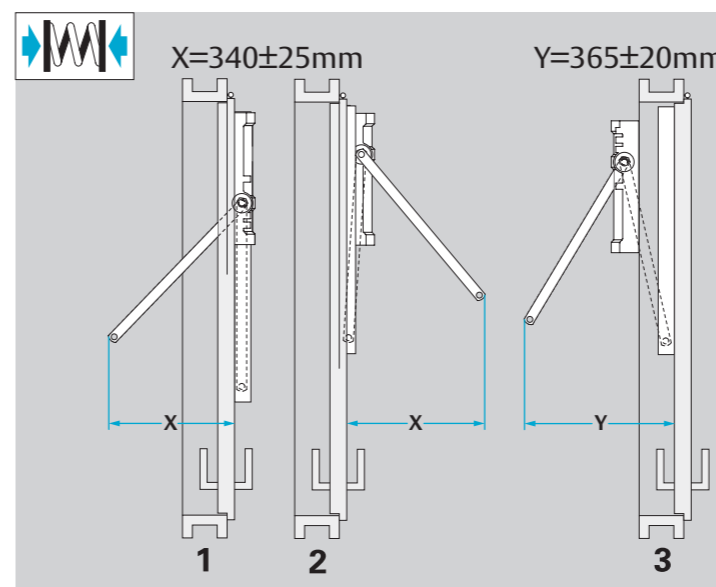

CE	Abloy Oy, PO Box 108 80101 Joensuu, Finland	15	CE	Abloy Oy, PO Box 108 80101 Joensuu, Finland	16
DC240	EN 1154:1996/A1:2002/AC:2006	4 8 4 1 1 3	DC240DA	EN 1154:1996/A1:2002/AC:2006	4 8 4 2 1 1 3
DC340	0432-CPR-00008-03		DC340DA	2812-CPR-AD5240	
Dangerous substances: None