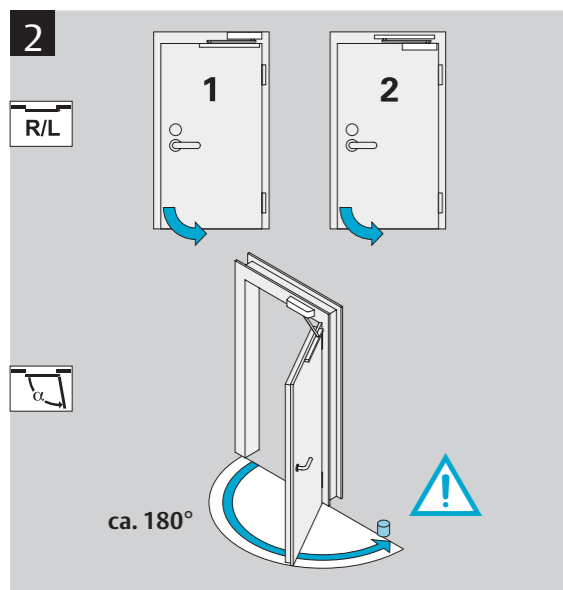

CE	Abloy Oy, PO Box 108 80101 Joensuu, Finland	15	CE	Abloy Oy, PO Box 108 80101 Joensuu, Finland	16
DC240	EN 1154:1996/A1:2002/AC:2006	4 8 4 1 1 3	DC240DA	EN 1154:1996/A1:2002/AC:2006	4 8 4 2 1 1 3
DC340	0432-CPR-00008-03		DC340DA	2812-CPR-AD5240	
Dangerous substances: None