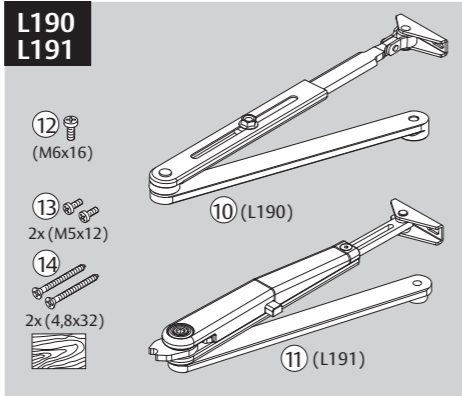

DC340/DC340DA Installation Instructions

ASSA ABLOY

www.assaabloy.com/dop

DoP

www.assaabloy.com/dop

CE	Abloy Oy, PO Box 108 80101 Joensuu, Finland	15
	DC240 EN 1154:1996/A1:2002/AC:2006 DC340 0432-CPR-00008-03	4 8 6 2 1 1 3
Dangerous substances: None		