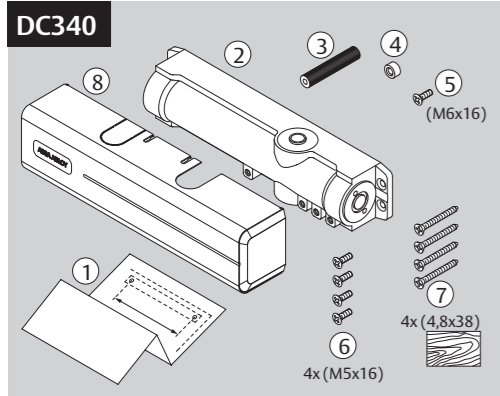

DC340/DC340DA Installation Instructions

ASSA ABLOY

www.assaabloy.com/dop

DoP

www.assaabloy.com/dop

CE	Abloy Oy, PO Box 108 80101 Joensuu, Finland	15
	DC240 EN 1154:1996/A1:2002/AC:2006 DC340 0432-CPR-00008-03	4 8 6 2 1 1 3
Dangerous substances: None		