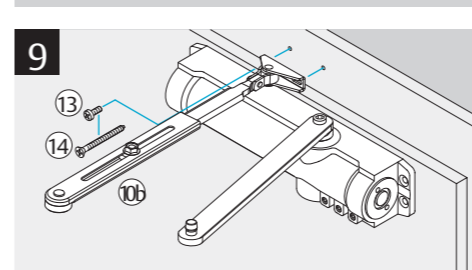

DC340/DC340DA Installation Instructions

ASSA ABLOY

www.assaabloy.com/dop

DoP

www.assaabloy.com/dop

CE	Abloy Oy, PO Box 108 80101 Joensuu, Finland	15
	DC240 EN 1154:1996/A1:2002/AC:2006 DC340 0432-CPR-00008-03	4 8 6 2 1 1 3
Dangerous substances: None		