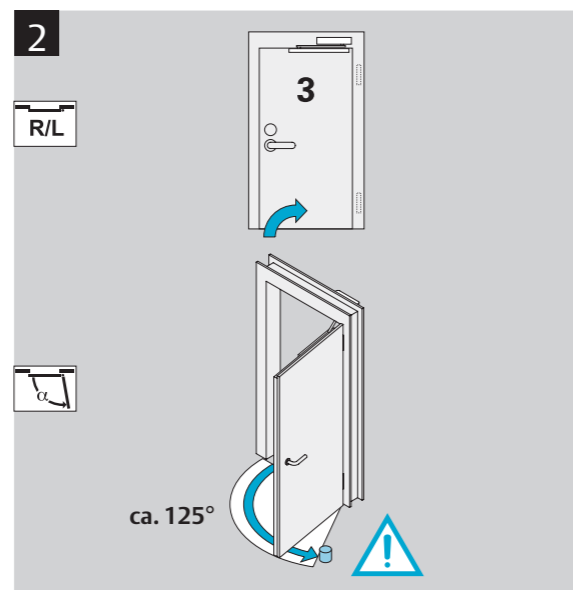

CE	Abloy Oy, PO Box 108 80101 Joensuu, Finland	15	CE	Abloy Oy, PO Box 108 80101 Joensuu, Finland	16
DC240	EN 1154:1996/A1:2002/AC:2006	4 8 4 1 1 3	DC240DA	EN 1154:1996/A1:2002/AC:2006	4 8 4 2 1 1 3
DC340	0432-CPR-00008-03		DC340DA	2812-CPR-AD5240	
Dangerous substances: None