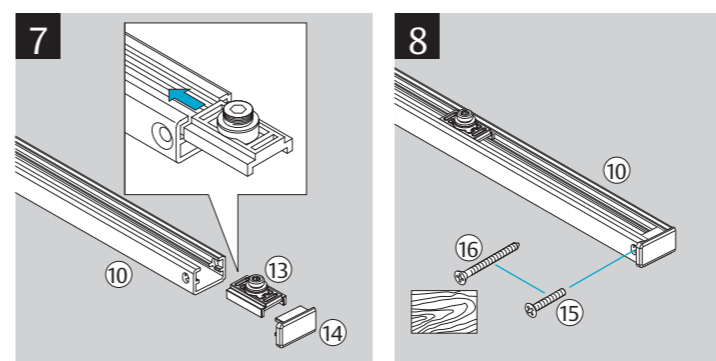

CE	Abloy Oy, PO Box 108 80101 Joensuu, Finland	15	CE	Abloy Oy, PO Box 108 80101 Joensuu, Finland	16
DC240	EN 1154:1996/A1:2002/AC:2006	4 8 4 1 1 3	DC240DA	EN 1154:1996/A1:2002/AC:2006	4 8 4 2 1 1 3
DC340	0432-CPR-00008-03		DC340DA	2812-CPR-AD5240	
Dangerous substances: None