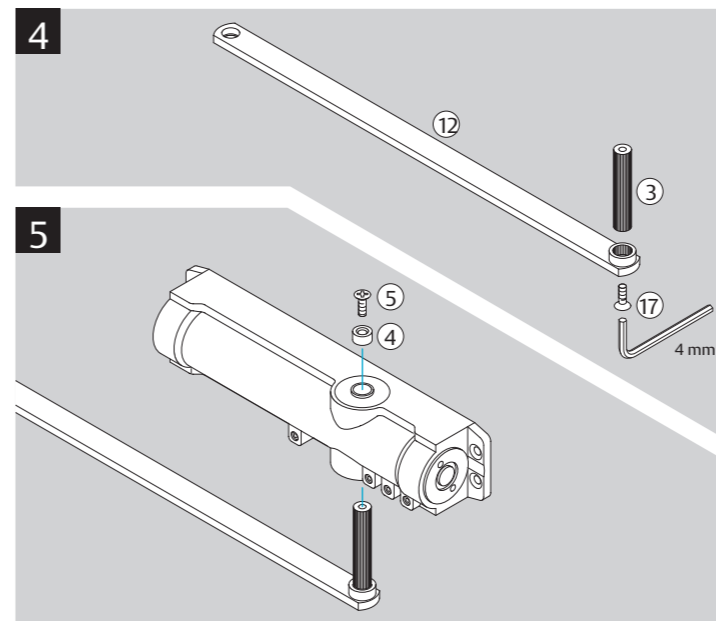

CE	Abloy Oy, PO Box 108 80101 Joensuu, Finland	15	CE	Abloy Oy, PO Box 108 80101 Joensuu, Finland	16
DC240	EN 1154:1996/A1:2002/AC:2006	4 8 4 1 1 3	DC240DA	EN 1154:1996/A1:2002/AC:2006	4 8 4 2 1 1 3
DC340	0432-CPR-00008-03		DC340DA	2812-CPR-AD5240	
Dangerous substances: None