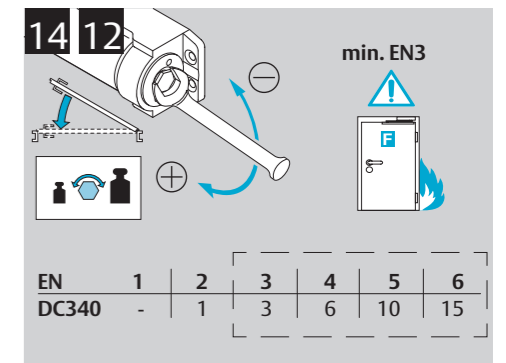

DC340/DC340DA Installation Instructions

ASSA ABLOY

www.assaabloy.com/dop

DoP

www.assaabloy.com/dop

CE	Abloy Oy, PO Box 108 80101 Joensuu, Finland	15
	DC240 EN 1154:1996/A1:2002/AC:2006 DC340 0432-CPR-00008-03	4 8 6 2 1 1 3
Dangerous substances: None		