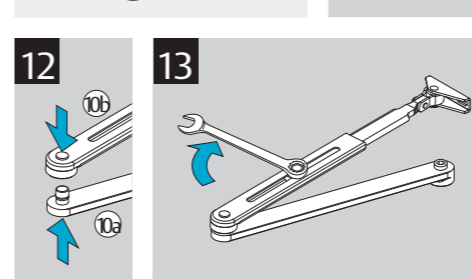

DC340/DC340DA Installation Instructions

ASSA ABLOY

www.assaabloy.com/dop

DoP

www.assaabloy.com/dop

CE	Abloy Oy, PO Box 108 80101 Joensuu, Finland	15
	DC240 EN 1154:1996/A1:2002/AC:2006 DC340 0432-CPR-00008-03	4 8 6 2 1 1 3
Dangerous substances: None		