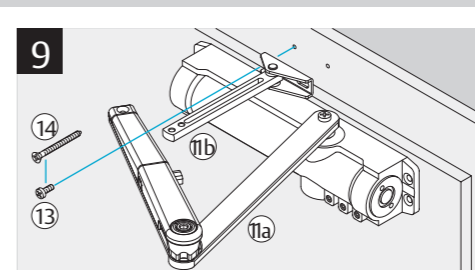

DC340/DC340DA Installation Instructions

ASSA ABLOY

www.assaabloy.com/dop

DoP

www.assaabloy.com/dop

CE	Abloy Oy, PO Box 108 80101 Joensuu, Finland	15
	DC240 EN 1154:1996/A1:2002/AC:2006 DC340 0432-CPR-00008-03	4 8 6 2 1 1 3
Dangerous substances: None		