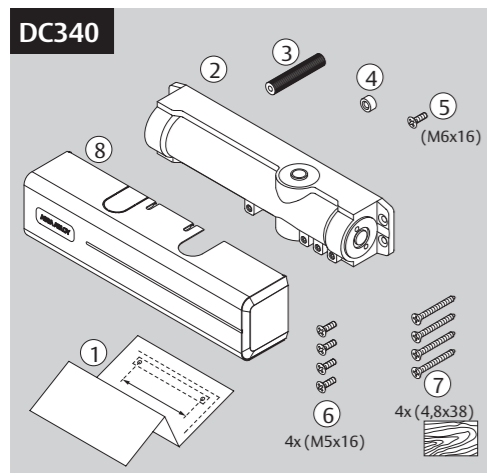

CE	Abloy Oy, PO Box 108 80101 Joensuu, Finland	15	CE	Abloy Oy, PO Box 108 80101 Joensuu, Finland	16
DC240	EN 1154:1996/A1:2002/AC:2006	4 8 4 1 1 3	DC240DA	EN 1154:1996/A1:2002/AC:2006	4 8 4 2 1 1 3
DC340	0432-CPR-00008-03		DC340DA	2812-CPR-AD5240	
Dangerous substances: None