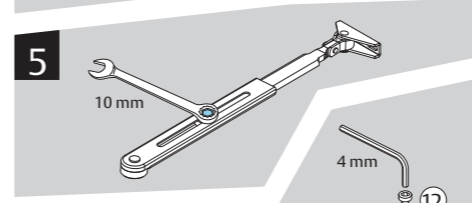

DC340/DC340DA Installation Instructions

ASSA ABLOY

www.assaabloy.com/dop

DoP

www.assaabloy.com/dop

CE	Abloy Oy, PO Box 108 80101 Joensuu, Finland	15
	DC240 EN 1154:1996/A1:2002/AC:2006 DC340 0432-CPR-00008-03	4 8 6 2 1 1 3
Dangerous substances: None		