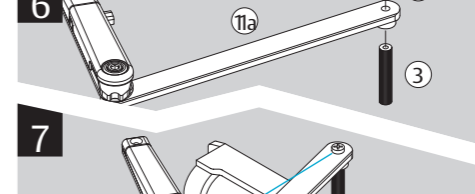

DC340/DC340DA Installation Instructions

ASSA ABLOY

www.assaabloy.com/dop

DoP

www.assaabloy.com/dop

CE	Abloy Oy, PO Box 108 80101 Joensuu, Finland	15
	DC240 EN 1154:1996/A1:2002/AC:2006 DC340 0432-CPR-00008-03	4 8 6 2 1 1 3
Dangerous substances: None		