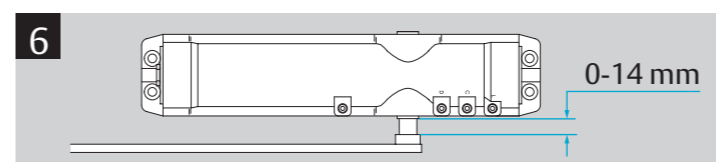

CE	Abloy Oy, PO Box 108 80101 Joensuu, Finland	15	CE	Abloy Oy, PO Box 108 80101 Joensuu, Finland	16
DC240	EN 1154:1996/A1:2002/AC:2006	4 8 4 1 1 3	DC240DA	EN 1154:1996/A1:2002/AC:2006	4 8 4 2 1 1 3
DC340	0432-CPR-00008-03		DC340DA	2812-CPR-AD5240	
Dangerous substances: None