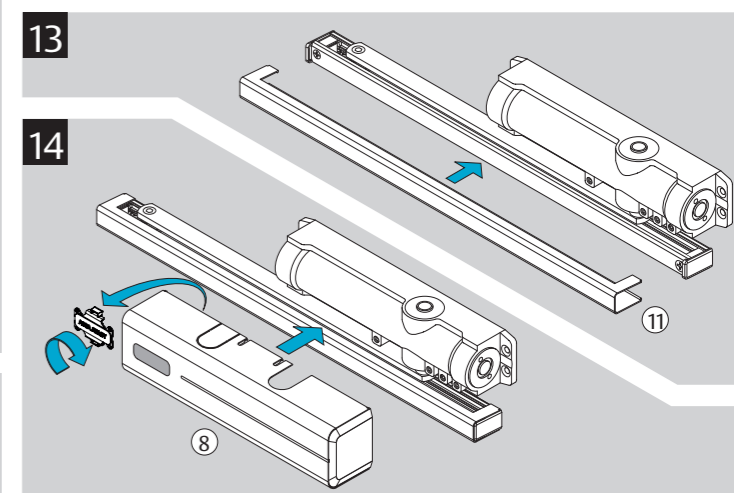

CE	Abloy Oy, PO Box 108 80101 Joensuu, Finland	15	CE	Abloy Oy, PO Box 108 80101 Joensuu, Finland	16
DC240	EN 1154:1996/A1:2002/AC:2006	4 8 4 1 1 3	DC240DA	EN 1154:1996/A1:2002/AC:2006	4 8 4 2 1 1 3
DC340	0432-CPR-00008-03		DC340DA	2812-CPR-AD5240	
Dangerous substances: None