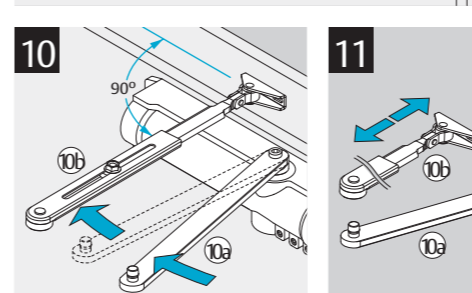

DC340/DC340DA Installation Instructions

ASSA ABLOY

www.assaabloy.com/dop

DoP

www.assaabloy.com/dop

CE	Abloy Oy, PO Box 108 80101 Joensuu, Finland	15
	DC240 EN 1154:1996/A1:2002/AC:2006 DC340 0432-CPR-00008-03	4 8 6 2 1 1 3
Dangerous substances: None		