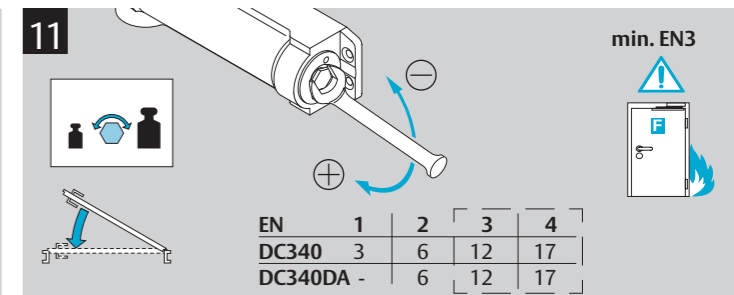

CE	Abloy Oy, PO Box 108 80101 Joensuu, Finland	15	CE	Abloy Oy, PO Box 108 80101 Joensuu, Finland	16
DC240	EN 1154:1996/A1:2002/AC:2006	4 8 4 1 1 3	DC240DA	EN 1154:1996/A1:2002/AC:2006	4 8 4 2 1 1 3
DC340	0432-CPR-00008-03		DC340DA	2812-CPR-AD5240	
Dangerous substances: None