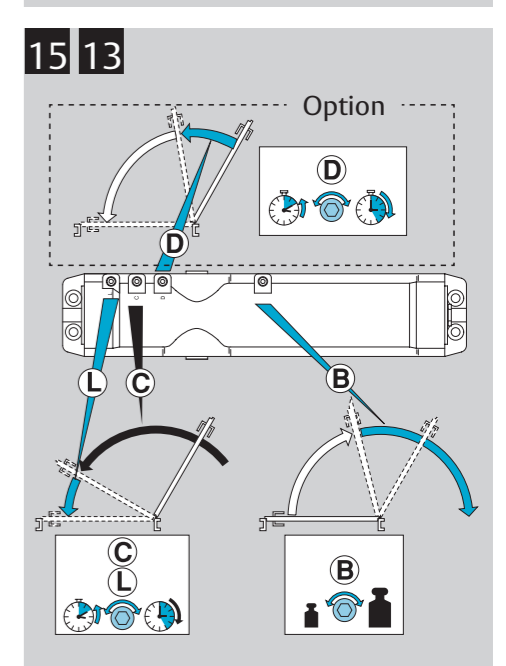

DC340/DC340DA Installation Instructions

ASSA ABLOY

www.assaabloy.com/dop

DoP

www.assaabloy.com/dop

CE	Abloy Oy, PO Box 108 80101 Joensuu, Finland	15
	DC240 EN 1154:1996/A1:2002/AC:2006 DC340 0432-CPR-00008-03	4 8 6 2 1 1 3
Dangerous substances: None		