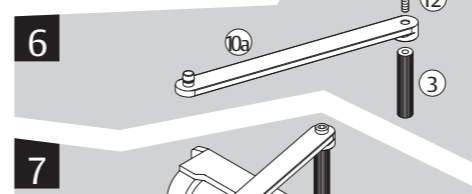

DC340/DC340DA Installation Instructions

ASSA ABLOY

www.assaabloy.com/dop

DoP

www.assaabloy.com/dop

CE	Abloy Oy, PO Box 108 80101 Joensuu, Finland	15
	DC240 EN 1154:1996/A1:2002/AC:2006 DC340 0432-CPR-00008-03	4 8 6 2 1 1 3
Dangerous substances: None		