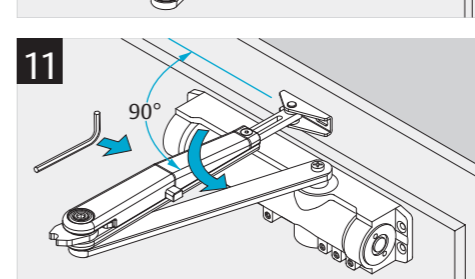

DC340/DC340DA Installation Instructions

ASSA ABLOY

www.assaabloy.com/dop

DoP

www.assaabloy.com/dop

CE	Abloy Oy, PO Box 108 80101 Joensuu, Finland	15
	DC240 EN 1154:1996/A1:2002/AC:2006 DC340 0432-CPR-00008-03	4 8 6 2 1 1 3
Dangerous substances: None		