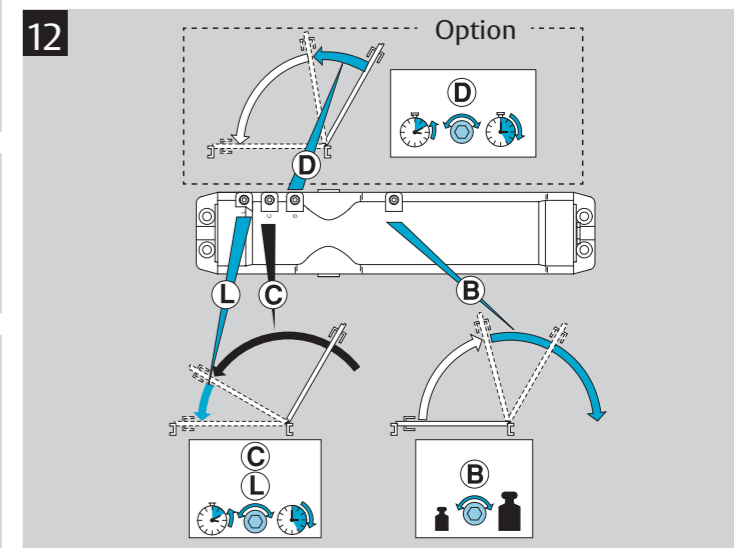

CE	Abloy Oy, PO Box 108 80101 Joensuu, Finland	15	CE	Abloy Oy, PO Box 108 80101 Joensuu, Finland	16
DC240	EN 1154:1996/A1:2002/AC:2006	4 8 4 1 1 3	DC240DA	EN 1154:1996/A1:2002/AC:2006	4 8 4 2 1 1 3
DC340	0432-CPR-00008-03		DC340DA	2812-CPR-AD5240	
Dangerous substances: None