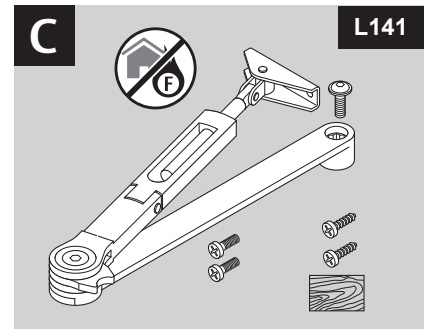

Installation Instructions

D001141726

www.abloy.com/dop

DoP

www.abloy.com/dop

B	
EN2	≤ 850mm
EN3	≤ 950mm
EN4	≤ 1100mm

CE 2812	Abloy Oy, PO Box 108 80101 Joensuu Finland		16
	EN 1154:1996/A1:2002/AC:2006		
DC120	2812-CPR-AD5486	3 8 4 1 1 3	
Dangerous substances: None			