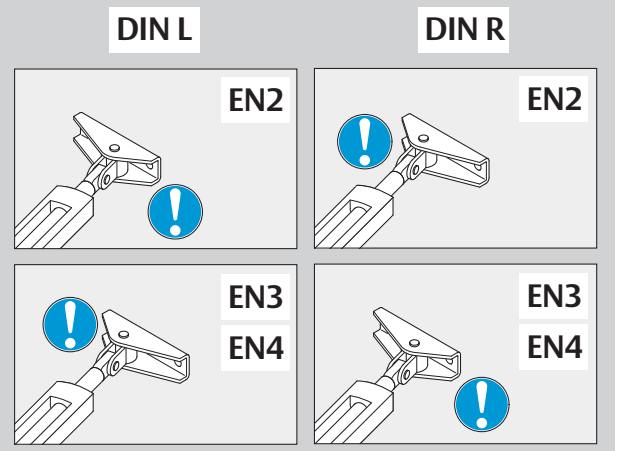

Installation Instructions

D001141726

www.abloy.com/dop

DoP

www.abloy.com/dop

B	
EN2	≤ 850mm
EN3	≤ 950mm
EN4	≤ 1100mm

CE 2812	Abloy Oy, PO Box 108 80101 Joensuu Finland		16
	EN 1154:1996/A1:2002/AC:2006		
DC120	2812-CPR-AD5486	3 8 4 1 1 3	
Dangerous substances: None			

A+B

A+D

A+D1

A+D2

A+D3

A+D4

A+B+E

A+C+E