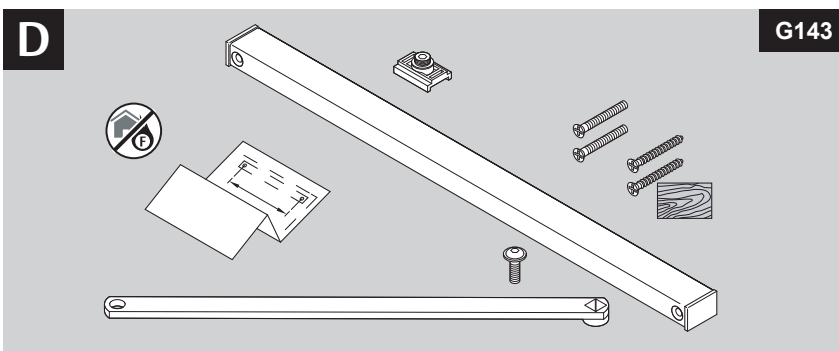

Installation Instructions

D001141726

www.abloy.com/dop

DoP

www.abloy.com/dop

B	
EN2	≤ 850mm
EN3	≤ 950mm
EN4	≤ 1100mm

CE 2812	Abloy Oy, PO Box 108 80101 Joensuu Finland		16
	EN 1154:1996/A1:2002/AC:2006		
DC120	2812-CPR-AD5486	3 8 4 1 1 3	
Dangerous substances: None			