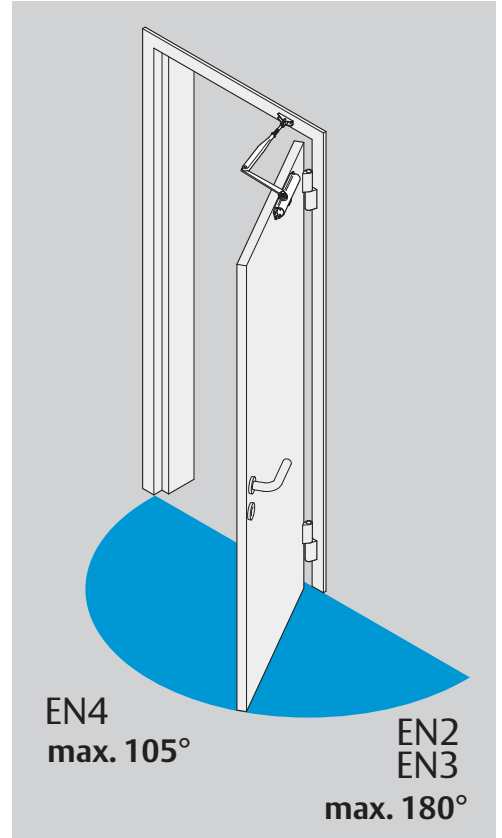

Installation Instructions

D001141726

www.abloy.com/dop

DoP

www.abloy.com/dop

B	
EN2	≤ 850mm
EN3	≤ 950mm
EN4	≤ 1100mm

CE 2812	Abloy Oy, PO Box 108 80101 Joensuu Finland		16
	EN 1154:1996/A1:2002/AC:2006		
DC120	2812-CPR-AD5486	3 8 4 1 1 3	
Dangerous substances: None			