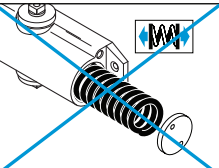

A+D

A+D1

A+D2

A+D3

A+D4

A+B+E

A+C+E

A+D+E

A

ASSA ABLOY

Abloy Oy
P.O.Box 108
80101 Joensuu
FINLAND
Tel.: +358-20 599 2501
Fax: +358-20 599 2209
www.assaabloy.com
www.abloy.com/dop

22.3.2021