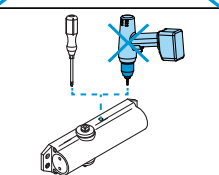

A+D

A+D1

A+D2

A+D3

A+D4

A+B+E

A+C+E

A+D+E

A

ASSA ABLOY

Abloy Oy
P.O.Box 108
80101 Joensuu
FINLAND
Tel.: +358-20 599 2501
Fax: +358-20 599 2209
www.assaabloy.com
www.abloy.com/dop

22.3.2021