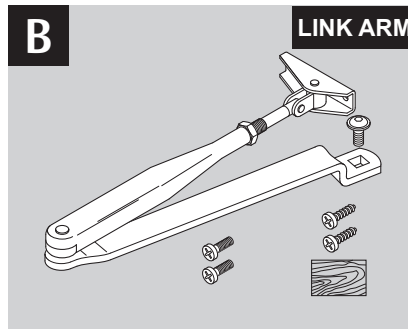

Installation Instructions

D001141726

www.abloy.com/dop

DoP

www.abloy.com/dop

B	
EN2	≤ 850mm
EN3	≤ 950mm
EN4	≤ 1100mm

CE 2812	Abloy Oy, PO Box 108 80101 Joensuu Finland		16
	EN 1154:1996/A1:2002/AC:2006		
DC120	2812-CPR-AD5486	3 8 4 1 1 3	
Dangerous substances: None			