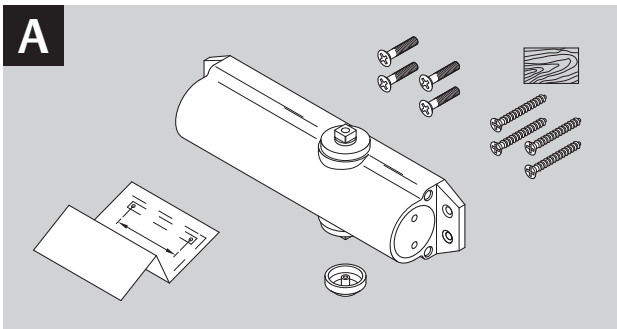

Installation Instructions

D001141726

www.abloy.com/dop

DoP

www.abloy.com/dop

B	
EN2	≤ 850mm
EN3	≤ 950mm
EN4	≤ 1100mm

CE 2812	Abloy Oy, PO Box 108 80101 Joensuu Finland		16
	EN 1154:1996/A1:2002/AC:2006		
DC120	2812-CPR-AD5486	3 8 4 1 1 3	
Dangerous substances: None			