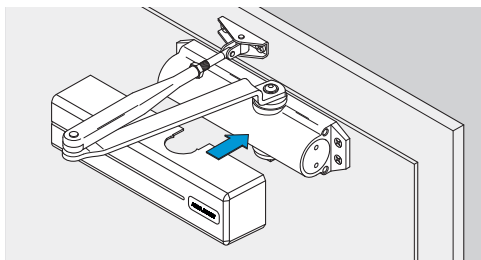

A+B+E

A+C+E