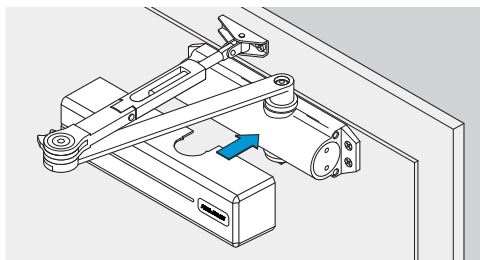

A+D

A+D1

A+D2

A+D3

A+D4

A+B+E

A+C+E

A+D+E

A

ASSA ABLOY

Abloy Oy
P.O.Box 108
80101 Joensuu
FINLAND
Tel.: +358-20 599 2501
Fax: +358-20 599 2209
www.assaabloy.com
www.abloy.com/dop

22.3.2021