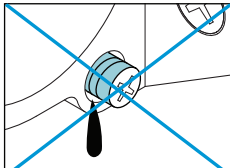

A+D

A+D1

A+D2

A+D3

A+D4

A+B+E

A+C+E

A+D+E

A

ASSA ABLOY

Abloy Oy
P.O.Box 108
80101 Joensuu
FINLAND
Tel.: +358-20 599 2501
Fax: +358-20 599 2209
www.assaabloy.com
www.abloy.com/dop

22.3.2021