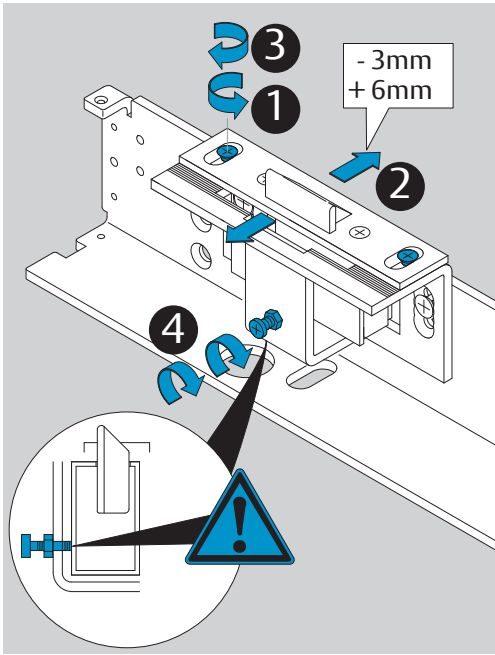

DC700G-FT DC710G-FT Installation Instructions

ASSA ABLOY

D1003909

www.assaabloy.de

www.assaabloy.de

CE	Abloy Oy, PO Box 108 80101 Joensuu Finland			16		
	DC700				EN 1154:1996/A1:2002/AC:2006 2812-CPR-AD5238	3
Dangerous substances: None						

DIN R

Dimensions
Abmessungen

Mounting Dimensions
Anschlagmaße

i Left handed shown.
 Right handed is the reverse.
 DIN links dargestellt.
 DIN rechts spiegelbildlich.

DC700G-FT Type 24 V DC
DC700G-FT Ausführung 24 V DC

332 ... F91

* Connection at effeff Escape Door Control units.
Anschluss an effeff-Fluchttürsteuergeräte.

⚠ Voltage of Strike and Control unit have to be the same!
Die Spannungen von Steuergerät und Türöffner müssen identisch sein!