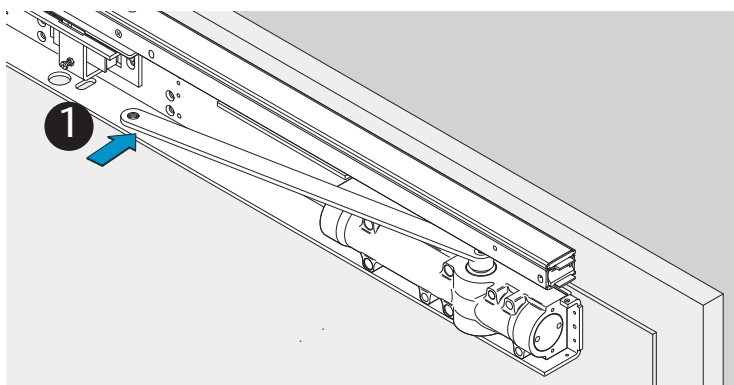

DIN R

Dimensions
Abmessungen

Mounting Dimensions
Anschlagmaße

i Left handed shown.
 Right handed is the reverse.
 DIN links dargestellt.
 DIN rechts spiegelbildlich.

DC700G-FT Type 24 V DC
DC700G-FT Ausführung 24 V DC