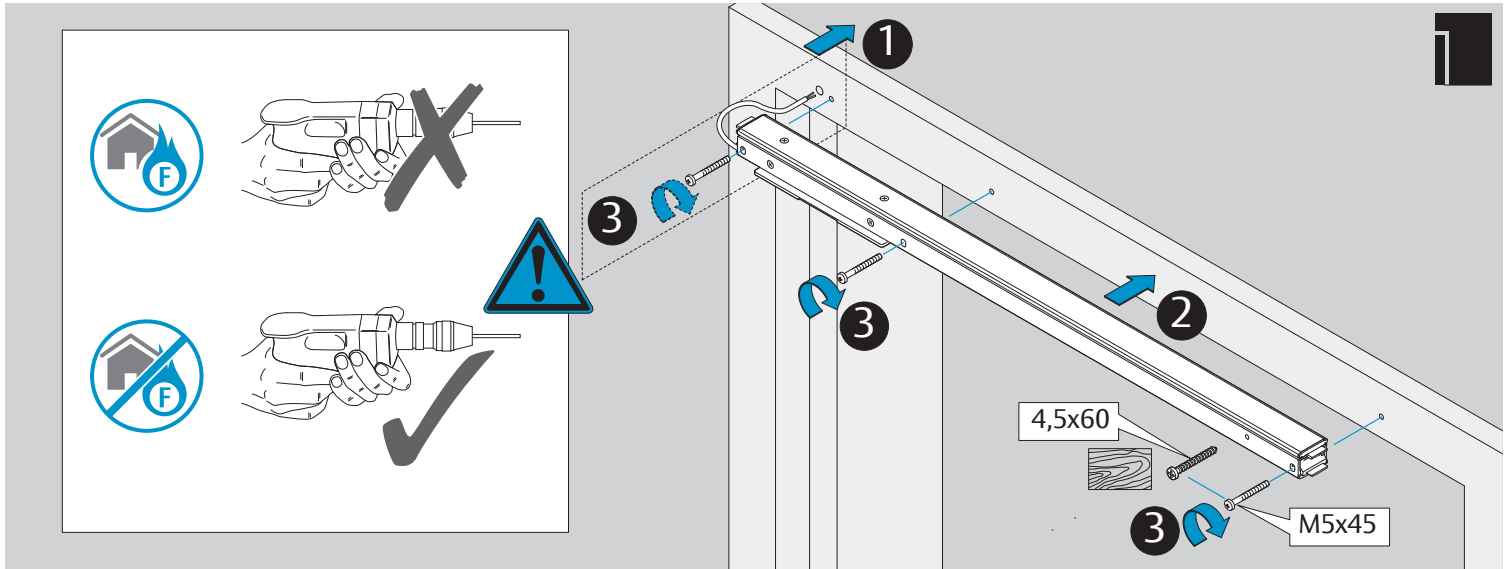

DC700G-FT DC710G-FT Installation Instructions

ASSA ABLOY

D1003909

www.assaabloy.de

www.assaabloy.de

CE	Abloy Oy, PO Box 108 80101 Joensuu Finland			16		
	DC700				EN 1154:1996/A1:2002/AC:2006 2812-CPR-AD5238	3
Dangerous substances: None						

DIN R

Dimensions
Abmessungen

Mounting Dimensions
Anschlagmaße

i Left handed shown.
 Right handed is the reverse.
 DIN links dargestellt.
 DIN rechts spiegelbildlich.

DC700G-FT Type 24 V DC
DC700G-FT Ausführung 24 V DC

332 ... F91

* Connection at effeff Escape Door Control units.
Anschluss an effeff-Fluchttürsteuergeräte.

⚠ Voltage of Strike and Control unit have to be the same!
Die Spannungen von Steuergerät und Türöffner müssen identisch sein!