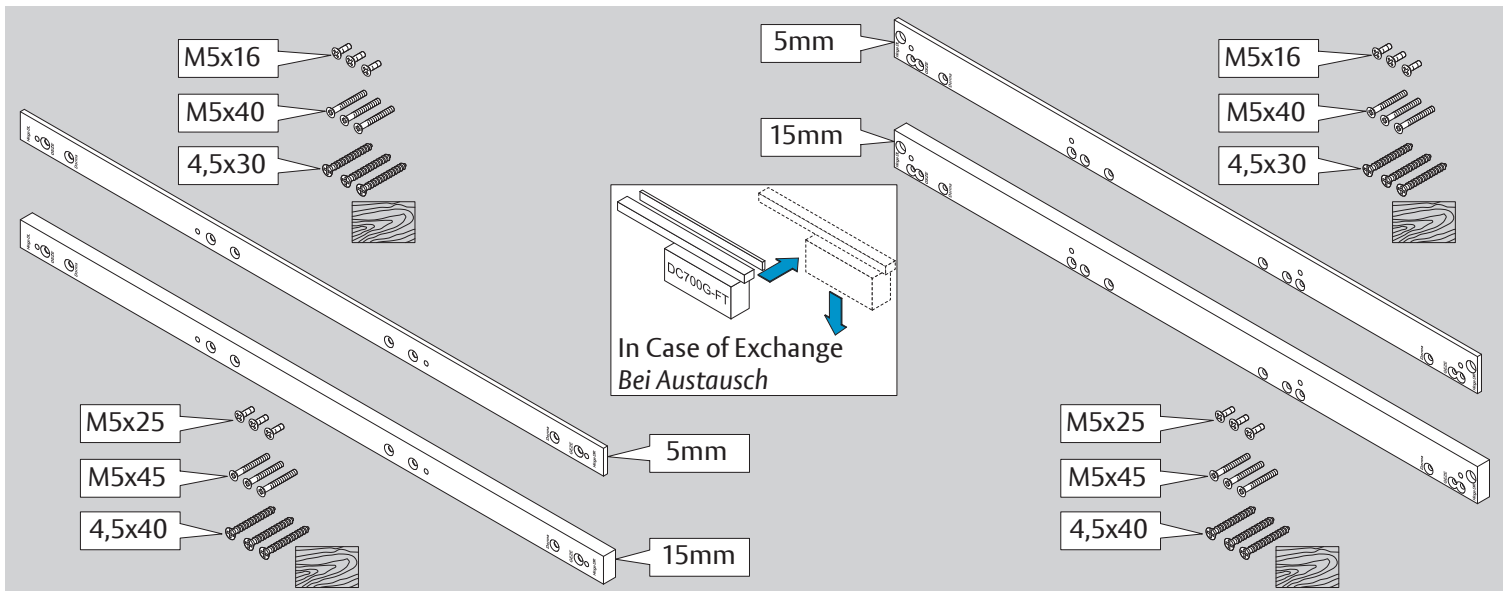

DC700G-FT DC710G-FT Installation Instructions

ASSA ABLOY

D1003909

www.assaabloy.de

www.assaabloy.de

CE	Abloy Oy, PO Box 108 80101 Joensuu Finland			16		
	DC700				EN 1154:1996/A1:2002/AC:2006 2812-CPR-AD5238	3
Dangerous substances: None						

DIN R

Dimensions
Abmessungen

Mounting Dimensions
Anschlagmaße

i Left handed shown.
 Right handed is the reverse.
 DIN links dargestellt.
 DIN rechts spiegelbildlich.

DC700G-FT Type 24 V DC
DC700G-FT Ausführung 24 V DC

332 ... F91

* Connection at effeff Escape Door Control units.
Anschluss an effeff-Fluchttürsteuergeräte.

⚠ Voltage of Strike and Control unit have to be the same!
Die Spannungen von Steuergerät und Türöffner müssen identisch sein!