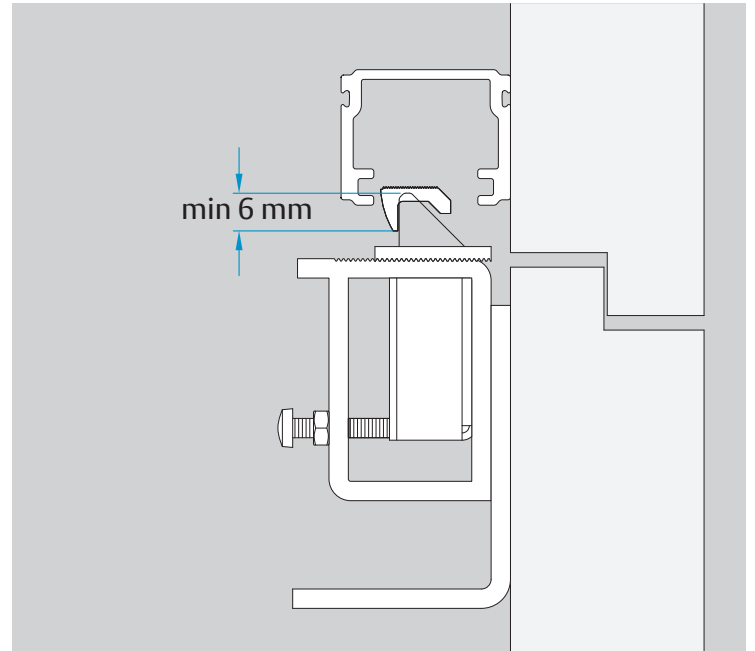

DC700G-FT DC710G-FT Installation Instructions

ASSA ABLOY

D1003909

www.assaabloy.de

www.assaabloy.de

CE	Abloy Oy, PO Box 108 80101 Joensuu Finland			16		
	DC700				EN 1154:1996/A1:2002/AC:2006 2812-CPR-AD5238	3
Dangerous substances: None						

DIN R

Dimensions
Abmessungen

Mounting Dimensions
Anschlagmaße

i Left handed shown.
 Right handed is the reverse.
 DIN links dargestellt.
 DIN rechts spiegelbildlich.

DC700G-FT Type 24 V DC
DC700G-FT Ausführung 24 V DC

332 ... F91

* Connection at effeff Escape Door Control units.
Anschluss an effeff-Fluchttürsteuergeräte.

⚠ Voltage of Strike and Control unit have to be the same!
Die Spannungen von Steuergerät und Türöffner müssen identisch sein!