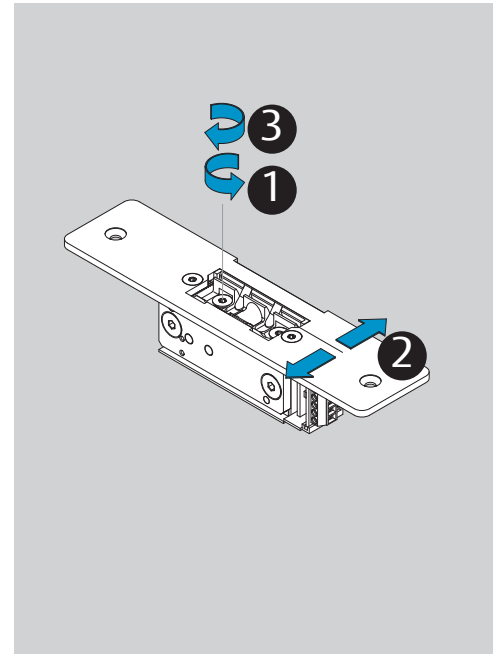

DC700G-FT DC710G-FT Installation Instructions

ASSA ABLOY

D1003909

www.assaabloy.de

www.assaabloy.de

CE	Abloy Oy, PO Box 108 80101 Joensuu Finland			16		
	DC700				EN 1154:1996/A1:2002/AC:2006 2812-CPR-AD5238	3
Dangerous substances: None						

DIN R

Dimensions
Abmessungen

Mounting Dimensions
Anschlagmaße

i Left handed shown.
 Right handed is the reverse.
 DIN links dargestellt.
 DIN rechts spiegelbildlich.

DC700G-FT Type 24 V DC
DC700G-FT Ausführung 24 V DC

332 ... F91

* Connection at effeff Escape Door Control units.
Anschluss an effeff-Fluchttürsteuergeräte.

⚠ Voltage of Strike and Control unit have to be the same!
Die Spannungen von Steuergerät und Türöffner müssen identisch sein!