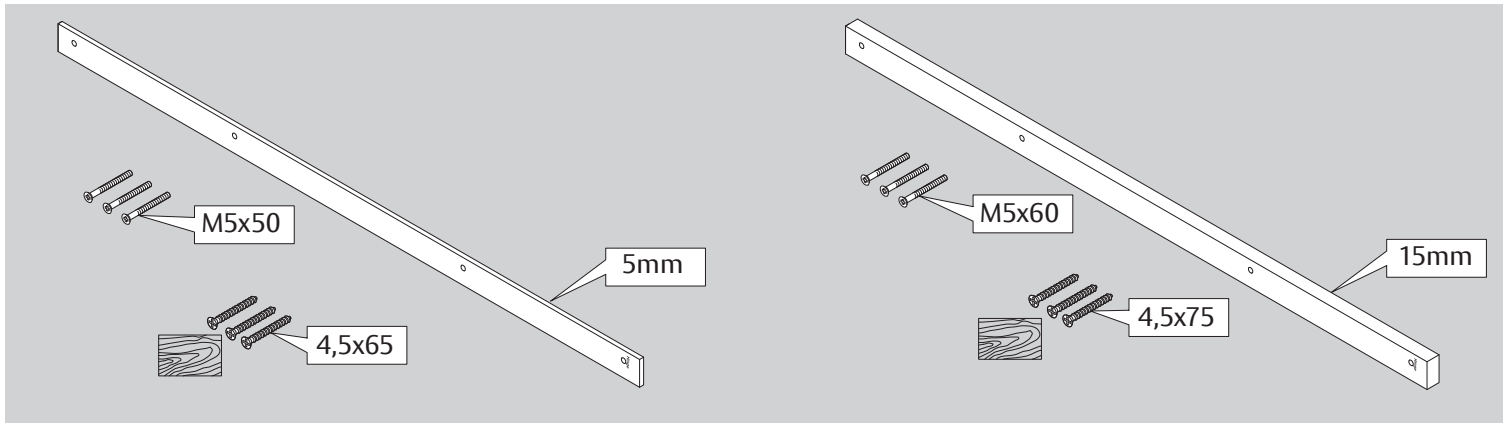

DC700G-FT DC710G-FT Installation Instructions

ASSA ABLOY

D1003909

www.assaabloy.de

www.assaabloy.de

CE	Abloy Oy, PO Box 108 80101 Joensuu Finland			16		
	DC700				EN 1154:1996/A1:2002/AC:2006 2812-CPR-AD5238	3
Dangerous substances: None						

DIN R

Dimensions
Abmessungen

Mounting Dimensions
Anschlagmaße

i Left handed shown.
 Right handed is the reverse.
 DIN links dargestellt.
 DIN rechts spiegelbildlich.

DC700G-FT Type 24 V DC
DC700G-FT Ausführung 24 V DC