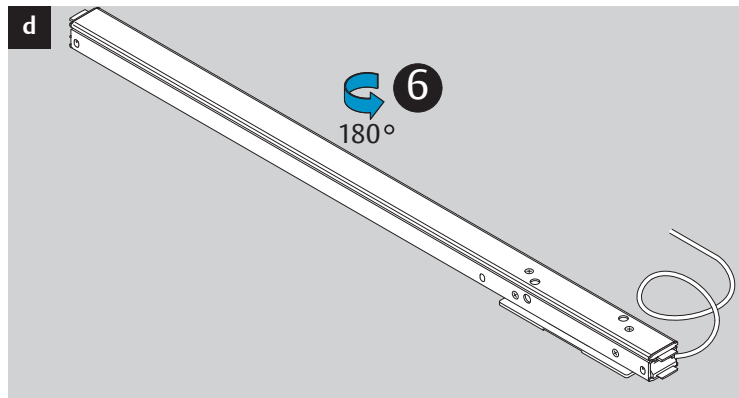

DC700G-FT DC710G-FT Installation Instructions

ASSA ABLOY

D1003909

www.assaabloy.de

www.assaabloy.de

CE	Abloy Oy, PO Box 108 80101 Joensuu Finland			16		
	DC700				EN 1154:1996/A1:2002/AC:2006 2812-CPR-AD5238	3
Dangerous substances: None						

DIN R

Dimensions
Abmessungen

Mounting Dimensions
Anschlagmaße

i Left handed shown.
 Right handed is the reverse.
 DIN links dargestellt.
 DIN rechts spiegelbildlich.

DC700G-FT Type 24 V DC
DC700G-FT Ausführung 24 V DC