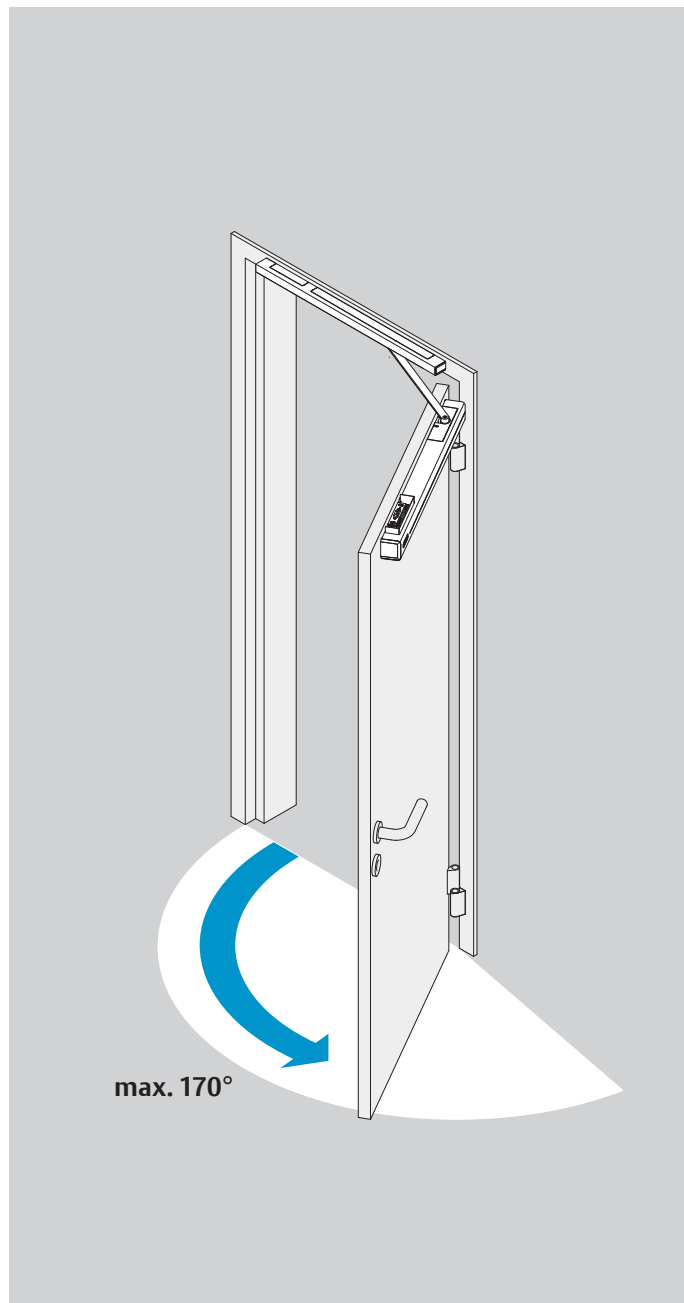

DC700G-FT DC710G-FT Installation Instructions

ASSA ABLOY

D1003909

www.assaabloy.de

www.assaabloy.de

CE	Abloy Oy, PO Box 108 80101 Joensuu Finland			16		
	DC700				EN 1154:1996/A1:2002/AC:2006 2812-CPR-AD5238	3
Dangerous substances: None						

DIN R

Dimensions
Abmessungen

Mounting Dimensions
Anschlagmaße

i Left handed shown.
 Right handed is the reverse.
 DIN links dargestellt.
 DIN rechts spiegelbildlich.

DC700G-FT Type 24 V DC
DC700G-FT Ausführung 24 V DC