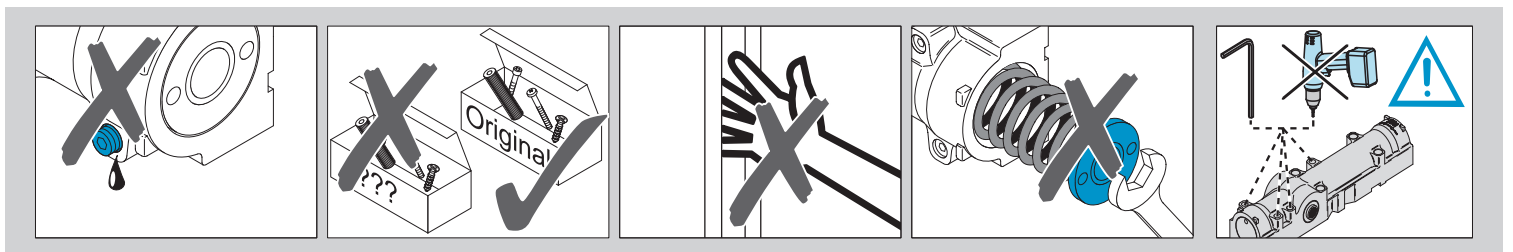

DC700G-FT DC710G-FT Installation Instructions

ASSA ABLOY

D1003909

www.assaabloy.de

www.assaabloy.de

CE	Abloy Oy, PO Box 108 80101 Joensuu Finland			16		
	DC700				EN 1154:1996/A1:2002/AC:2006 2812-CPR-AD5238	3
Dangerous substances: None						

DIN R

Dimensions
Abmessungen

Mounting Dimensions
Anschlagmaße

i Left handed shown.
 Right handed is the reverse.
 DIN links dargestellt.
 DIN rechts spiegelbildlich.

DC700G-FT Type 24 V DC
DC700G-FT Ausführung 24 V DC

332 ... F91

* Connection at effeff Escape Door Control units.
Anschluss an effeff-Fluchttürsteuergeräte.

⚠ Voltage of Strike and Control unit have to be the same!
Die Spannungen von Steuergerät und Türöffner müssen identisch sein!