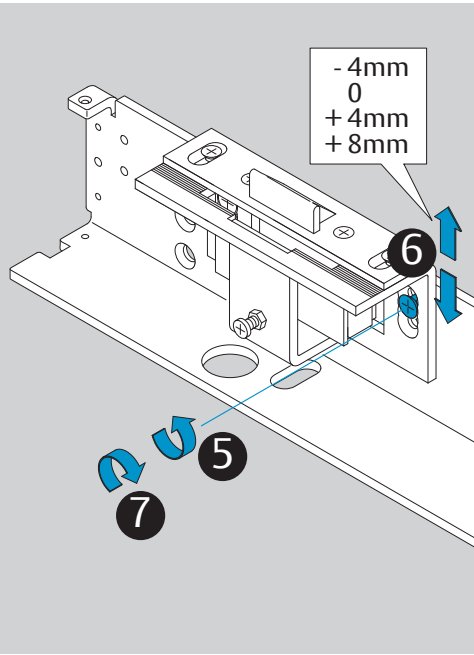

DC700G-FT DC710G-FT Installation Instructions

ASSA ABLOY

D1003909

www.assaabloy.de

www.assaabloy.de

CE	Abloy Oy, PO Box 108 80101 Joensuu Finland			16		
	DC700				EN 1154:1996/A1:2002/AC:2006 2812-CPR-AD5238	3
Dangerous substances: None						

DIN R

Dimensions
Abmessungen

Mounting Dimensions
Anschlagmaße

i Left handed shown.
 Right handed is the reverse.
 DIN links dargestellt.
 DIN rechts spiegelbildlich.

DC700G-FT Type 24 V DC
DC700G-FT Ausführung 24 V DC

332 ... F91

* Connection at effeff Escape Door Control units.
Anschluss an effeff-Fluchttürsteuergeräte.

⚠ Voltage of Strike and Control unit have to be the same!
Die Spannungen von Steuergerät und Türöffner müssen identisch sein!