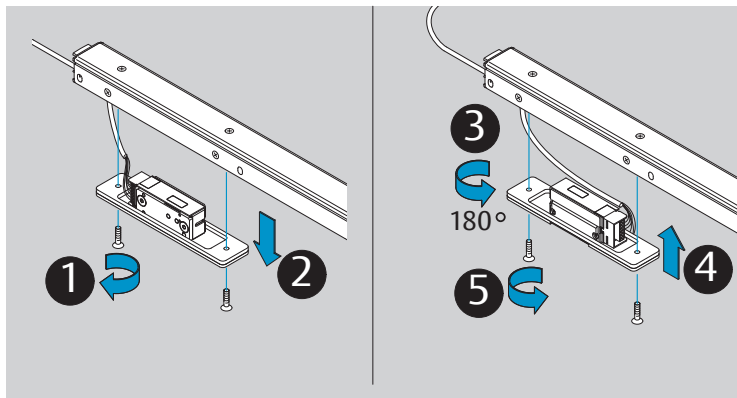

DC700G-FT DC710G-FT Installation Instructions

ASSA ABLOY

D1003909

www.assaabloy.de

www.assaabloy.de

CE	Abloy Oy, PO Box 108 80101 Joensuu Finland			16		
	DC700				EN 1154:1996/A1:2002/AC:2006 2812-CPR-AD5238	3
Dangerous substances: None						

DIN R

Dimensions
Abmessungen

Mounting Dimensions
Anschlagmaße

i Left handed shown.
 Right handed is the reverse.
 DIN links dargestellt.
 DIN rechts spiegelbildlich.

DC700G-FT Type 24 V DC
DC700G-FT Ausführung 24 V DC

332 ... F91

* Connection at effeff Escape Door Control units.
Anschluss an effeff-Fluchttürsteuergeräte.

⚠ Voltage of Strike and Control unit have to be the same!
Die Spannungen von Steuergerät und Türöffner müssen identisch sein!