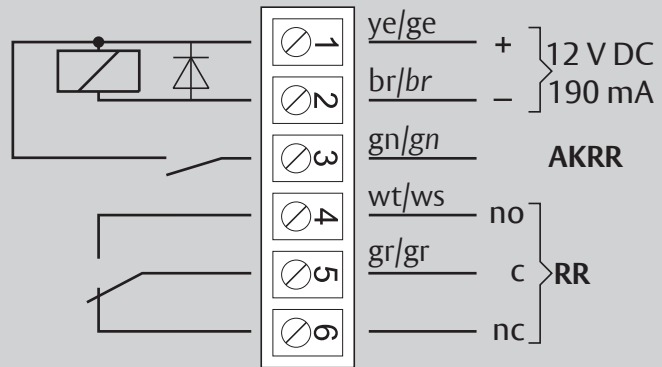

DC700G-FT Type 12 V DC
DC700G-FT Ausführung 12 V DC

ASSA ABLOY

ASSA ABLOY
Sicherheitstechnik GmbH

Bildstockstraße 20
72458 Albstadt
GERMANY
Tel.: +49 (0) 74 31-12 3-0
Fax: +49 (0) 74 31-12 3-24 0
albstadt@assaabloy.com