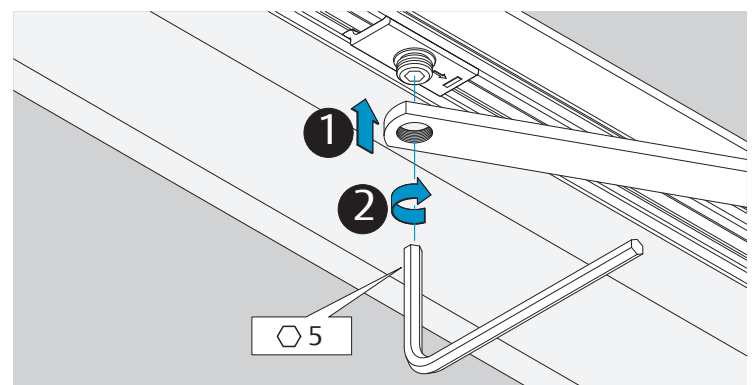

DC700G-FT DC710G-FT Installation Instructions

ASSA ABLOY

D1003909

www.assaabloy.de

www.assaabloy.de

CE	Abloy Oy, PO Box 108 80101 Joensuu Finland			16		
	DC700				EN 1154:1996/A1:2002/AC:2006 2812-CPR-AD5238	3
Dangerous substances: None						

DIN R

Dimensions
Abmessungen

Mounting Dimensions
Anschlagmaße

i Left handed shown.
 Right handed is the reverse.
 DIN links dargestellt.
 DIN rechts spiegelbildlich.

DC700G-FT Type 24 V DC
DC700G-FT Ausführung 24 V DC

332 ... F91

* Connection at effeff Escape Door Control units.
Anschluss an effeff-Fluchttürsteuergeräte.

⚠ Voltage of Strike and Control unit have to be the same!
Die Spannungen von Steuergerät und Türöffner müssen identisch sein!