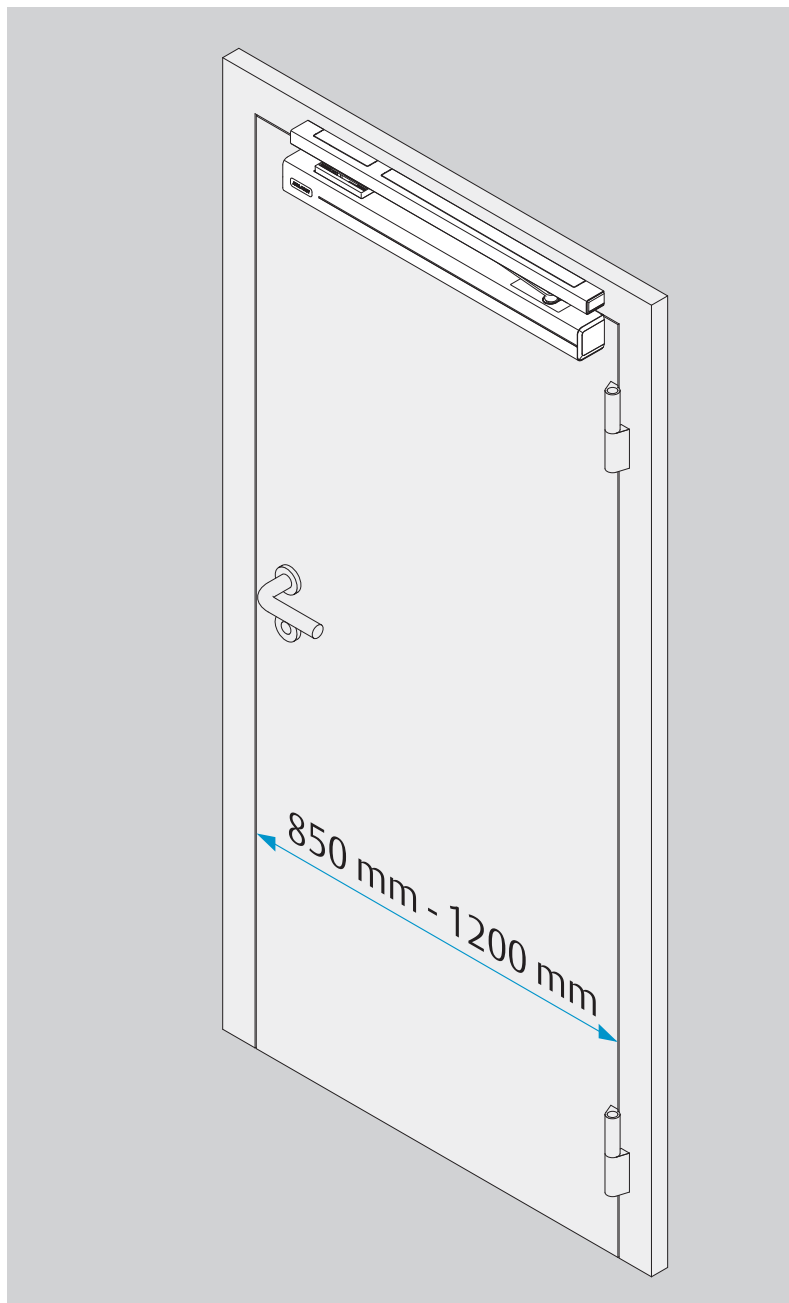

DC700G-FT DC710G-FT Installation Instructions

ASSA ABLOY

D1003909

www.assaabloy.de

www.assaabloy.de

CE	Abloy Oy, PO Box 108 80101 Joensuu Finland			16		
	DC700				EN 1154:1996/A1:2002/AC:2006 2812-CPR-AD5238	3
Dangerous substances: None						

DIN R

Dimensions
Abmessungen

Mounting Dimensions
Anschlagmaße

i Left handed shown.
 Right handed is the reverse.
 DIN links dargestellt.
 DIN rechts spiegelbildlich.

DC700G-FT Type 24 V DC
DC700G-FT Ausführung 24 V DC