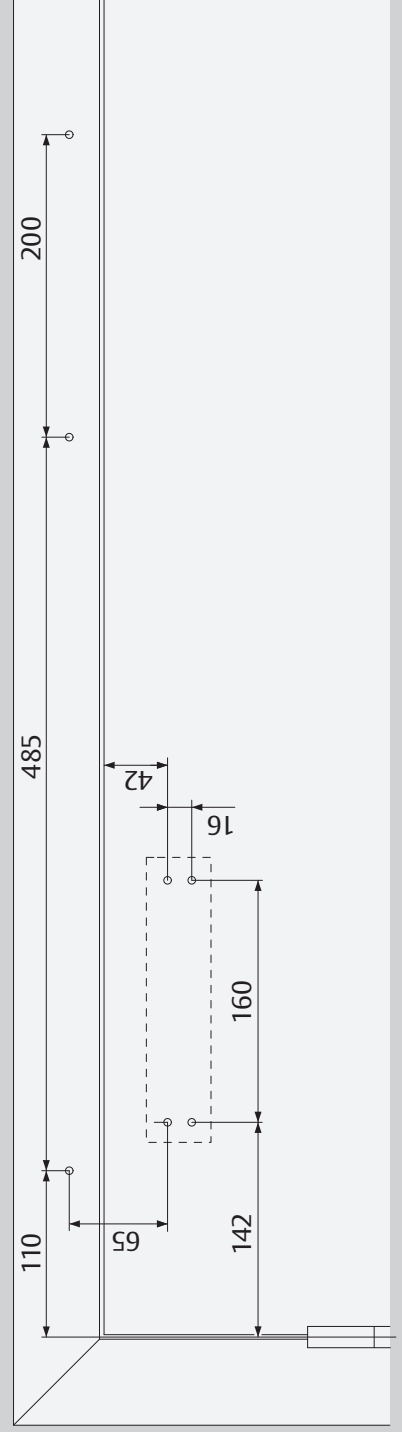

DC700G-FT DC710G-FT Installation Instructions

ASSA ABLOY

D1003909

www.assaabloy.de

www.assaabloy.de

CE	Abloy Oy, PO Box 108 80101 Joensuu Finland			16		
	DC700				EN 1154:1996/A1:2002/AC:2006 2812-CPR-AD5238	3
Dangerous substances: None						

DIN R

Dimensions
Abmessungen

Mounting Dimensions
Anschlagmaße

i Left handed shown.
 Right handed is the reverse.
 DIN links dargestellt.
 DIN rechts spiegelbildlich.

DC700G-FT Type 24 V DC
DC700G-FT Ausführung 24 V DC