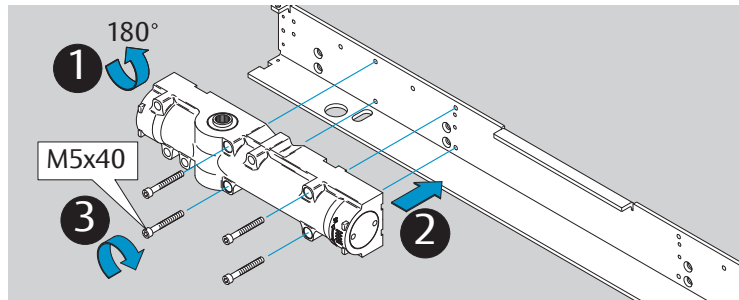

DC700G-FT DC710G-FT Installation Instructions

ASSA ABLOY

D1003909

www.assaabloy.de

www.assaabloy.de

CE	Abloy Oy, PO Box 108 80101 Joensuu Finland			16		
	DC700				EN 1154:1996/A1:2002/AC:2006 2812-CPR-AD5238	3
Dangerous substances: None						

DIN R

Dimensions
Abmessungen

Mounting Dimensions
Anschlagmaße

i Left handed shown.
 Right handed is the reverse.
 DIN links dargestellt.
 DIN rechts spiegelbildlich.

DC700G-FT Type 24 V DC
DC700G-FT Ausführung 24 V DC

332 ... F91

* Connection at effeff Escape Door Control units.
Anschluss an effeff-Fluchttürsteuergeräte.

⚠ Voltage of Strike and Control unit have to be the same!
Die Spannungen von Steuergerät und Türöffner müssen identisch sein!