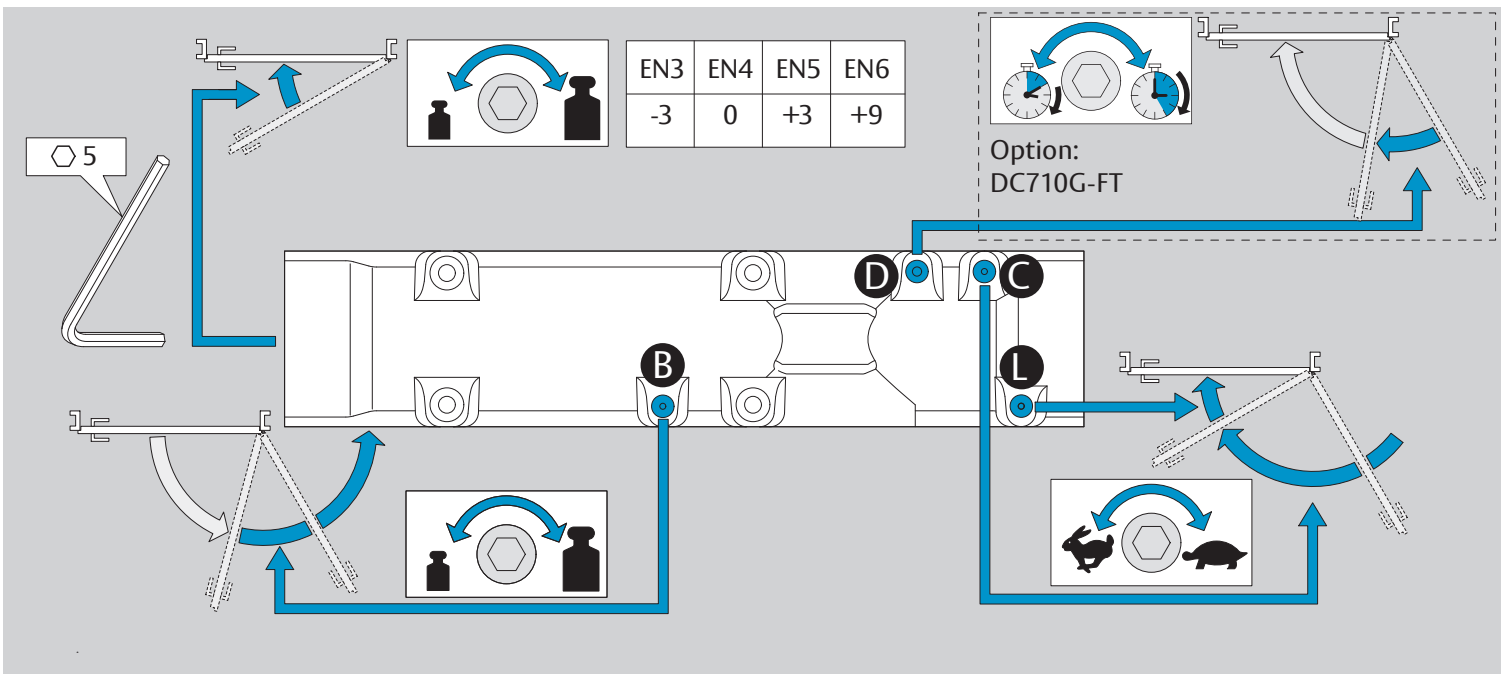

DC700G-FT DC710G-FT Installation Instructions

ASSA ABLOY

D1003909

www.assaabloy.de

www.assaabloy.de

CE	Abloy Oy, PO Box 108 80101 Joensuu Finland			16		
	DC700				EN 1154:1996/A1:2002/AC:2006 2812-CPR-AD5238	3
Dangerous substances: None						

DIN R

Dimensions
Abmessungen

Mounting Dimensions
Anschlagmaße

i Left handed shown.
 Right handed is the reverse.
 DIN links dargestellt.
 DIN rechts spiegelbildlich.

DC700G-FT Type 24 V DC
DC700G-FT Ausführung 24 V DC

332 ... F91

* Connection at effeff Escape Door Control units.
Anschluss an effeff-Fluchttürsteuergeräte.

⚠ Voltage of Strike and Control unit have to be the same!
Die Spannungen von Steuergerät und Türöffner müssen identisch sein!