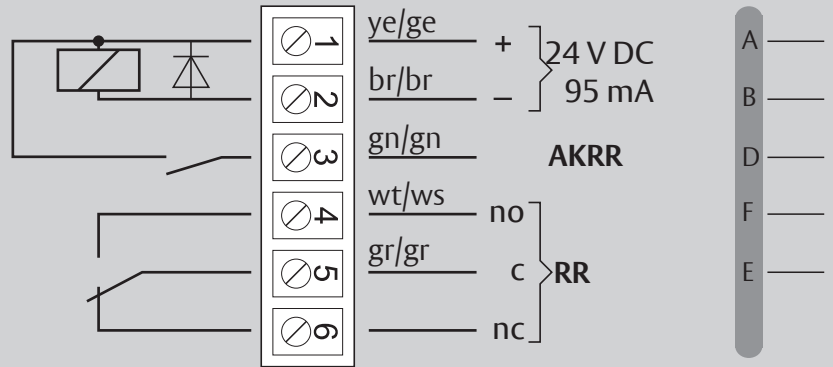

DIN R

Dimensions
Abmessungen

Mounting Dimensions
Anschlagmaße

i Left handed shown.
 Right handed is the reverse.
 DIN links dargestellt.
 DIN rechts spiegelbildlich.

DC700G-FT Type 24 V DC
DC700G-FT Ausführung 24 V DC

332 ... F91

* Connection at effeff Escape Door Control units.
Anschluss an effeff-Fluchttürsteuergeräte.

⚠ Voltage of Strike and Control unit have to be the same!
Die Spannungen von Steuergerät und Türöffner müssen identisch sein!