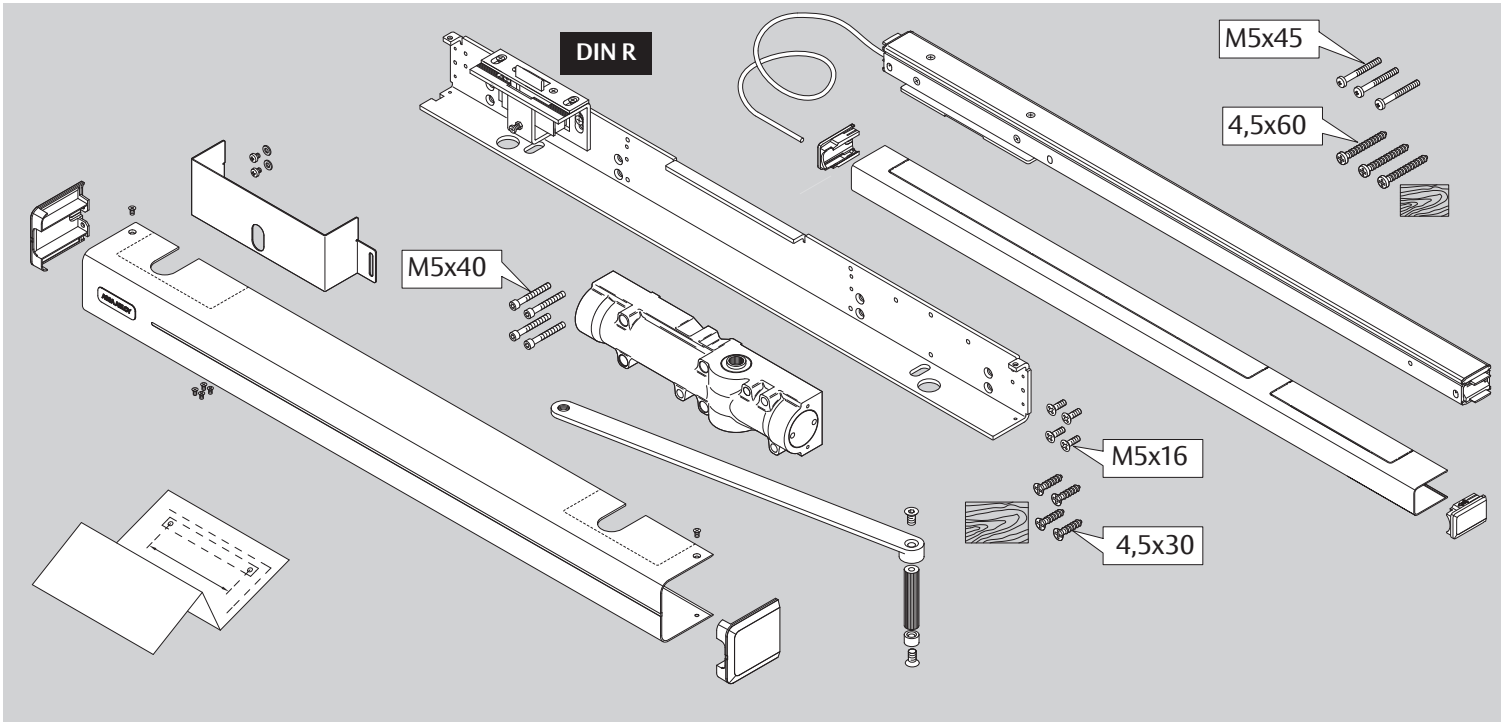

DC700G-FT DC710G-FT Installation Instructions

ASSA ABLOY

D1003909

www.assaabloy.de

www.assaabloy.de

CE	Abloy Oy, PO Box 108 80101 Joensuu Finland			16		
	DC700				EN 1154:1996/A1:2002/AC:2006 2812-CPR-AD5238	3
Dangerous substances: None						

DIN R

Dimensions
Abmessungen

Mounting Dimensions
Anschlagmaße

i Left handed shown.
 Right handed is the reverse.
 DIN links dargestellt.
 DIN rechts spiegelbildlich.

DC700G-FT Type 24 V DC
DC700G-FT Ausführung 24 V DC

332 ... F91

* Connection at effeff Escape Door Control units.
Anschluss an effeff-Fluchttürsteuergeräte.

⚠ Voltage of Strike and Control unit have to be the same!
Die Spannungen von Steuergerät und Türöffner müssen identisch sein!