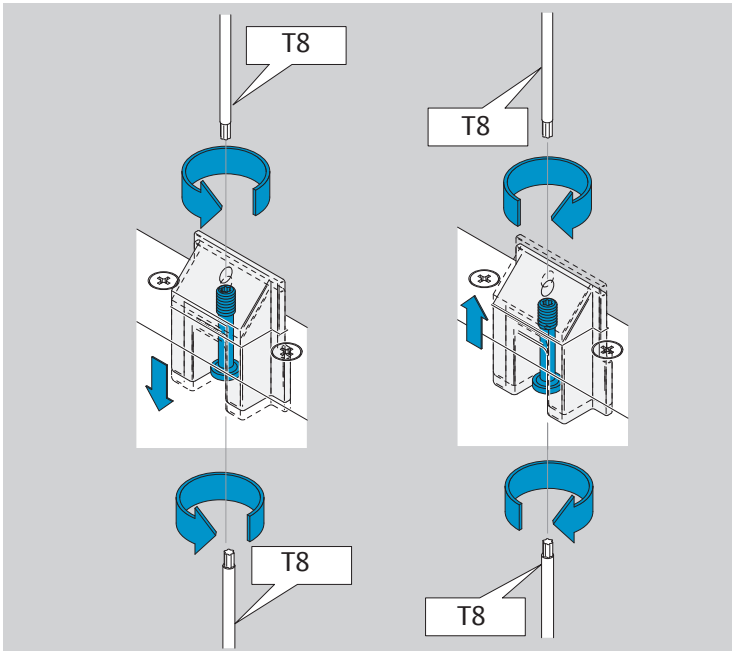

DC700G-FT DC710G-FT Installation Instructions

ASSA ABLOY

D1003909

www.assaabloy.de

www.assaabloy.de

CE	Abloy Oy, PO Box 108 80101 Joensuu Finland			16		
	DC700				EN 1154:1996/A1:2002/AC:2006 2812-CPR-AD5238	3
Dangerous substances: None						

DIN R

Dimensions
Abmessungen

Mounting Dimensions
Anschlagmaße

i Left handed shown.
 Right handed is the reverse.
 DIN links dargestellt.
 DIN rechts spiegelbildlich.

DC700G-FT Type 24 V DC
DC700G-FT Ausführung 24 V DC

332 ... F91

* Connection at effeff Escape Door Control units.
Anschluss an effeff-Fluchttürsteuergeräte.

⚠ Voltage of Strike and Control unit have to be the same!
Die Spannungen von Steuergerät und Türöffner müssen identisch sein!