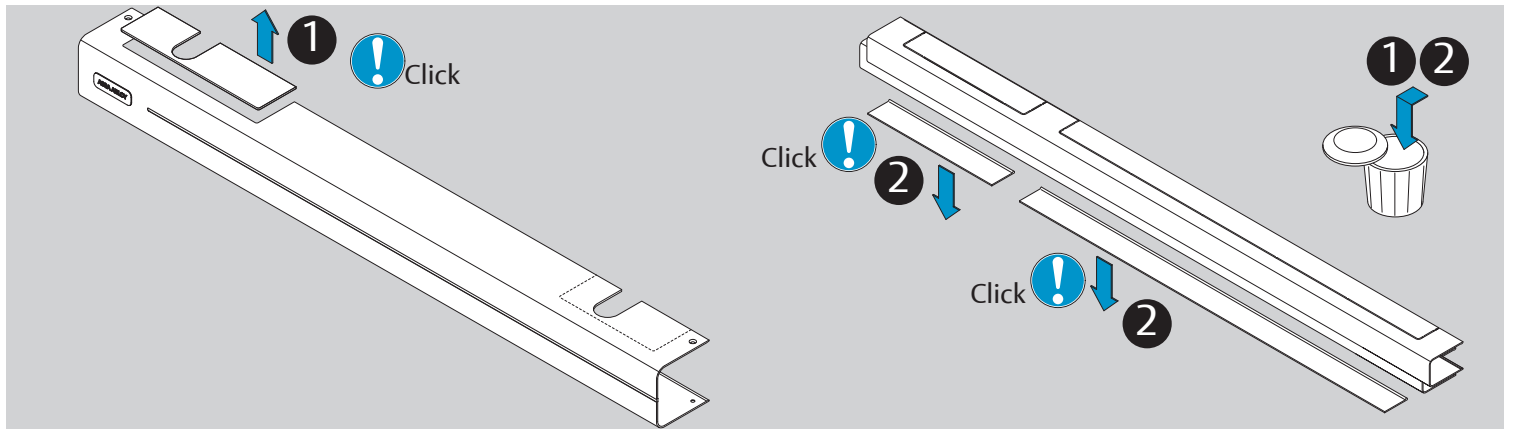

DC700G-FT DC710G-FT Installation Instructions

ASSA ABLOY

D1003909

www.assaabloy.de

www.assaabloy.de

CE	Abloy Oy, PO Box 108 80101 Joensuu Finland			16		
	DC700				EN 1154:1996/A1:2002/AC:2006 2812-CPR-AD5238	3
Dangerous substances: None						

DIN R

Dimensions
Abmessungen

Mounting Dimensions
Anschlagmaße

i Left handed shown.
 Right handed is the reverse.
 DIN links dargestellt.
 DIN rechts spiegelbildlich.

DC700G-FT Type 24 V DC
DC700G-FT Ausführung 24 V DC

332 ... F91

* Connection at effeff Escape Door Control units.
Anschluss an effeff-Fluchttürsteuergeräte.

⚠ Voltage of Strike and Control unit have to be the same!
Die Spannungen von Steuergerät und Türöffner müssen identisch sein!