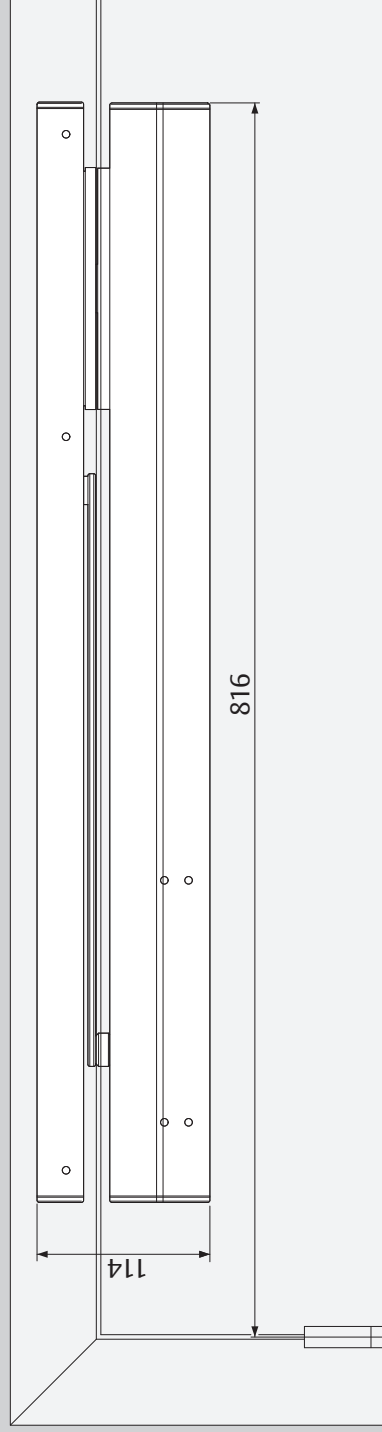

DC700G-FT DC710G-FT Installation Instructions

ASSA ABLOY

D1003909

www.assaabloy.de

www.assaabloy.de

CE	Abloy Oy, PO Box 108 80101 Joensuu Finland			16		
	DC700				EN 1154:1996/A1:2002/AC:2006 2812-CPR-AD5238	3
Dangerous substances: None						

DIN R

Dimensions
Abmessungen

Mounting Dimensions
Anschlagmaße

i Left handed shown.
 Right handed is the reverse.
 DIN links dargestellt.
 DIN rechts spiegelbildlich.

DC700G-FT Type 24 V DC
DC700G-FT Ausführung 24 V DC