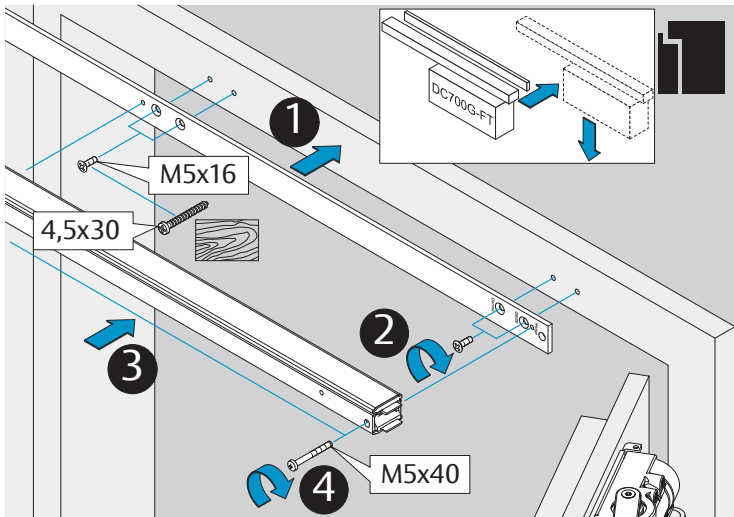

DC700G-FT DC710G-FT Installation Instructions

ASSA ABLOY

D1003909

www.assaabloy.de

www.assaabloy.de

CE	Abloy Oy, PO Box 108 80101 Joensuu Finland			16		
	DC700				EN 1154:1996/A1:2002/AC:2006 2812-CPR-AD5238	3
Dangerous substances: None						

DIN R

Dimensions
Abmessungen

Mounting Dimensions
Anschlagmaße

i Left handed shown.
 Right handed is the reverse.
 DIN links dargestellt.
 DIN rechts spiegelbildlich.

DC700G-FT Type 24 V DC
DC700G-FT Ausführung 24 V DC

332 ... F91

* Connection at effeff Escape Door Control units.
Anschluss an effeff-Fluchttürsteuergeräte.

⚠ Voltage of Strike and Control unit have to be the same!
Die Spannungen von Steuergerät und Türöffner müssen identisch sein!