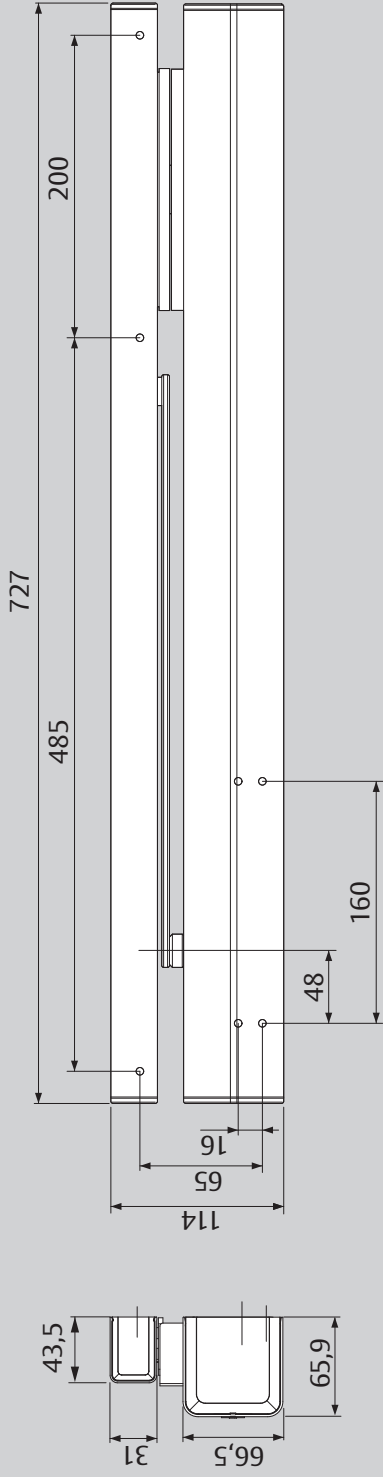

DC700G-FT DC710G-FT Installation Instructions

ASSA ABLOY

D1003909

www.assaabloy.de

www.assaabloy.de

CE	Abloy Oy, PO Box 108 80101 Joensuu Finland			16		
	DC700				EN 1154:1996/A1:2002/AC:2006 2812-CPR-AD5238	3
Dangerous substances: None						

DIN R

Dimensions
Abmessungen

Mounting Dimensions
Anschlagmaße

i Left handed shown.
 Right handed is the reverse.
 DIN links dargestellt.
 DIN rechts spiegelbildlich.

DC700G-FT Type 24 V DC
DC700G-FT Ausführung 24 V DC