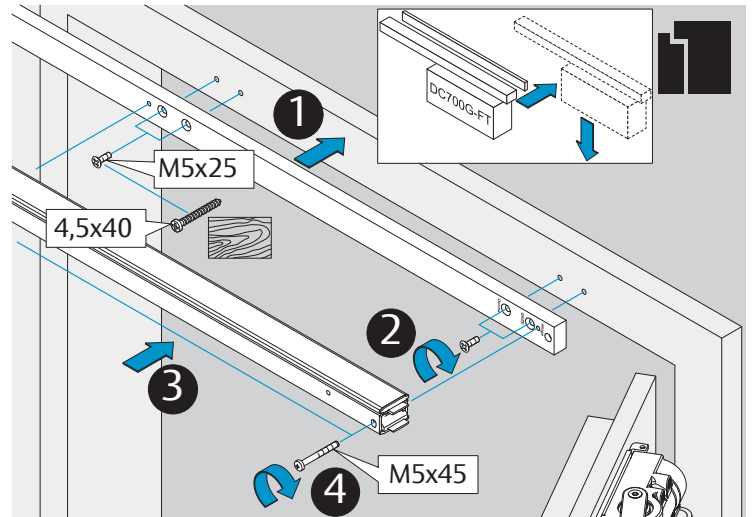

DC700G-FT DC710G-FT Installation Instructions

ASSA ABLOY

D1003909

www.assaabloy.de

www.assaabloy.de

CE	Abloy Oy, PO Box 108 80101 Joensuu Finland			16		
	DC700				EN 1154:1996/A1:2002/AC:2006 2812-CPR-AD5238	3
Dangerous substances: None						

DIN R

Dimensions
Abmessungen

Mounting Dimensions
Anschlagmaße

i Left handed shown.
 Right handed is the reverse.
 DIN links dargestellt.
 DIN rechts spiegelbildlich.

DC700G-FT Type 24 V DC
DC700G-FT Ausführung 24 V DC

332 ... F91

* Connection at effeff Escape Door Control units.
Anschluss an effeff-Fluchttürsteuergeräte.

⚠ Voltage of Strike and Control unit have to be the same!
Die Spannungen von Steuergerät und Türöffner müssen identisch sein!