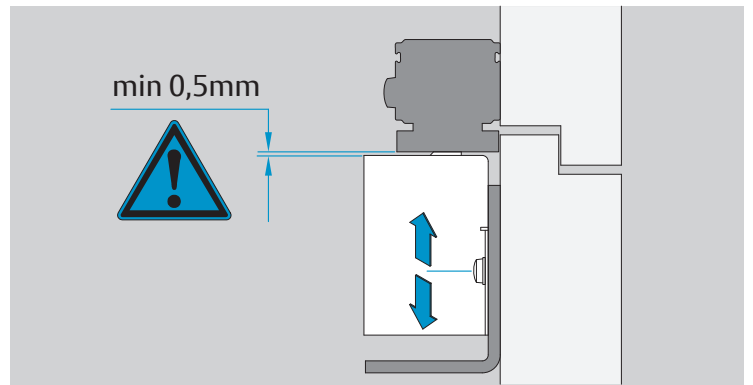

DC700G-FT DC710G-FT Installation Instructions

ASSA ABLOY

D1003909

www.assaabloy.de

www.assaabloy.de

CE	Abloy Oy, PO Box 108 80101 Joensuu Finland			16		
	DC700				EN 1154:1996/A1:2002/AC:2006 2812-CPR-AD5238	3
Dangerous substances: None						

DIN R

Dimensions
Abmessungen

Mounting Dimensions
Anschlagmaße

i Left handed shown.
 Right handed is the reverse.
 DIN links dargestellt.
 DIN rechts spiegelbildlich.

DC700G-FT Type 24 V DC
DC700G-FT Ausführung 24 V DC

332 ... F91

* Connection at effeff Escape Door Control units.
Anschluss an effeff-Fluchttürsteuergeräte.

⚠ Voltage of Strike and Control unit have to be the same!
Die Spannungen von Steuergerät und Türöffner müssen identisch sein!