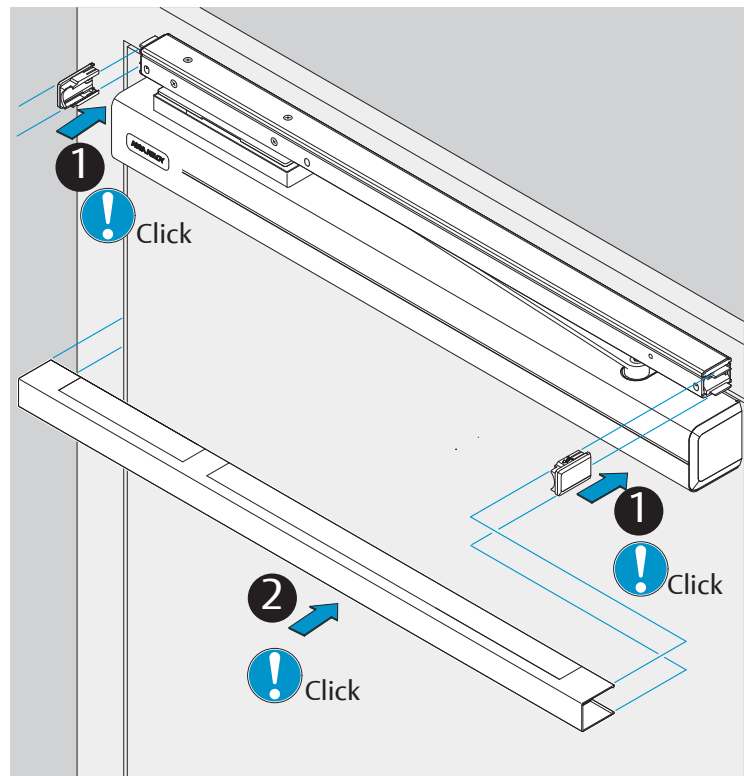

DC700G-FT DC710G-FT Installation Instructions

ASSA ABLOY

D1003909

www.assaabloy.de

www.assaabloy.de

CE	Abloy Oy, PO Box 108 80101 Joensuu Finland			16		
	DC700				EN 1154:1996/A1:2002/AC:2006 2812-CPR-AD5238	3
Dangerous substances: None						

DIN R

Dimensions
Abmessungen

Mounting Dimensions
Anschlagmaße

i Left handed shown.
 Right handed is the reverse.
 DIN links dargestellt.
 DIN rechts spiegelbildlich.

DC700G-FT Type 24 V DC
DC700G-FT Ausführung 24 V DC

332 ... F91

* Connection at effeff Escape Door Control units.
Anschluss an effeff-Fluchttürsteuergeräte.

⚠ Voltage of Strike and Control unit have to be the same!
Die Spannungen von Steuergerät und Türöffner müssen identisch sein!