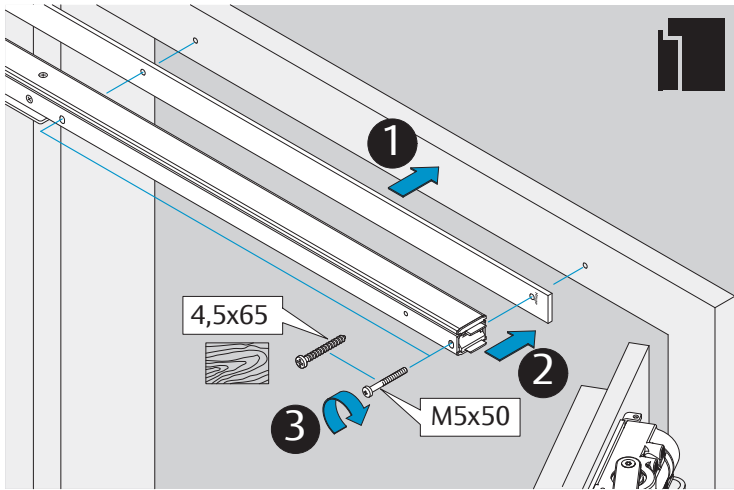

DC700G-FT DC710G-FT Installation Instructions

ASSA ABLOY

D1003909

www.assaabloy.de

www.assaabloy.de

CE	Abloy Oy, PO Box 108 80101 Joensuu Finland			16		
	DC700				EN 1154:1996/A1:2002/AC:2006 2812-CPR-AD5238	3
Dangerous substances: None						

DIN R

Dimensions
Abmessungen

Mounting Dimensions
Anschlagmaße

i Left handed shown.
 Right handed is the reverse.
 DIN links dargestellt.
 DIN rechts spiegelbildlich.

DC700G-FT Type 24 V DC
DC700G-FT Ausführung 24 V DC

332 ... F91

* Connection at effeff Escape Door Control units.
Anschluss an effeff-Fluchttürsteuergeräte.

⚠ Voltage of Strike and Control unit have to be the same!
Die Spannungen von Steuergerät und Türöffner müssen identisch sein!