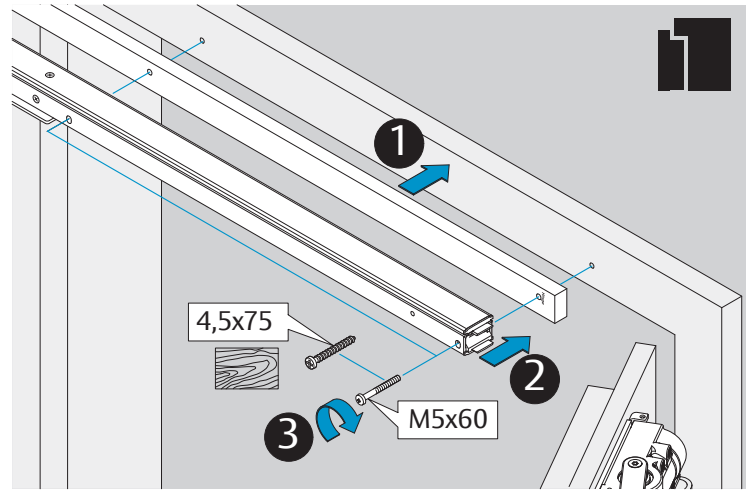

DC700G-FT DC710G-FT Installation Instructions

ASSA ABLOY

D1003909

www.assaabloy.de

www.assaabloy.de

CE	Abloy Oy, PO Box 108 80101 Joensuu Finland			16		
	DC700				EN 1154:1996/A1:2002/AC:2006 2812-CPR-AD5238	3
Dangerous substances: None						

DIN R

Dimensions
Abmessungen

Mounting Dimensions
Anschlagmaße

i Left handed shown.
 Right handed is the reverse.
 DIN links dargestellt.
 DIN rechts spiegelbildlich.

DC700G-FT Type 24 V DC
DC700G-FT Ausführung 24 V DC

332 ... F91

* Connection at effeff Escape Door Control units.
Anschluss an effeff-Fluchttürsteuergeräte.

⚠ Voltage of Strike and Control unit have to be the same!
Die Spannungen von Steuergerät und Türöffner müssen identisch sein!