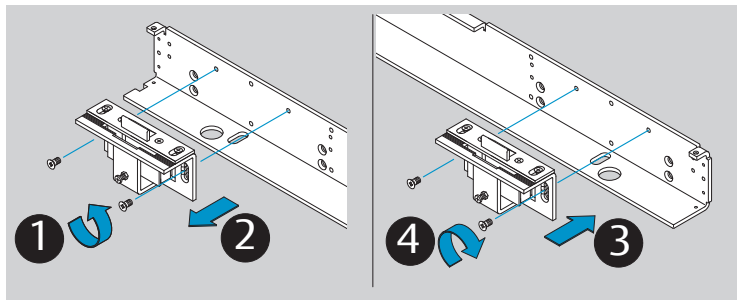

DC700G-FT DC710G-FT Installation Instructions

ASSA ABLOY

D1003909

www.assaabloy.de

www.assaabloy.de

CE	Abloy Oy, PO Box 108 80101 Joensuu Finland			16		
	DC700				EN 1154:1996/A1:2002/AC:2006 2812-CPR-AD5238	3
Dangerous substances: None						

DIN R

Dimensions
Abmessungen

Mounting Dimensions
Anschlagmaße

i Left handed shown.
 Right handed is the reverse.
 DIN links dargestellt.
 DIN rechts spiegelbildlich.

DC700G-FT Type 24 V DC
DC700G-FT Ausführung 24 V DC

332 ... F91

* Connection at effeff Escape Door Control units.
Anschluss an effeff-Fluchttürsteuergeräte.

⚠ Voltage of Strike and Control unit have to be the same!
Die Spannungen von Steuergerät und Türöffner müssen identisch sein!