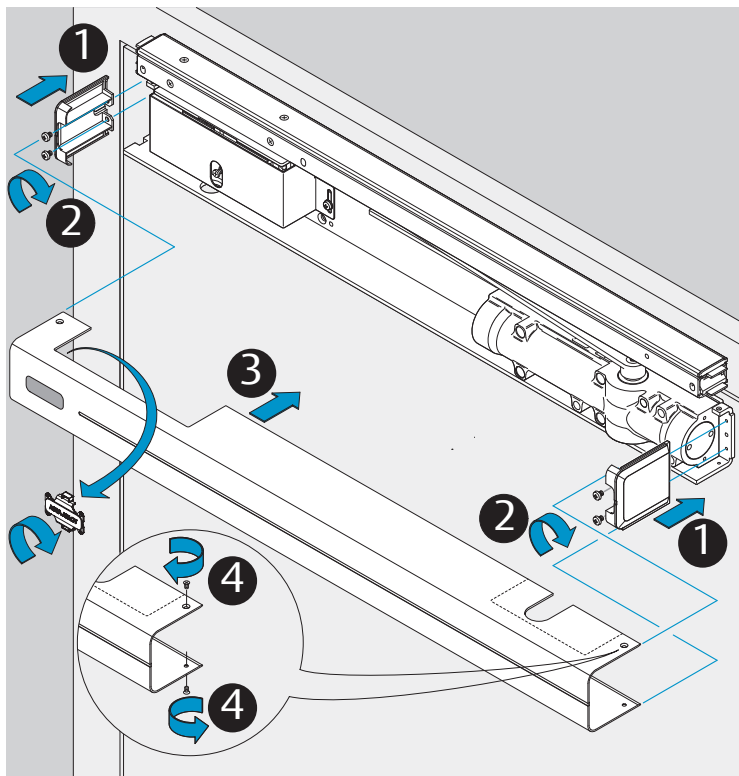

DC700G-FT DC710G-FT Installation Instructions

ASSA ABLOY

D1003909

www.assaabloy.de

www.assaabloy.de

CE	Abloy Oy, PO Box 108 80101 Joensuu Finland			16		
	DC700				EN 1154:1996/A1:2002/AC:2006 2812-CPR-AD5238	3
Dangerous substances: None						

DIN R

Dimensions
Abmessungen

Mounting Dimensions
Anschlagmaße

i Left handed shown.
 Right handed is the reverse.
 DIN links dargestellt.
 DIN rechts spiegelbildlich.

DC700G-FT Type 24 V DC
DC700G-FT Ausführung 24 V DC

332 ... F91

* Connection at effeff Escape Door Control units.
Anschluss an effeff-Fluchttürsteuergeräte.

⚠ Voltage of Strike and Control unit have to be the same!
Die Spannungen von Steuergerät und Türöffner müssen identisch sein!