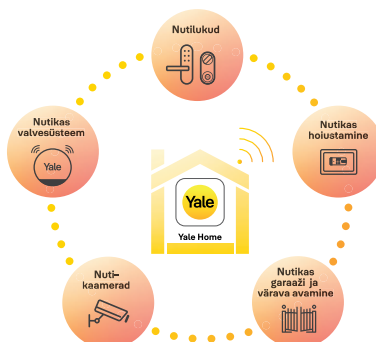

# Tehnilised andmed

Kaamera funktsioonid	<ul style="list-style-type: none"><li>• 1080p Full HD</li><li>• Digitaalne panoraam ja zoom (kuni 8x)</li><li>• Öövaade (6 m)</li></ul>	<ul style="list-style-type: none"><li>• Lai dünaamiline ulatus (WDR)</li><li>• IP65 (Ilmastikukindel)</li></ul>
Vaatenurk	154°	
Ühenduvus	Wi-Fi 2.4 GHz	
Heli funktsioonid	Mikrofon ja kõlar kahesuunalise heli jaoks Ukseella kõlar Yale Chime (müüakse eraldi)	
Nutikad funktsioonid	<ul style="list-style-type: none"><li>• Liikumistuvastus</li><li>• Tuvastustsoon</li><li>• Privaatsusala</li><li>• Inimeste tuvastamine</li></ul>	<ul style="list-style-type: none"><li>• Lemmikloomade tuvastamine*</li><li>• Sõiduki tuvastamine*</li><li>• Saadetise tuvastamine*</li></ul>
Video salvestuse võimalused	<ul style="list-style-type: none"><li>• Sisemälu</li><li>• 30-päevane pilvesalvestus*</li></ul>	
Toote mõõdud (L x S x K)	54.5 mm x 34 mm x 14.6 mm (ilma kinnitusplaadita)	
Toote kaal	220 g	
Toide	6500 mAh sisseehitatud laetav aku (laetakse USB-C kaabliga, kaabel komplektis) Pideva toite võimalus kasutades olemasoleva uksekella juhtmeid 8-24V või Yale AC vaheldusvoolu adapterit (müüakse eraldi)	
Aku kestvus	4-6 kuud**	
Mudeli number	SV-VDB-1A-V1	
SKU number	SV-VDB-1A-W	

\*Saadaval tasuta liitumisplaaniga – kontrollige Yale kodulehelt saadavust teie riigis  
\*\*Aku kestvus sõltub Yale nutika video uksekella kasutamisest ja konfiguratsioonist

## Nutikalt koos

Töötab teie lemmik häälassistentidega.

## Ühendub:

Ühendage meie Yale nutika koduturvalisuse ökosüsteemi teiste toodetega, et kasutada veelgi rohkem võimalusi. Lisateabe saamiseks vaadake kodulehte.