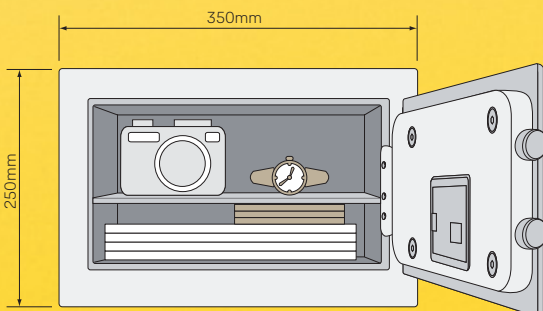

Yale Home

Töötab Yale Home rakendusega*

Avage oma seif, saatke juurdepääsukoodi ja jälgige juurdepääsu kõikjalt

Tegevuse jälgimine

Olge teadlik kui keegi on teie seifi avanud

Mugav juurdepääs

Kasutage juurdepääsukoodi või füüsilist võtit

Sisemised mõõtmed: 242 x 345 x 245mm (H,W,D)
Välimised mõõtmed: 250 x 350 x 300mm (H,W,D)
Uks: 290 x 180mm (W,H)
Maht: 20.5 litres

- Laserlõigatud uks kaitseks sissemurdmise eest
- Lukustusmehhanism kahe saagimisvastase lukustus-poldiga (20mm)
- Kui patareid on tühjad, kasutage kiireks juurdepääsuks 9V patareid (ei ole kaasas).
- Lukustub viieks minutiks pärast viit vale koodi sisestamist
- Sisemine valgustus
- Sisaldab võtmekonkse ja eemaldatavat riilut