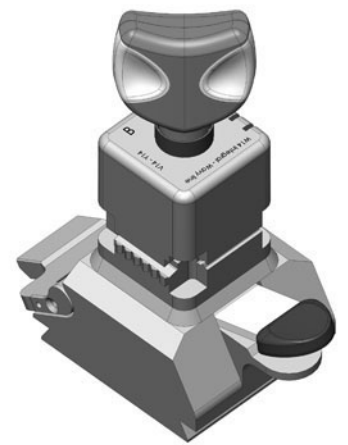

OPTIONAL

OPZ08441B
Morsetto Z20 per chiavi giapponesi
Jaw Z20 for japanese keys
Spannbacke Z20 für Japanisch Schlüssel
Etau Z20 pour clés japonaises
Mordaza para llaves japonesas

INTEGRAL

OPTIONAL

OPZ08431B
Morsetto Z19 per chiavi Pfaffenhain
Jaw Z19 for Pfaffenhain keys
Spannbacke Z19 für Pfaffenhain Schlüssel
Etau Z19 pour clés Pfaffenhain
Mordaza Z19 para llaves Pfaffenhain

FOR EDGE CUT