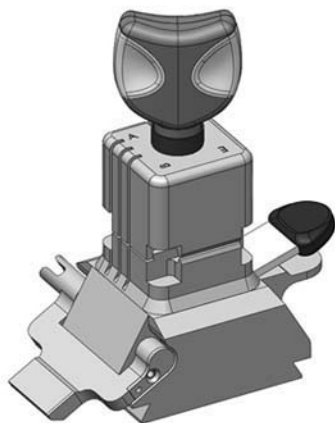

Morsetto Z21 per chiavi SP-TSP
 Jaw Z21 for SP-TSP keys
 Spannbacke Z21 für SP-TSP Schlüssel
 Etau Z21 pour clés SP-TSP
 Mordaza Z21 para llaves SP-TSP

DEZMO

SP/TSP

OPTIONAL

CODE

OPZ09241B

Morsetto Z22 per chiavi Fab
 Jaw Z22 for Fab keys
 Spannbacke Z22 für Fab schlüssel
 Etau Z22 pour clés Fab
 Mordaza Z22 para llaves Fab

DEZMO

FAB RS 200

KL760 KL248

DEZMO

OPTIONAL

OPZ08441B
Morsetto Z20 per chiavi giapponesi
Jaw Z20 for japanese keys
Spannbacke Z20 für Japanisch Schlüssel
Etau Z20 pour clés japonaises
Mordaza para llaves japonesas