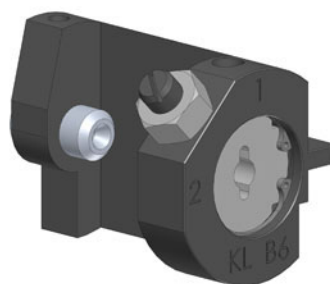

DEZMO

CN22CP
CN22AP

CN22TK1

OPTIONAL

code

**OPZ08264B**

*Adattatore B6 per chiavi Simplex
Adaptor B6 sides for Simplex keys
Adapter B6 für Simplex Schlüssel
Adaptateur B6 pour clés Simplex
Adaptador B6 para llaves Simplex*

OPZ08264B
Adattatore B6 per chiavi Simplex
Adaptor B6 sides for Simplex keys
Adapter B6 für Simplex Schlüssel
Adaptateur B6 pour clés Simplex
Adaptador B6 para llaves Simplex

TO FIT : PEUGEOT (F)

CN22AP CN22TK1