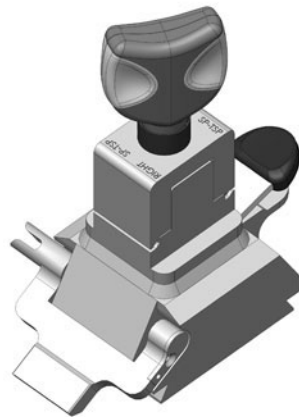

OPTIONAL

copy

code

OPZ08624B

Morsetto Z21 per chiavi SP-TSP

Jaw Z21 for SP-TSP keys

Spannbacke Z21 für SP-TSP Schlüssel

Etau Z21 pour clés SP-TSP

Mordaza Z21 para llaves SP-TSP

d-12

DEZMO

OPTIONAL

CODE

COPY

OPZ08363B

Morsetto Z16 per chiavi ASSA d-12