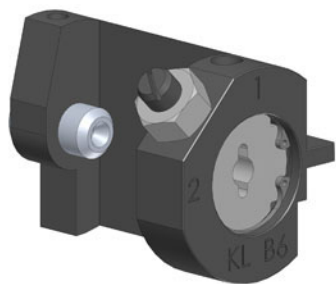

LLAVES PARA AUTO / LLAVES PARA CAMIONES / ACCESORIOS

BIANCHI 1770 GROUP

Innovatori by design | Since 1770

OPTIONAL

code

**OPZ08264B**

*Adattatore B6 per chiavi Simplex
Adaptor B6 sides for Simplex keys
Adapter B6 für Simplex Schlüssel
Adaptateur B6 pour clés Simplex
Adaptador B6 para llaves Simplex*

DEZMO

CN22CP
CN22AP

CN22TK1

OPTIONAL

code

**OPZ08264B**

*Adattatore B6 per chiavi Simplex
Adaptor B6 sides for Simplex keys
Adapter B6 für Simplex Schlüssel
Adaptateur B6 pour clés Simplex
Adaptador B6 para llaves Simplex*