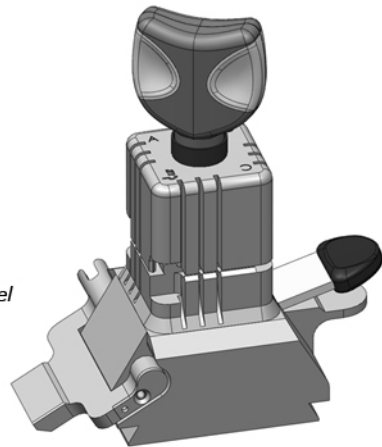

d-12

DEZMO

OPTIONAL

CODE

COPY

OPZ08363B

Morsetto Z16 per chiavi ASSA d-12

Jaw Z16 for ASSA d-12 keys

Spannbacke Z16 für ASSA d-12 schlüssel

Etau Z16 pour clés ASSA d-12

Mordaza Z16 para llaves ASSA d-12