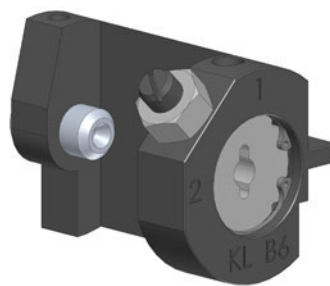

OPZ08264B
Adattatore B6 per chiavi Simplex
Adaptor B6 sides for Simplex keys
Adapter B6 für Simplex Schlüssel
Adaptateur B6 pour clés Simplex
Adaptador B6 para llaves Simplex