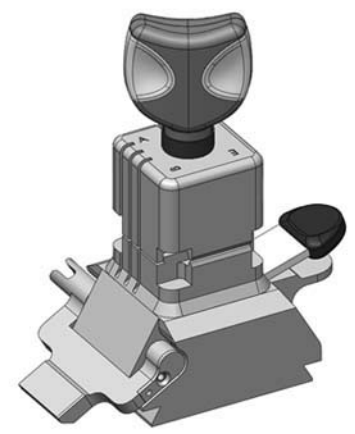

DEZMO

FAB RS 200

KL760 KL248

DEZMO

OPTIONAL

OPZ08441B
Morsetto Z20 per chiavi giapponesi
Jaw Z20 for japanese keys
Spannbacke Z20 für Japanisch Schlüssel
Etau Z20 pour clés japonaises
Mordaza para llaves japonesas