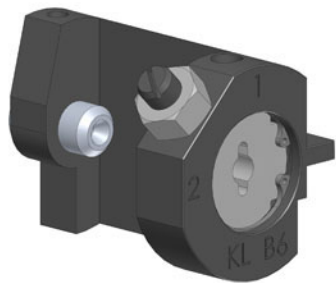

DEZMO

CN22CP
CN22AP

CN22TK1

OPTIONAL

code

**OPZ08264B**

*Adattatore B6 per chiavi Simplex
Adaptor B6 sides for Simplex keys
Adapter B6 für Simplex Schlüssel
Adaptateur B6 pour clés Simplex
Adaptador B6 para llaves Simplex*