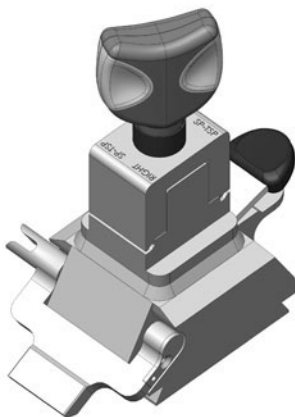

Mordaza Z21 para llaves SP-TSP

d-12

DEZMO

OPTIONAL

CODE

COPY

OPZ08363B

Morsetto Z16 per chiavi ASSA d-12

Jaw Z16 for ASSA d-12 keys

Spannbacke Z16 für ASSA d-12 schlüssel

Etau Z16 pour clés ASSA d-12

Mordaza Z16 para llaves ASSA d-12

OPTIONAL

copy

code

OPZ08624B

Morsetto Z21 per chiavi SP-TSP
 Jaw Z21 for SP-TSP keys
 Spannbacke Z21 für SP-TSP Schlüssel
 Etau Z21 pour clés SP-TSP
 Mordaza Z21 para llaves SP-TSP

DEZMO

SP/TSP

OPTIONAL

CODE

OPZ09241B

Morsetto Z22 per chiavi Fab
 Jaw Z22 for Fab keys
 Spannbacke Z22 für Fab schlüssel
 Etau Z22 pour clés Fab
 Mordaza Z22 para llaves Fab

DEZMO

FAB RS 200

KL760 KL248

DEZMO

OPTIONAL

OPZ08441B
Morsetto Z20 per chiavi giapponesi
Jaw Z20 for japanese keys
Spannbacke Z20 für Japanisch Schlüssel
Etau Z20 pour clés japonaises
Mordaza para llaves japonesas