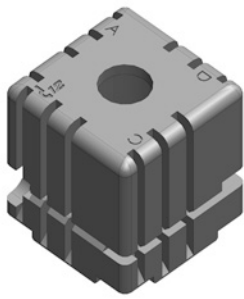

CHIAVI CILINDRO

CYLINDER KEYS

ZYLINDERSCHLÜSSEL

CLÉS POUR SERRURES À CYLINDRE

LLAVES PARA CERRADURAS A CILINDRO

OPTIONAL

STANDARD FOR: BI106 SWEDEN

copy

OPZ08362B
 Morsetto 4 facce per Assa D12
 Jaw 4 sides for Assa D12 keys
 Spannbacke 4 seiten für Assa D12 schlüssel
 Etai 4 faces pour clés Assa D12
 Mordaza 4 lados para llaves Assa D12

CARAT

D-12

OPTIONAL

copy

RIC08326B
 Morsetto 4 facce per chiavi giapponesi
 Jaw 4 sides for japanese keys
 Spannbacke 4 seiten für Japanisch schlüssel
 Etai 4 faces pour clés japonaises
 Mordaza 4 lados para llaves japonesas

CARAT

CN22CP

CN22TK1

TO FIT : LANCIA (I)

 CN22CP
  CN22TK1

OPTIONAL

copy

MC
Morsetti per chiavi Simplex
Adaptor for Simplex keys
Spannbacken für Simplex - Schlüssel
Étaux pour clés Simplex
Mordazas para llaves Simplex