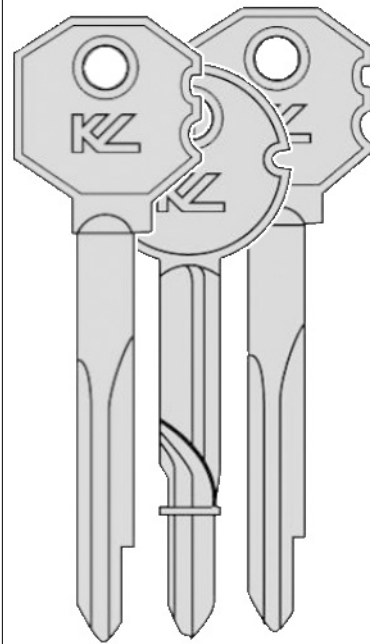

TO
FIT :

Chiavi a croce - Cruciform keys

STANDARD

copy

CARAT

+ X Y E 4 +
XBU1 XYE4 XYE1
XBU2
XBU3

TO
FIT :

Chiavi a Y - Y keys

OPTIONAL

copy