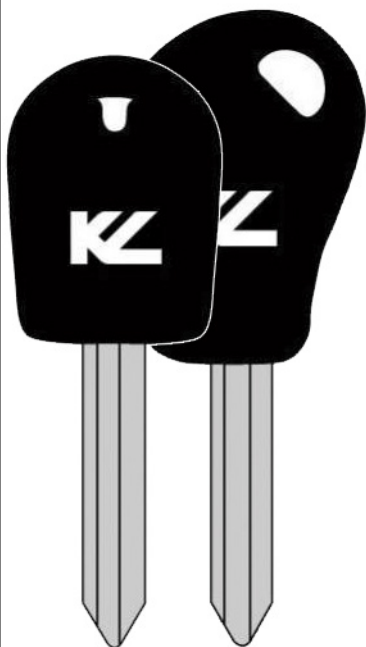

TO FIT : PEUGEOT (F)