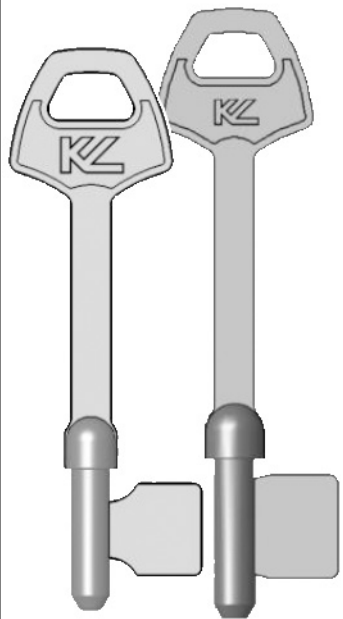

CHIAVI PATENT / CHIAVI A DOPPIA MAPPA E POMPA

COLD FORGED KEYS / DOUBLE BIT AND PUMP KEYS

PATENTSCHLÜSSEL / DOPPELBART - PUMPENSCHLÜSSEL

CLÉS PATENT / CLÉS À DOUBLE PANNETON ET À POMPE

LLAVES PATENT / LLAVES A DOBLE PALETÓN Y POMPA

BIANCHI 1770 GROUP

Innovatori by design | Since 1770

2FAS1 1FAS2

BIANCHI 206

STANDARD

copy

CHIAVI A CROCE / CHIAVI PER CASELLARI POSTALI

CRUCIFORM KEYS / MAIL BOX KEYS

KREUZBARTSCHLÜSSEL / POSTFACHSCHLÜSSEL

CLÉS A CRUCIFORMES / CLÉS POUR CASIERS POSTAUX

LLAVES A CRUZ / LLAVES PARA CASILLAS POSTALES

BIANCHI 206

STANDARD

copy