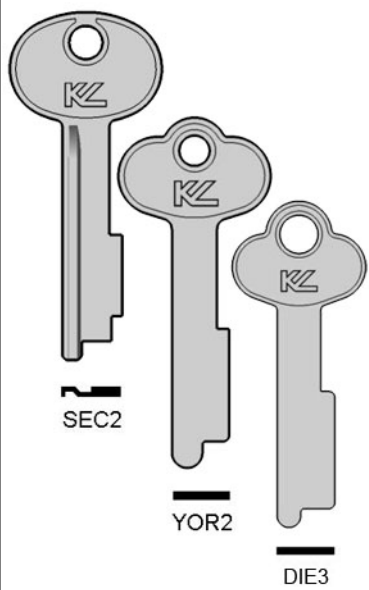

CHIAVI PATENT / CHIAVI A DOPPIA MAPPA E POMPA

COLD FORGED KEYS / DOUBLE BIT AND PUMP KEYS

PATENTSCHLÜSSEL / DOPPELBART - PUMPENSCHLÜSSEL

CLÉS PATENT / CLÉS À DOUBLE PANNETON ET À POMPE

LLAVES PATENT / LLAVES A DOBLE PALETÓN Y POMPA

BIANCHI 1770 GROUP

Innovatori by design | Since 1770

2FAS1 1FAS2

BIANCHI 206

STANDARD

copy

CHIAVI A CROCE / CHIAVI PER CASELLARI POSTALI

CRUCIFORM KEYS / MAIL BOX KEYS

KREUZBARTSCHLÜSSEL / POSTFACHSCHLÜSSEL

CLÉS A CRUCIFORMES / CLÉS POUR CASIERS POSTAUX

LLAVES A CRUZ / LLAVES PARA CASILLAS POSTALES

BIANCHI 206

STANDARD

copy