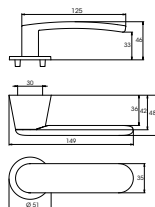

Must (Mus RAL9005)

Alumiiniumhall (Har RAL9006)

Grafiit (Gra RAL790-M)

Roostevaba teras (Rst)

Anodiseeritud alumiinium (Aho)

ABLOY® VÄLIS- JA SISEUSTE LINGID

ABLOY® DOMUS 12

UUDISTOODE!