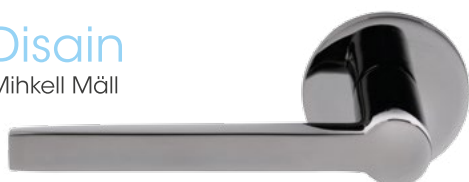

ABLOY® VÄLIS- JA SISEUSTE LINGID

ABLOY® PUKINSARVI

ABLOY® STRATO 13

ABLOY® TUNNE 3

Disain
Mihkell Mäll

UUDISTOODE!

Ukselink on 2012. aastal Eestis korraldatud disainikonkursi võidutöö!

ABLOY® 6638