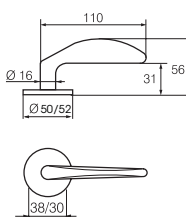

ABLOY® JOUSI 25

Disain
Timo Sarpaneva