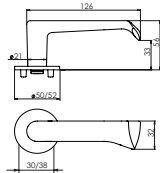

ABLOY® VÄLIS- JA SISEUSTE LINGID

ABLOY® AALTO 1

Disain

Alvar Aalto