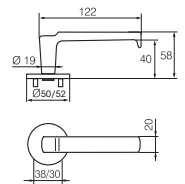

ABLOY® 6647