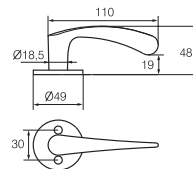

ABLOY® INTERIA 19