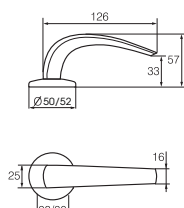

ABLOY® CLASSICO 9

Disain

Tapani Holma