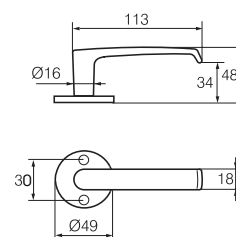

ABLOY® INTERIA 19

ABLOY® POLAR 6

ABLOY® POLARITA 16

ABLOY® PRIME 15

ABLOY® WC-USTE LINGID

ABLOY® WC-USTE LINGID

- WC-uksele saate meie tootevalikust valida messingist või roostevabast terasest valmistatud lingi.
- Mudeli saadavust on võimalik kontrollida kiirvalimise tabelist lk 22.