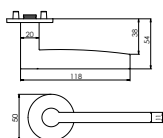

ABLOY® VÄLIS- JA SISEUSTE LINGID

ABLOY® PUKINSARVI

ABLOY® STRATO 13

ABLOY® TUNNE 3

Disain
Mihkell Mäll

UUDISTOODE!

Ukselink on 2012. aastal Eestis korraldatud disainikonkursi võidutöö!

ABLOY® 6638