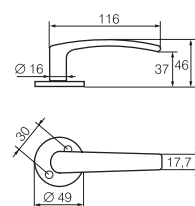

ABLOY® POLARITA 16