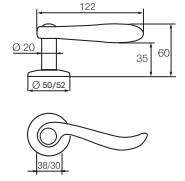

ABLOY® VÄLIS- JA SISEUSTE LINGID

ABLOY® PUKINSARVI

ABLOY® STRATO 13

ABLOY® TUNNE 3

Disain
Mihkell Mäll

UUDISTOODE!

Ukselink on 2012. aastal Eestis korraldatud disainikonkursi võidutöö!

ABLOY® 6638