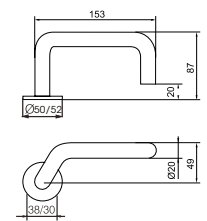

ABLOY® KÜÜNARLINK 29