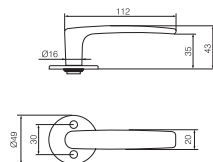

ABLOY® EXO 28