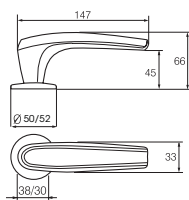

Disain

Harri Koskinen

Kauaaegne lemmik uue muudetud disainiga. Sobib nüüd kasutamiseks ka **ABLOY® CONTROL+** kesklukustusega. Sisepoole lingiks on **ABLOY® POLAR** või muu teile sobiv lingimudel.

ABLOY® DUETTO 8