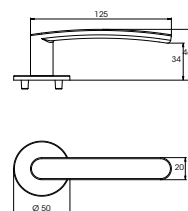

ABLOY® POLAR 6