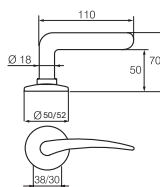

ABLOY® AKATEMIA 133