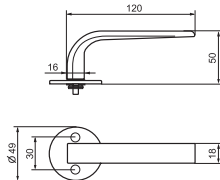

ABLOY® ENTER 10

Disain

Ristomatti Ratia