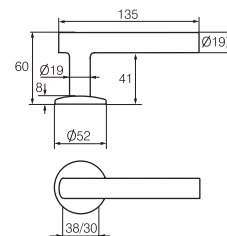

Kas teadsite, et ...

ABLOY® INOXI tootesarja kuuluvad ka uksekäepidemed

ABLOY® INOXI 3-19ST

Pinnaviimistluse variante vt lk 22.