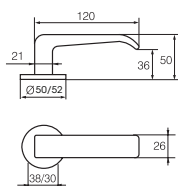

ABLOY® CONSUL 110

Disain

Heikki Siren