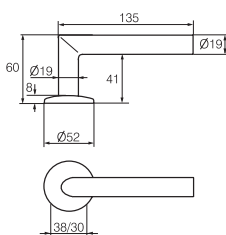

ABLOY® 6647

ABLOY® KÜÜNARLINK 29

ABLOY® INOXI VÄLIS- JA SISEUSTE LINGID

ABLOY® INOXI 3-19

ABLOY® INOXI 3-19K

ABLOY® INOXI 3-19S

ABLOY® INOXI 3-19SS

Roostevabast terasest valmistatud **ABLOY® INOXI** lingid on kindel, pikaajaline ja vastupidav lahendus. Need lingimudelid toovad tänu oma lihtsale stiilsele disainile sisustusse pisut luksust.