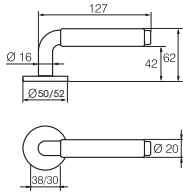

ABLOY® VÄLIS- JA SISEUSTE LINGID

ABLOY® PARLAMENT 22