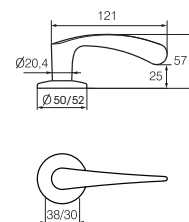

ABLOY® INTERIA 19