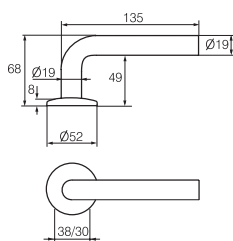

ABLOY® 6647

ABLOY® KÜÜNARLINK 29

ABLOY® INOXI VÄLIS- JA SISEUSTE LINGID

ABLOY® INOXI 3-19

ABLOY® INOXI 3-19K

ABLOY® INOXI 3-19S

ABLOY® INOXI 3-19SS

Roostevabast terasest valmistatud **ABLOY® INOXI** lingid on kindel, pikaajaline ja vastupidav lahendus. Need lingimudelid toovad tänu oma lihtsale stiilsele disainile sisustusse pisut luksust.