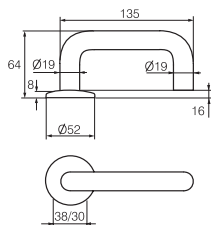

ABLOY® 6647

ABLOY® KÜÜNARLINK 29

ABLOY® INOXI VÄLIS- JA SISEUSTE LINGID

ABLOY® INOXI 3-19

ABLOY® INOXI 3-19K

ABLOY® INOXI 3-19S

ABLOY® INOXI 3-19SS

Roostevabast terasest valmistatud **ABLOY® INOXI** lingid on kindel, pikaajaline ja vastupidav lahendus. Need lingimudelid toovad tänu oma lihtsale stiilsele disainile sisustusse pisut luksust.