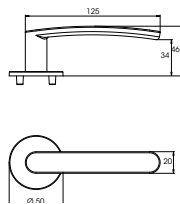

ABLOY® POLAR 6

Disain

Harri Koskinen