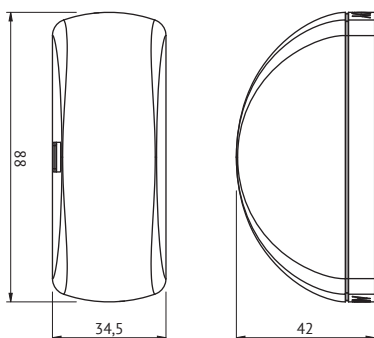

#### Technical data

Colour	Green
Weight	0,09 kg